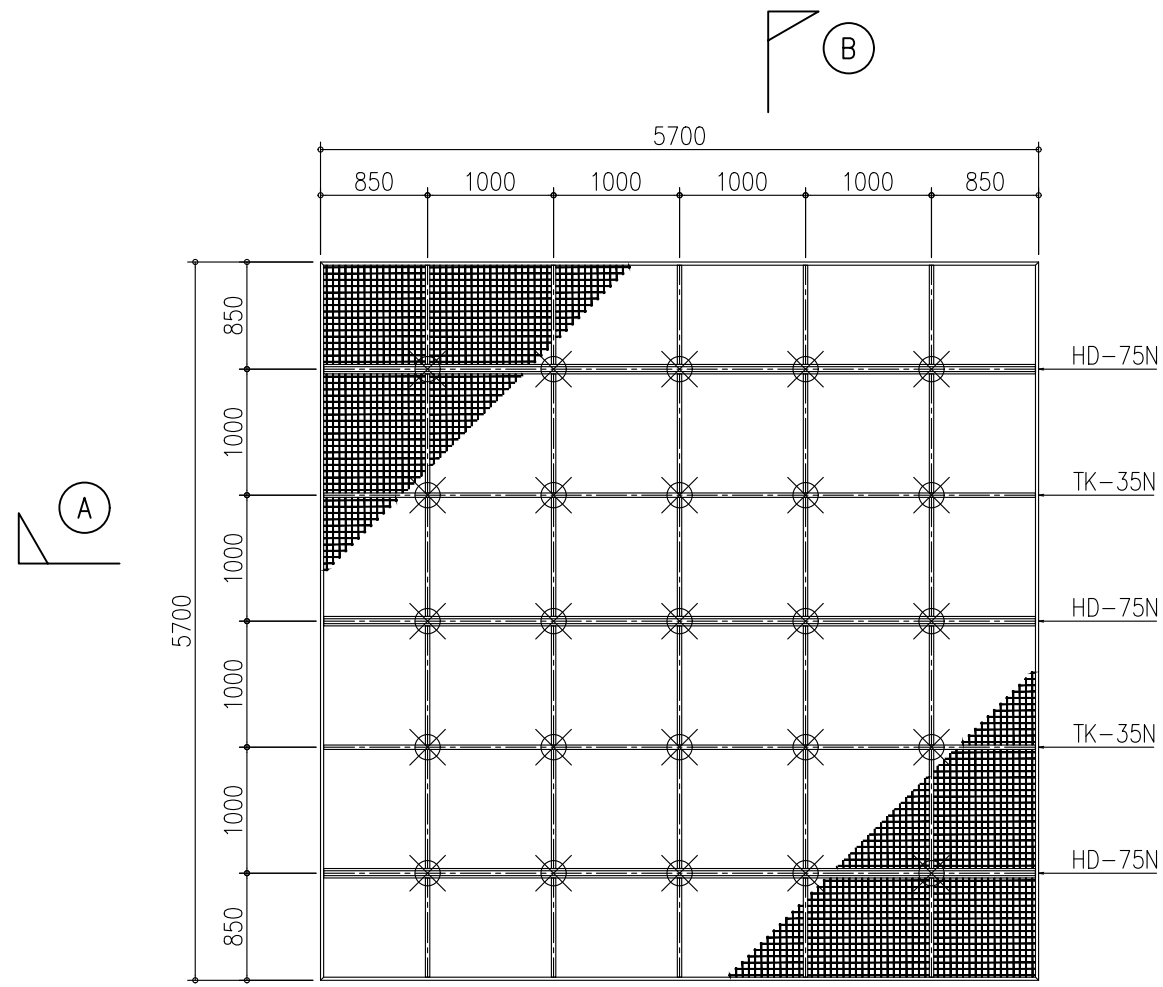

スタンダードメッシュ MPS-50×φ5

メッシュパネル割付図

A断面詳細図

B断面詳細図