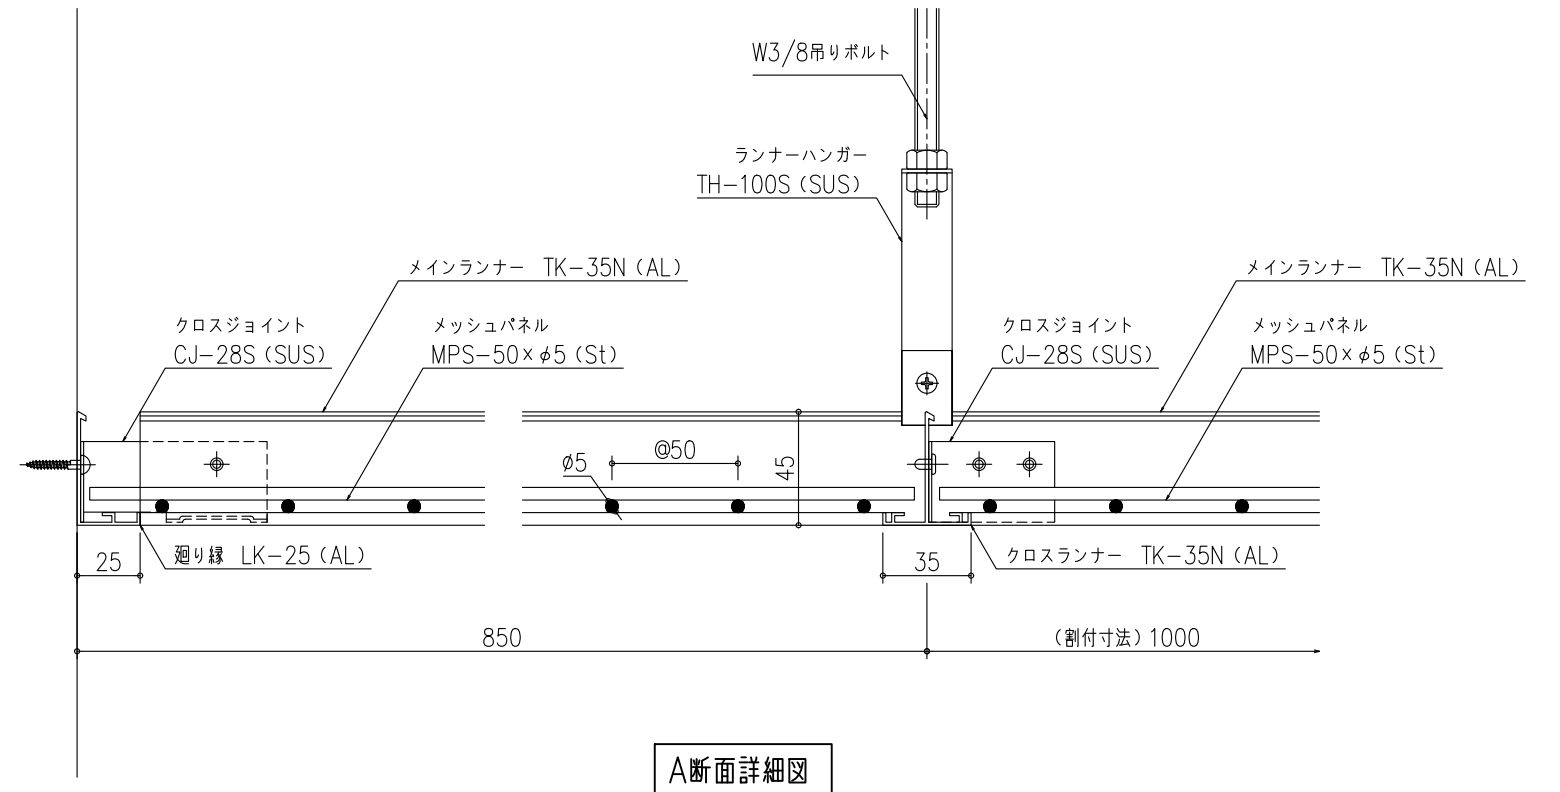

スタンダードメッシュ MPS-50×φ5

メッシュパネル割付図

A断面詳細図

B断面詳細図