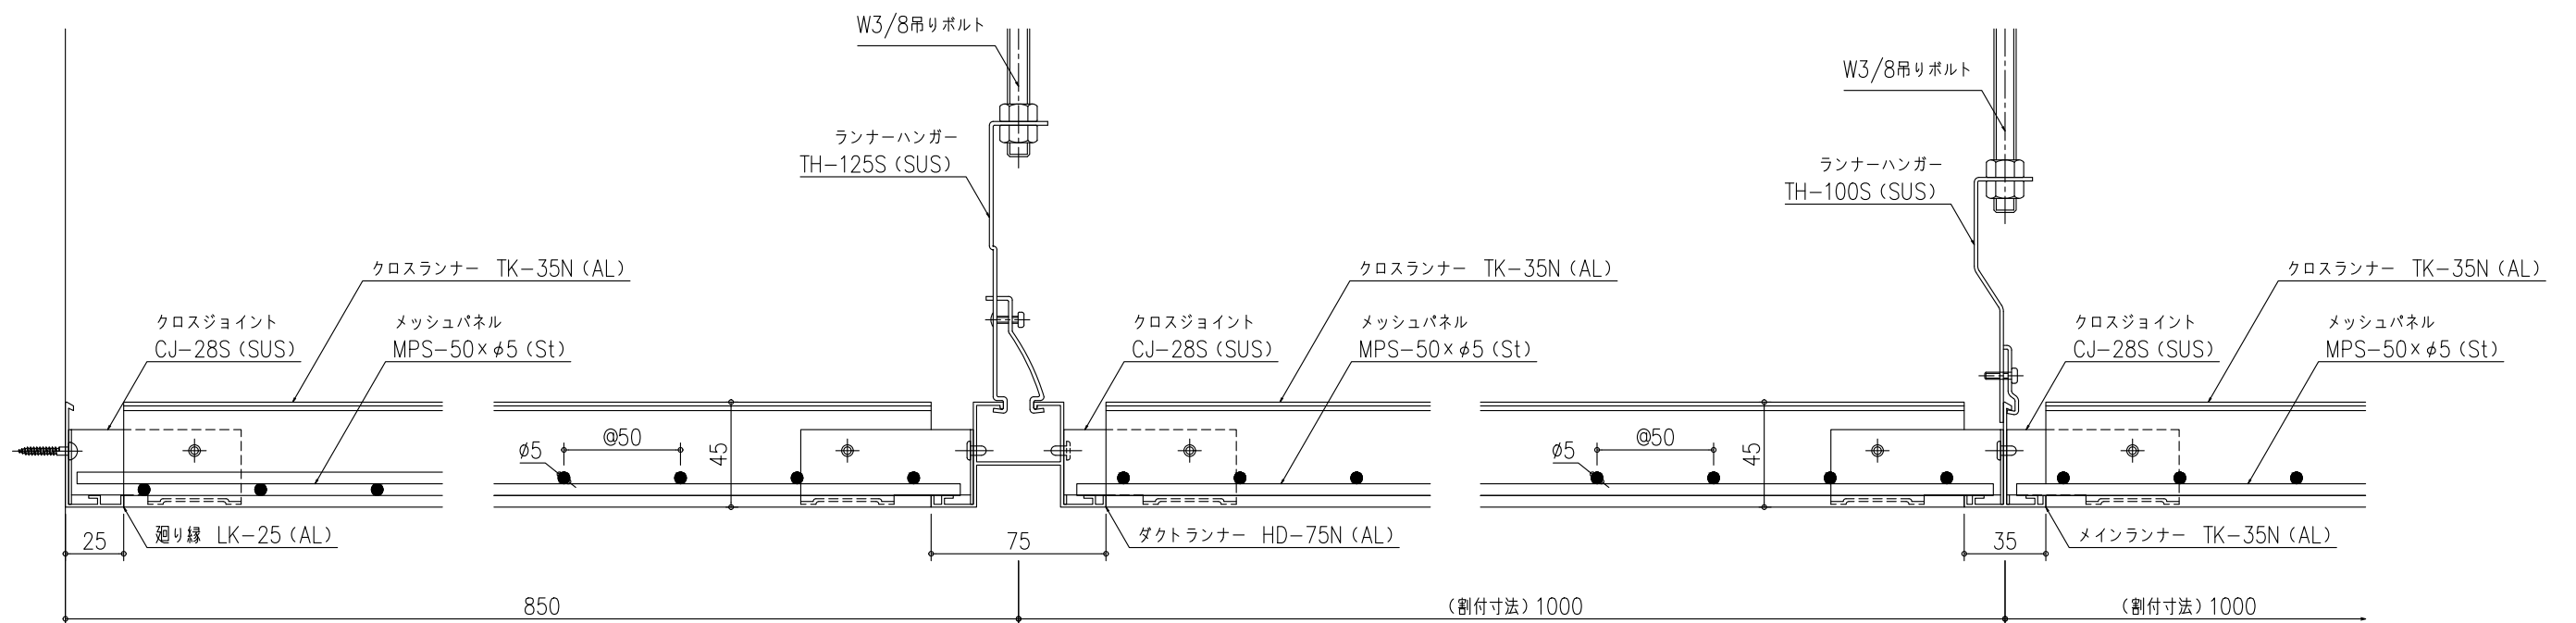

スタンダードメッシュ MPS-50×φ5

メッシュパネル割付図

A断面詳細図

B断面詳細図