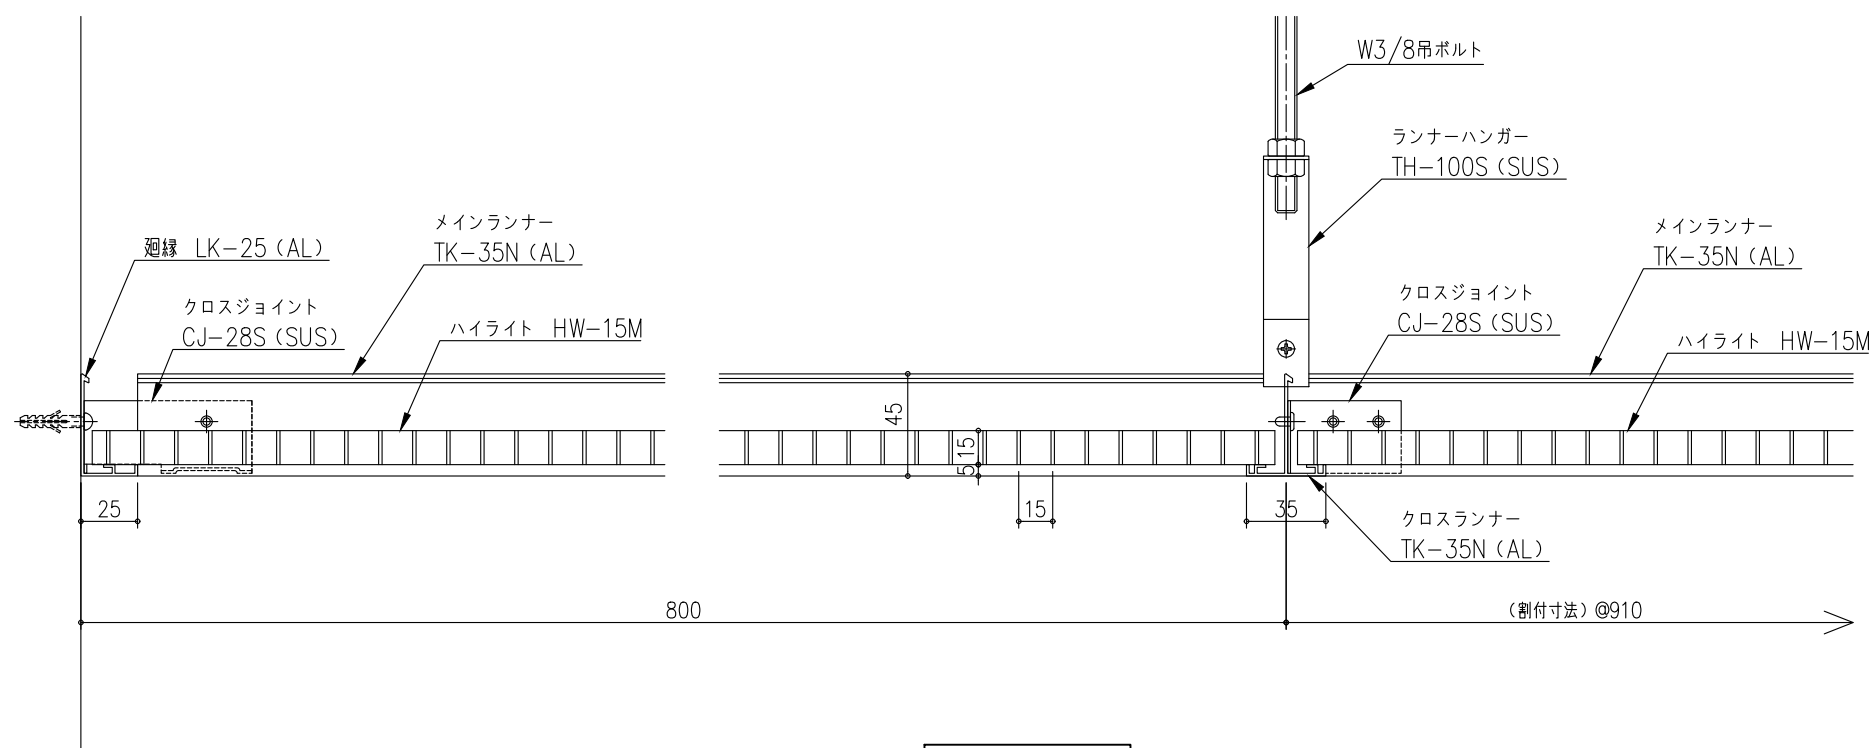

# ハイライト ランナー工法 HW-15M

ルーバー割付図

(A) 断面詳細図

(B) 断面詳細図