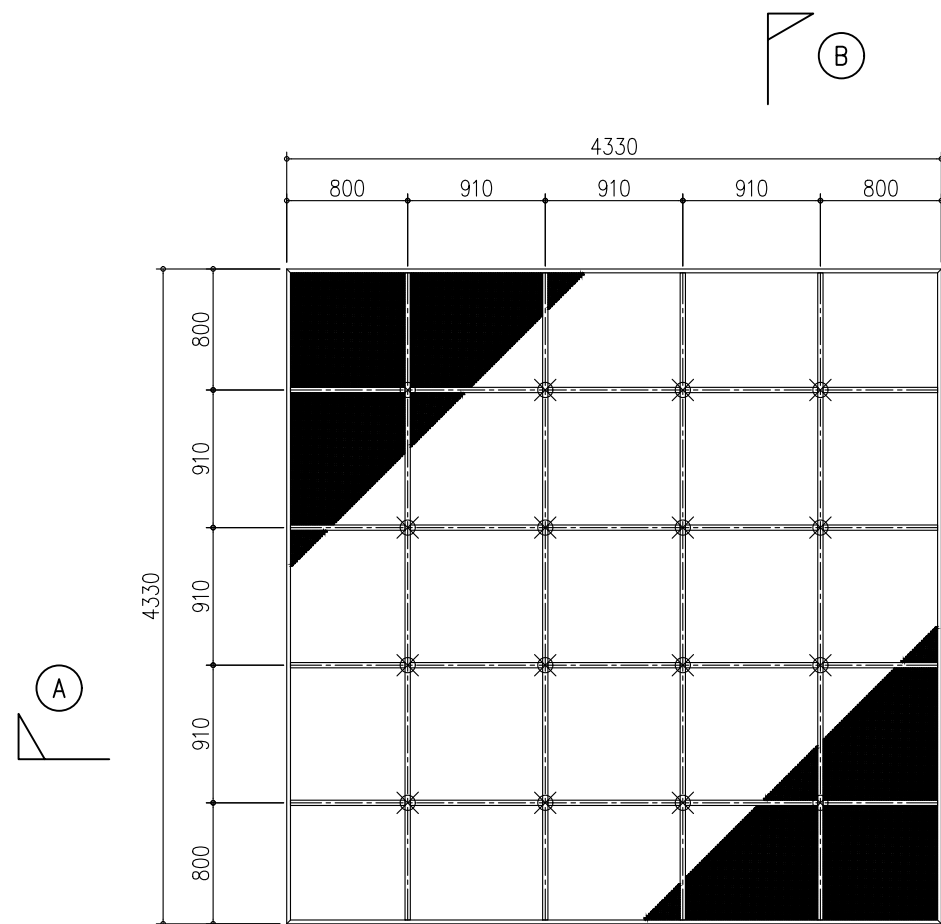

# ハイライト ランナー工法 HW-15M

ルーバー割付図

(A) 断面詳細図

(B) 断面詳細図