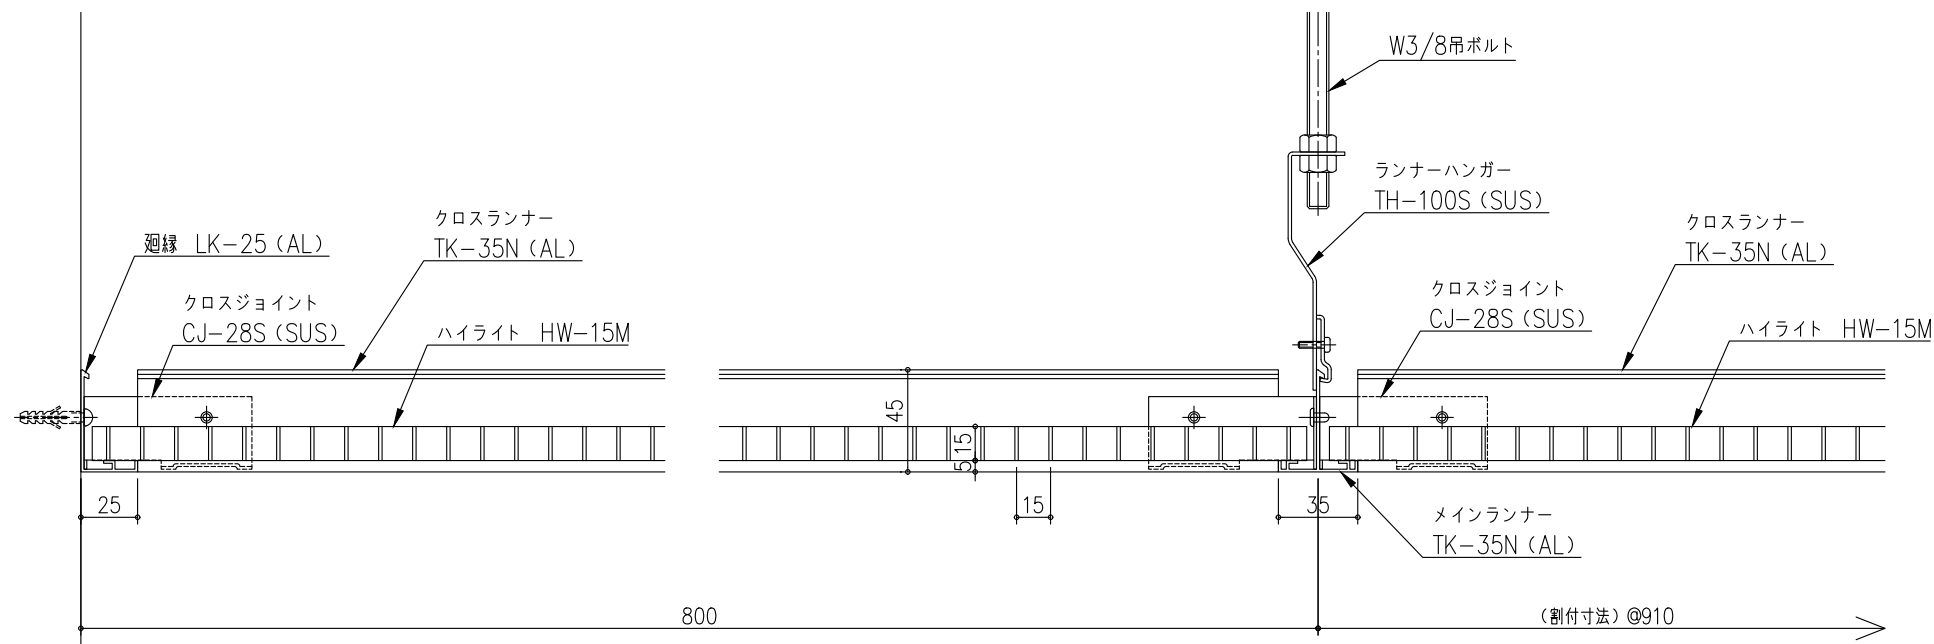

# ハイライト ランナー工法 HW-15M

ルーバー割付図

(A) 断面詳細図

(B) 断面詳細図