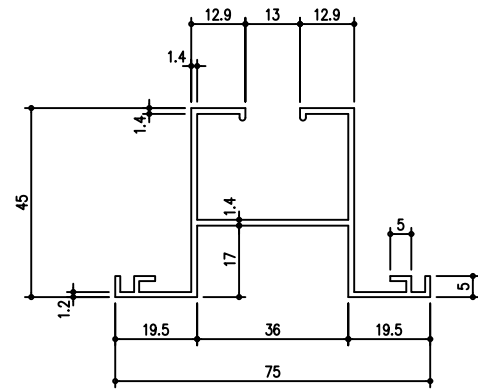

ランナー HD-75N