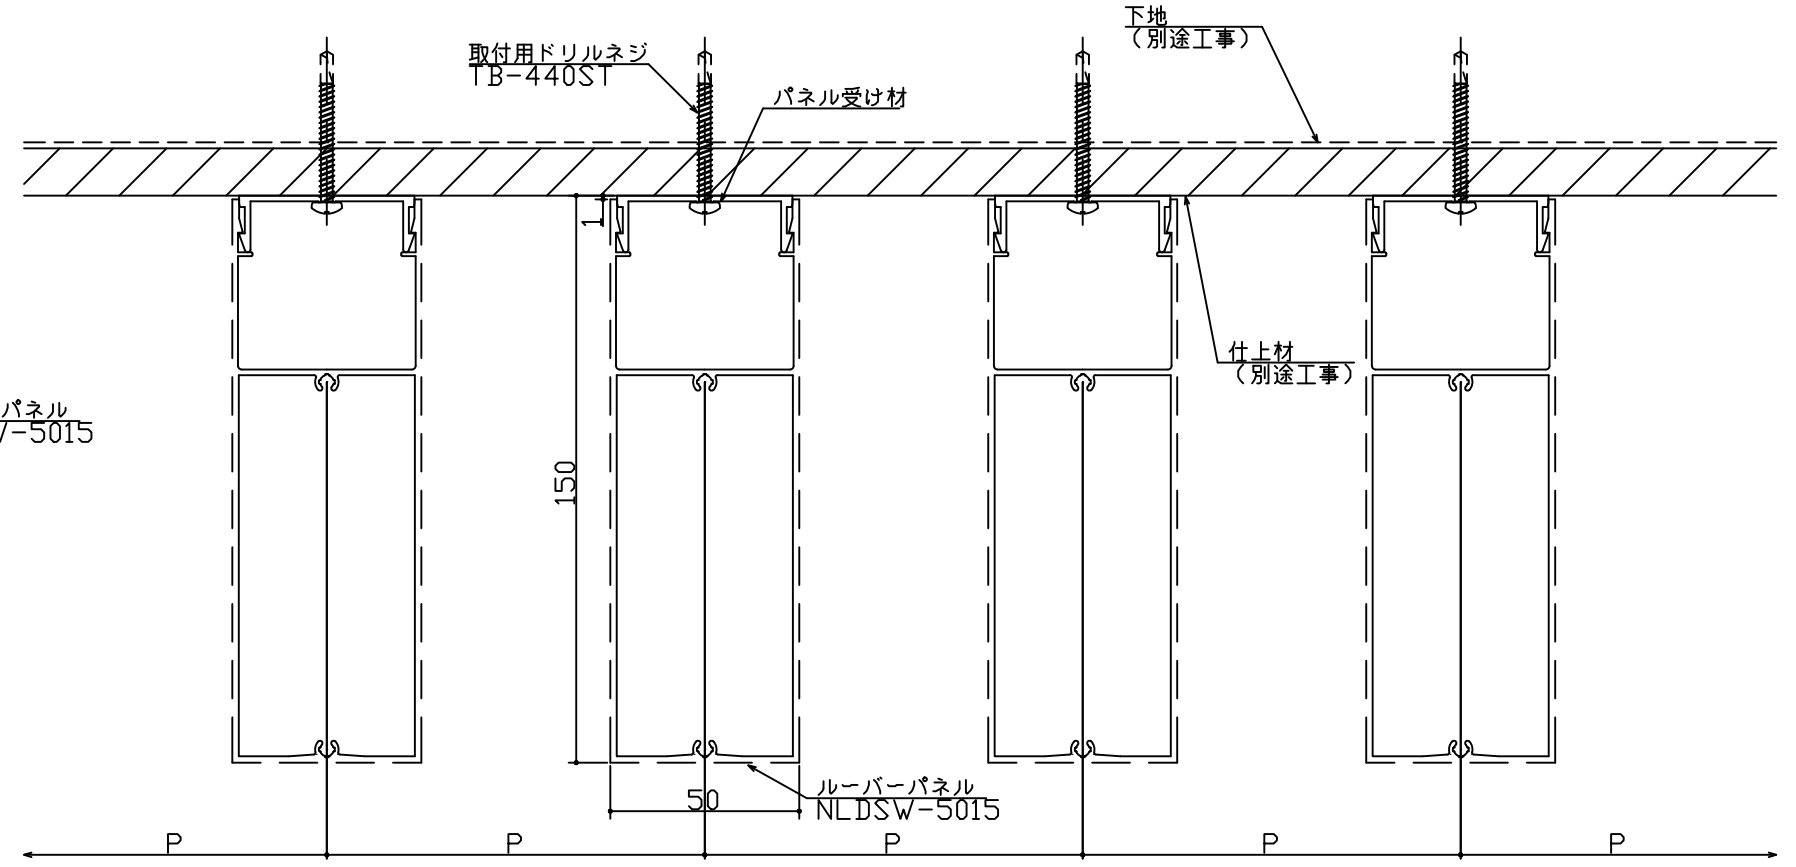

内装ルーバー パララインNL D 直付タイプ ルミナレス【NLDSW-5015】

※ — — — 部に凸凹デザイン有り。

- 【1】パネル受け材固定ピッチ（下地ピッチ）300mm以内として下さい。
- 【2】荷重のかかる可能性がある個所への取付は、下地板厚1.6mm以上として下さい。
- 【3】脱落防止用ドリルネジ（TBT-413-100 オプション）は下表の通り取付して下さい。

施工箇所		取付箇所
天井		両端（2箇所）
内壁	縦貼り	上端部（1箇所）
	横貼り	両端（2箇所）