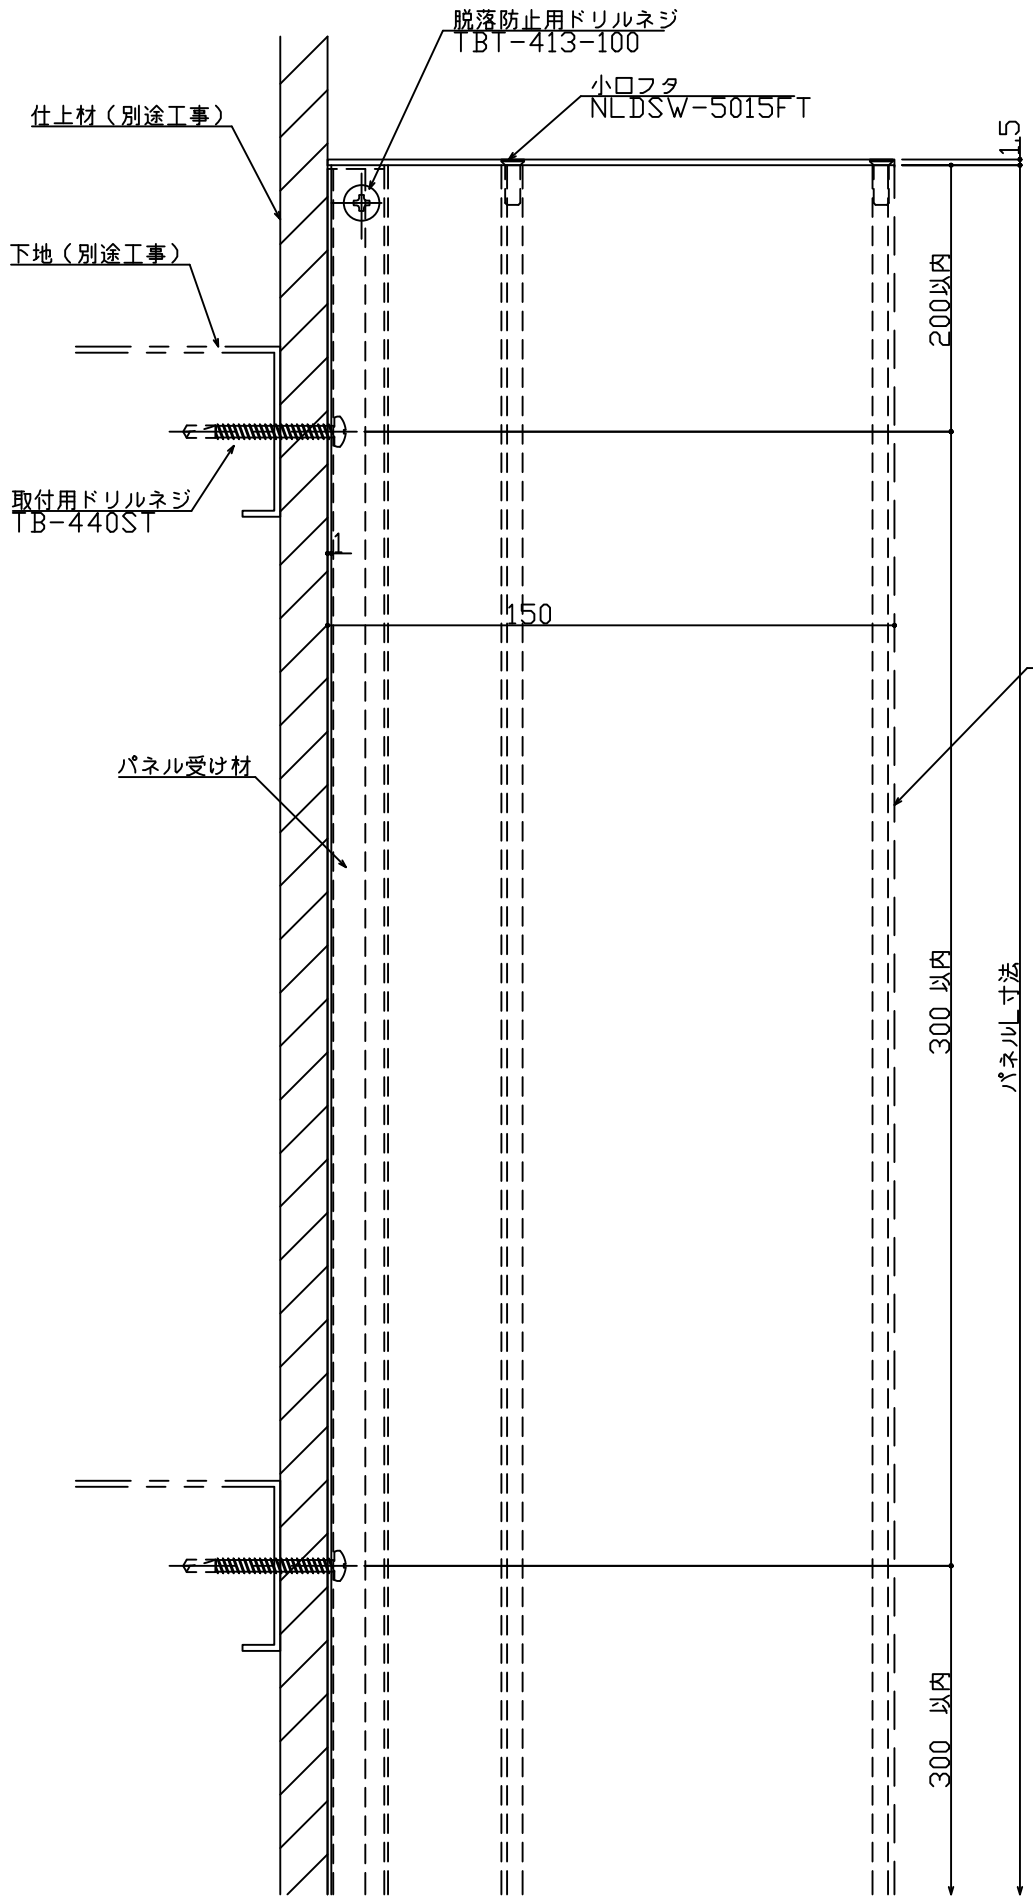

内装ルーバー パララインNL D 直付タイプ ルミナレス【NLDSW-5015】

※ — — — 部に凸凹デザイン有り。

- 【1】パネル受け材固定ピッチ（下地ピッチ）300mm以内として下さい。
- 【2】荷重のかかる可能性がある個所への取付は、下地板厚1.6mm以上として下さい。
- 【3】脱落防止用ドリルネジ（TBT-413-100 オプション）は下表の通り取付して下さい。

施工箇所		取付箇所
天井		両端（2箇所）
内壁	縦貼り	上端部（1箇所）
	横貼り	両端（2箇所）