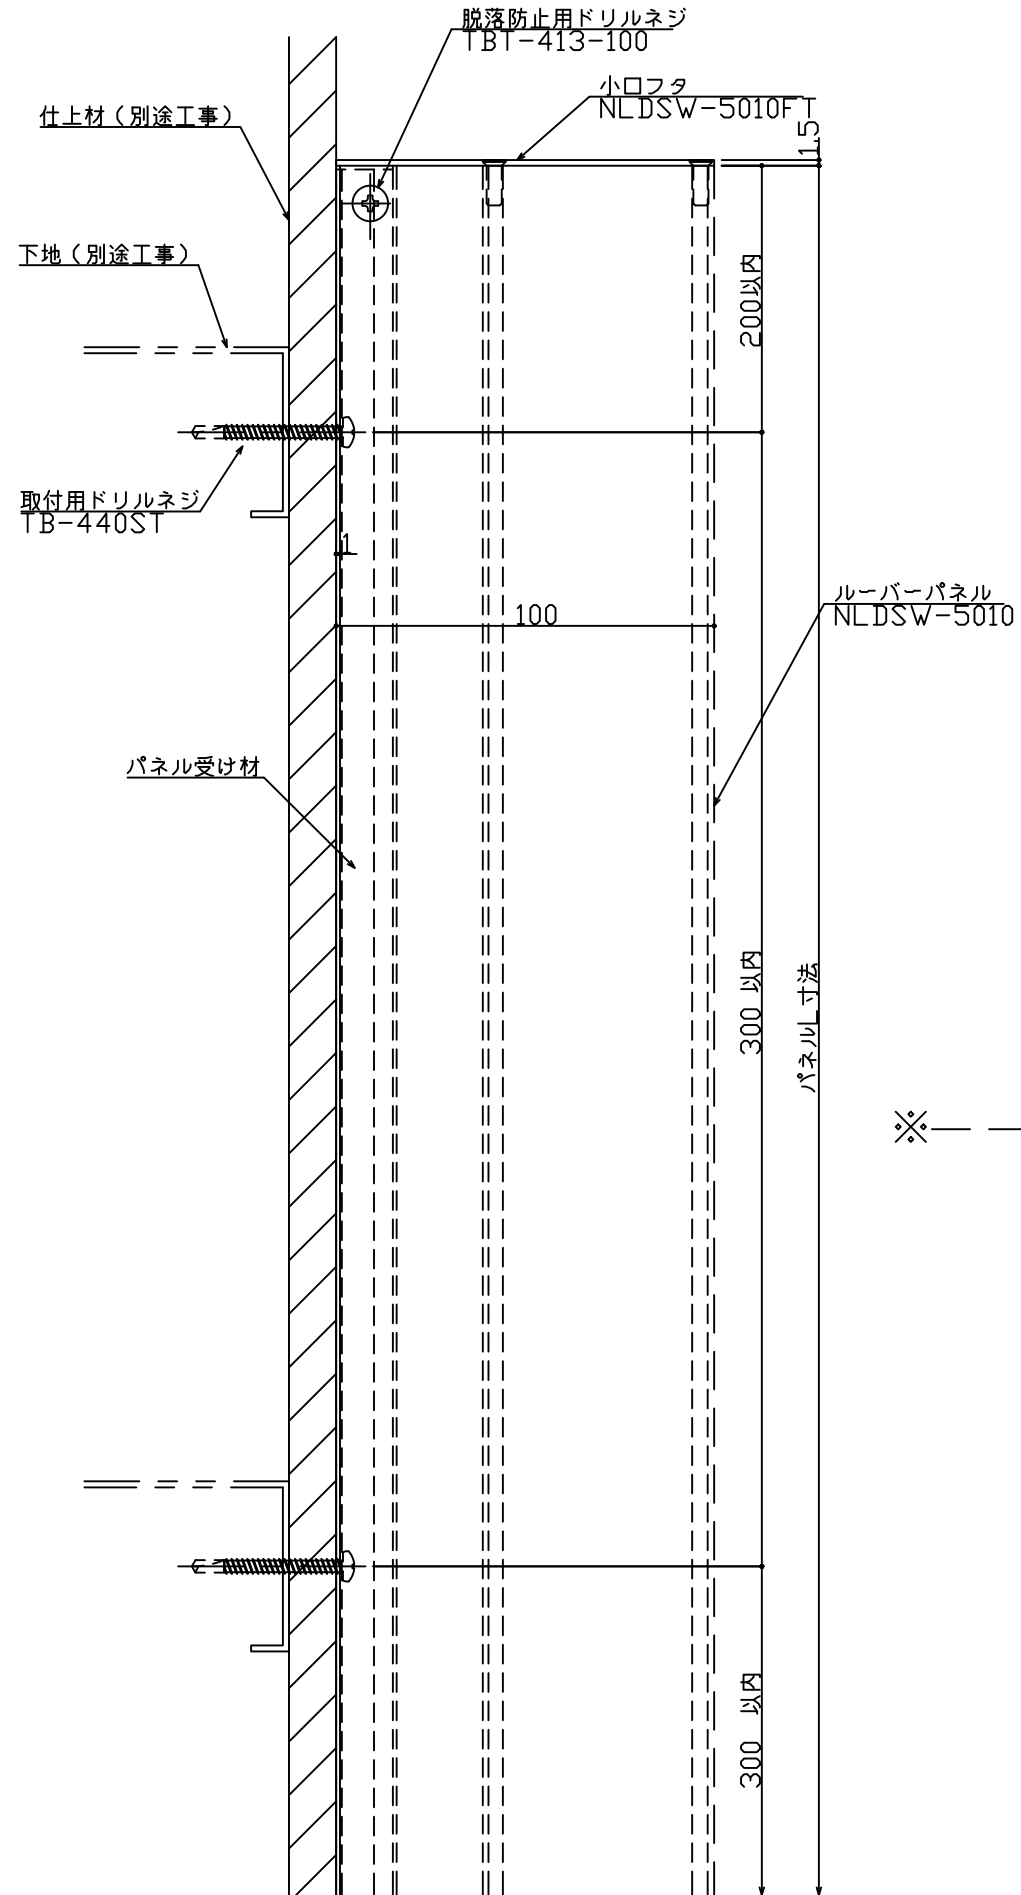

内装ルーバー パララインNLD 直付タイプ ルミナレス【NLDSW-5010】

※ — — — 部に凸凹デザイン有り。

- 【1】 パネル受け材固定ピッチ (下地ピッチ) 300mm以内として下さい。
- 【2】 荷重のかかる可能性がある個所への取付は、下地板厚1.6mm以上として下さい。
- 【3】 脱落防止用ドリルネジ (TBT-413-100 オプション) は下表の通り取付して下さい。

施工箇所		取付箇所
天井		両端 (2箇所)
内壁	縦貼り	上端部 (1箇所)
	横貼り	両端 (2箇所)