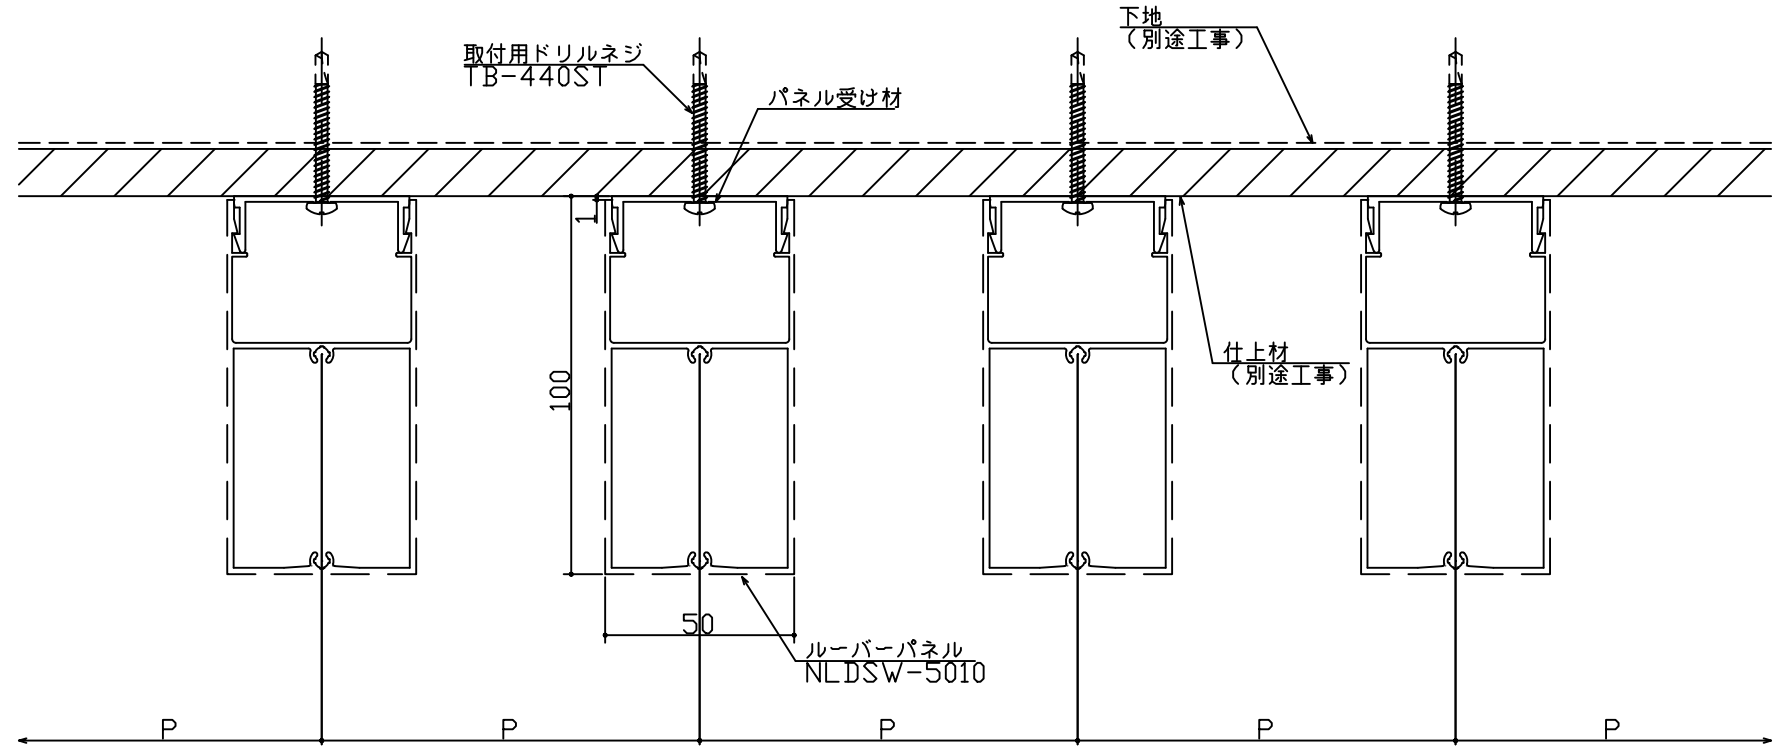

内装ルーバー パララインNLD 直付タイプ ルミナレス【NLDSW-5010】

※ — — — 部に凸凹デザイン有り。

- 【1】 パネル受け材固定ピッチ (下地ピッチ) 300mm以内として下さい。
- 【2】 荷重のかかる可能性がある個所への取付は、下地板厚1.6mm以上として下さい。
- 【3】 脱落防止用ドリルネジ (TBT-413-100 オプション) は下表の通り取付して下さい。

施工箇所		取付箇所
天井		両端 (2箇所)
内壁	縦貼り	上端部 (1箇所)
	横貼り	両端 (2箇所)