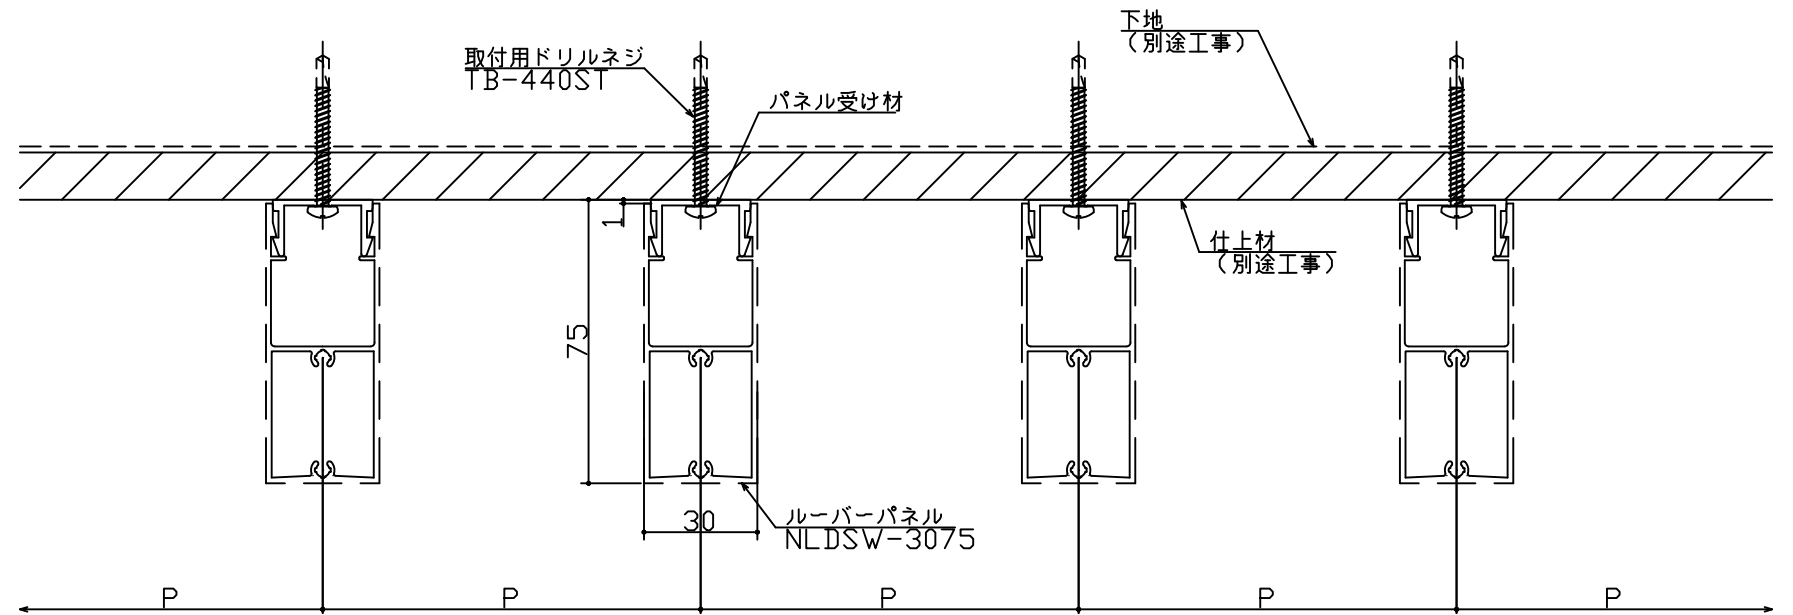

内装ルーバー パララインNLD 直付タイプ ルミナレス【NLDSW-3075】

※ — — — 部に凸凹デザイン有り。

- 【1】 パネル受け材固定ピッチ（下地ピッチ）300mm以内として下さい。
- 【2】 荷重のかかる可能性がある個所への取付は、下地板厚1.6mm以上として下さい。
- 【3】 脱落防止用ドリルネジ（TBT-413-100 オプション）は下表の通り取付て下さい。

施工箇所		取付箇所
天井		両端（2箇所）
内壁	縦貼り	上端部（1箇所）
	横貼り	両端（2箇所）