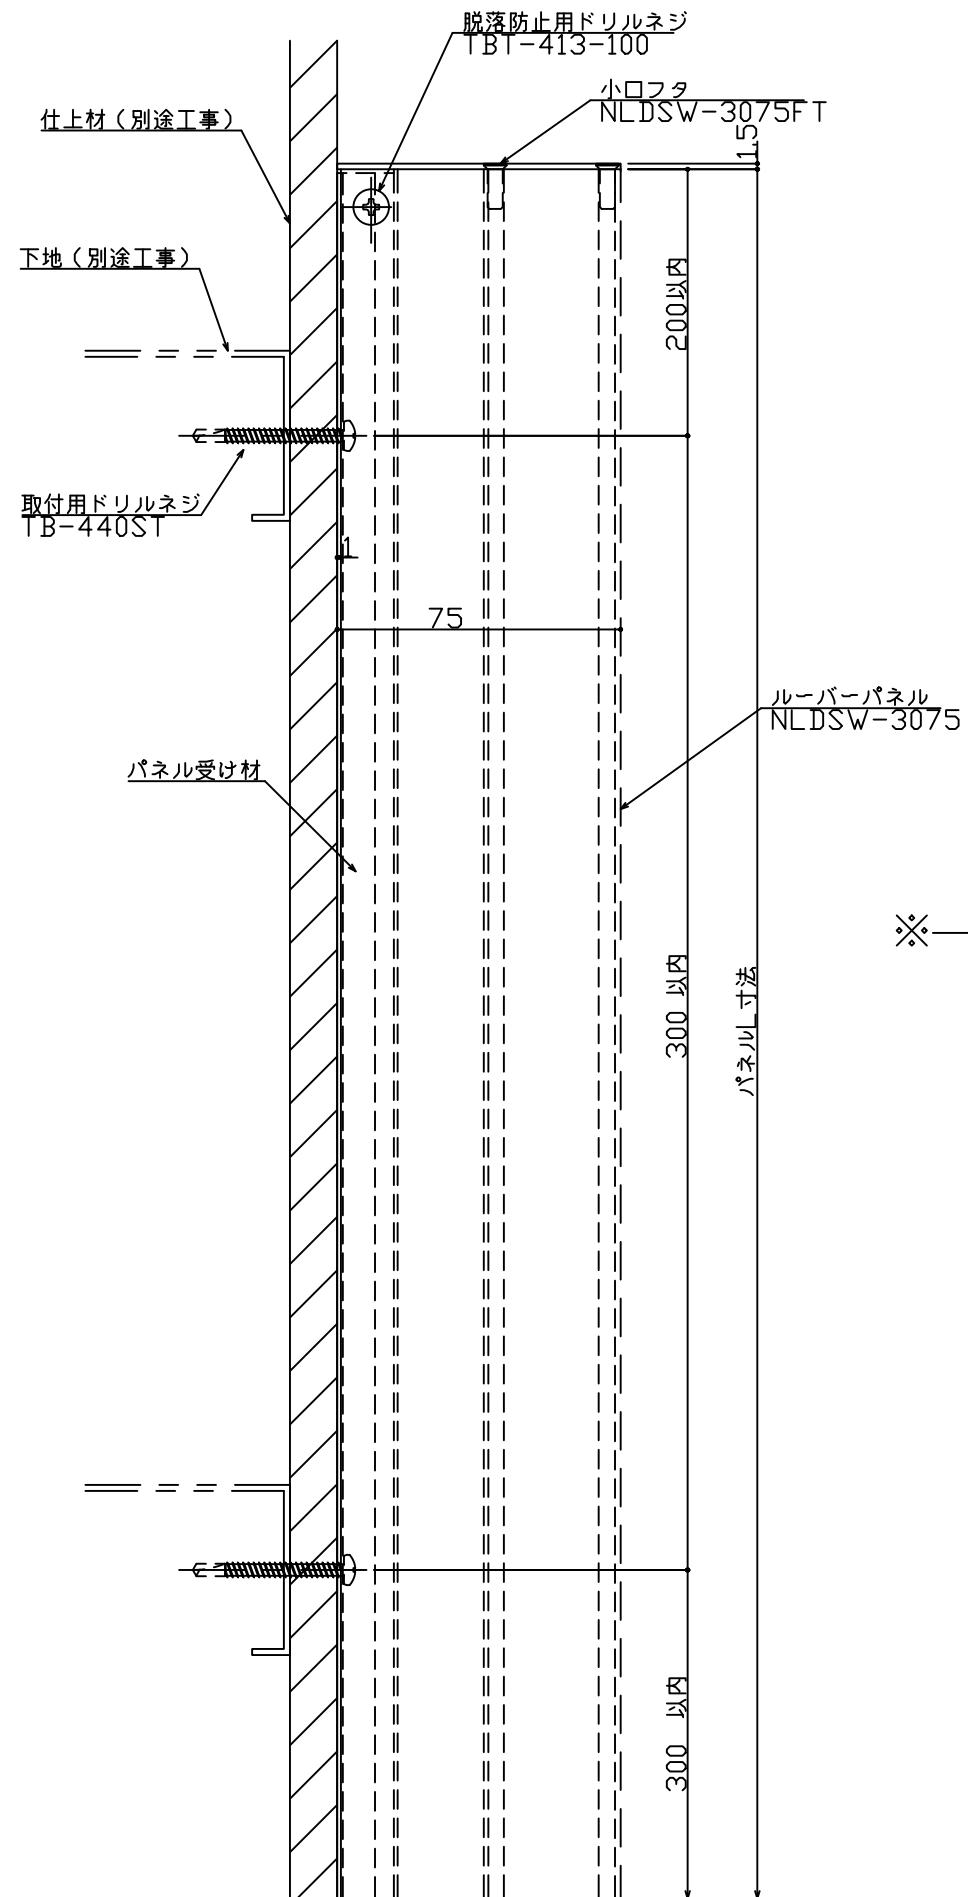

内装ルーバー パララインNLD 直付タイプ ルミナレス【NLDSW-3075】

※ — — — 部に凸凹デザイン有り。

- 【1】 パネル受け材固定ピッチ（下地ピッチ）300mm以内として下さい。
- 【2】 荷重のかかる可能性がある個所への取付は、下地板厚1.6mm以上として下さい。
- 【3】 脱落防止用ドリルネジ（TBT-413-100 オプション）は下表の通り取付て下さい。

施工箇所		取付箇所
天井		両端（2箇所）
内壁	縦貼り	上端部（1箇所）
	横貼り	両端（2箇所）