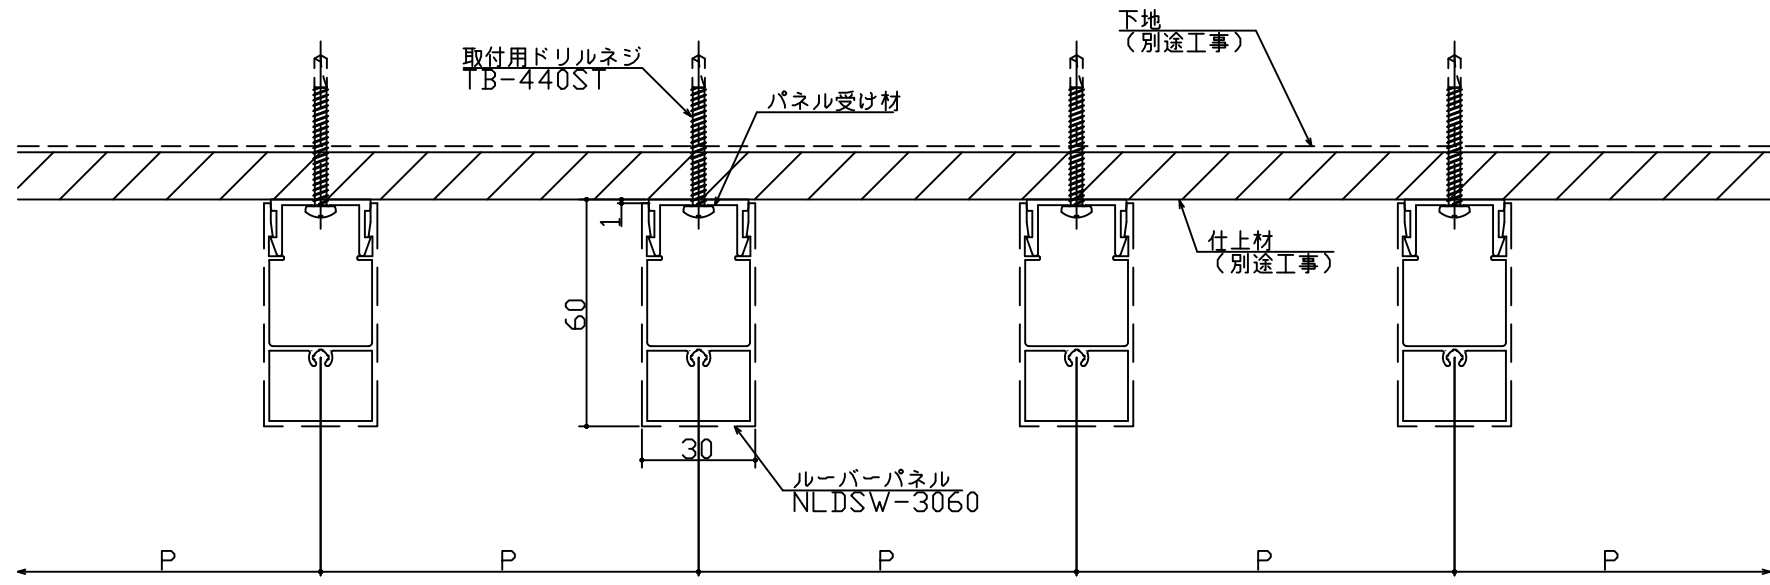

内装ルーバー パララインNLD 直付タイプ ルミナレス【NLDSW-3060】

※-----部に凸凹デザイン有り。

- 【1】パネル受け材固定ピッチ（下地ピッチ）300mm以内として下さい。
- 【2】荷重のかかる可能性がある個所への取付は、下地板厚1.6mm以上として下さい。
- 【3】脱落防止用ドリルネジ（TBT-413-100 オプション）は下表の通り取付て下さい。

施工箇所		取付箇所
天井		両端（2箇所）
内壁	縦貼り	上端部（1箇所）
	横貼り	両端（2箇所）