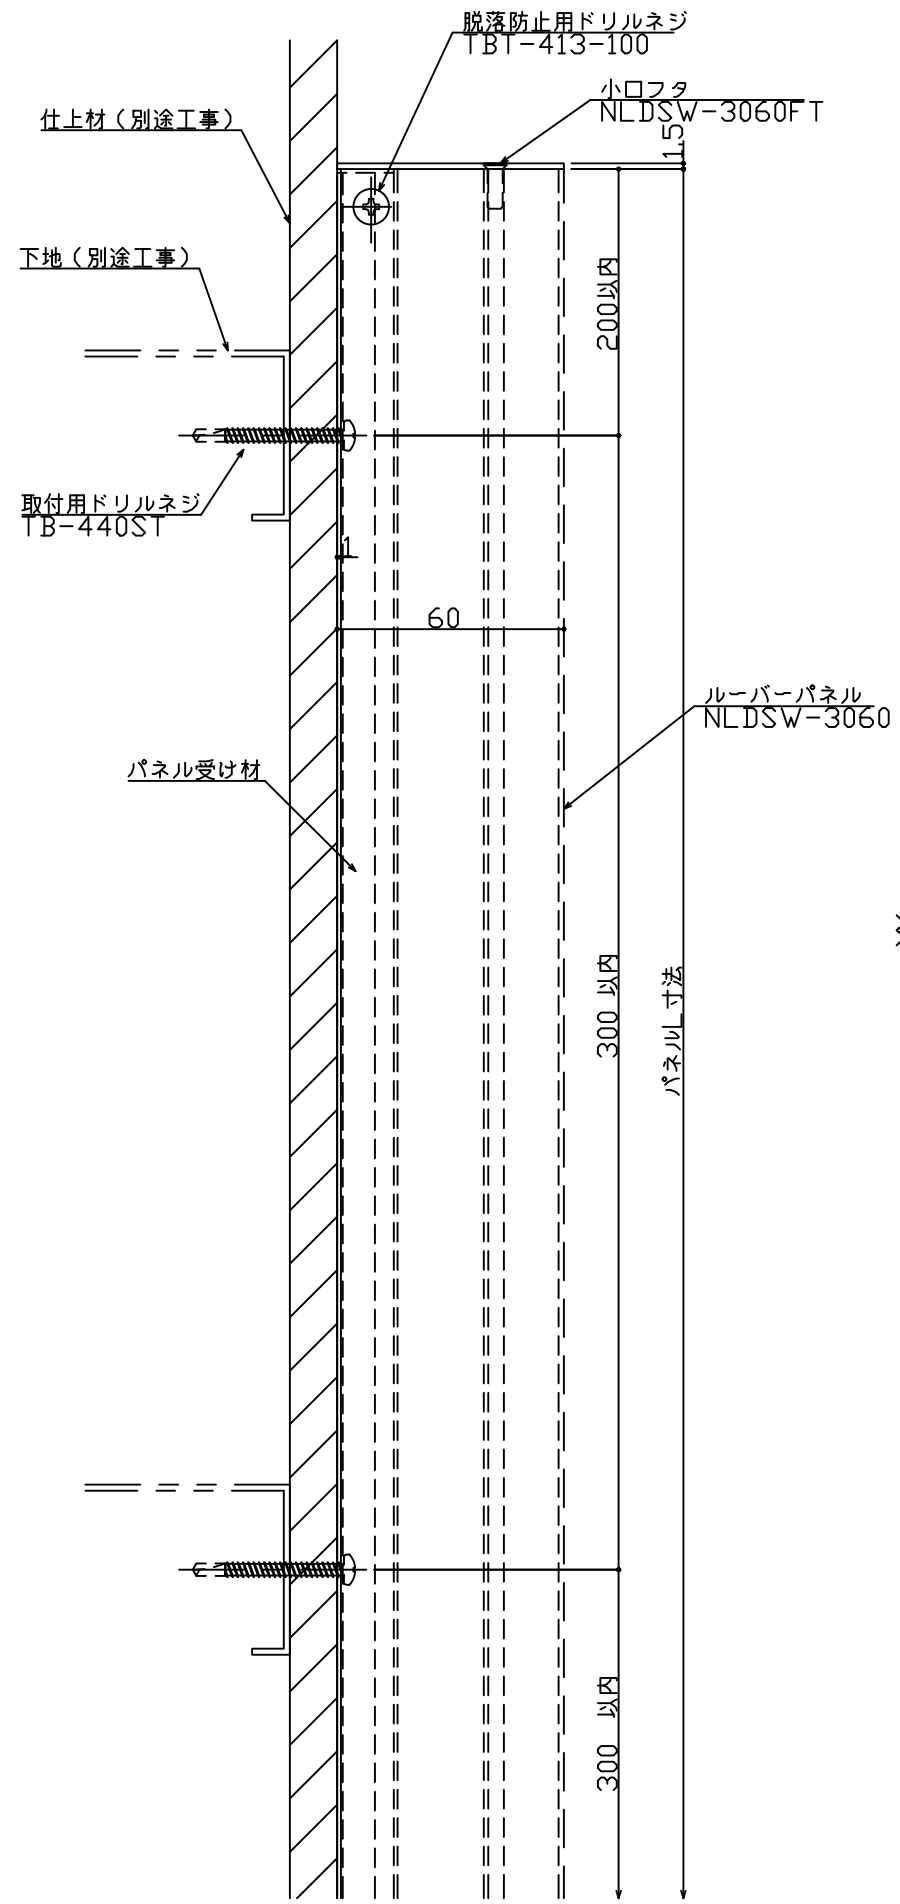

内装ルーバー パララインNLD 直付タイプ ルミナレス【NLDSW-3060】

※-----部に凸凹デザイン有り。

- 【1】パネル受け材固定ピッチ（下地ピッチ）300mm以内として下さい。
- 【2】荷重のかかる可能性がある個所への取付は、下地板厚1.6mm以上として下さい。
- 【3】脱落防止用ドリルネジ（TBT-413-100 オプション）は下表の通り取付て下さい。

施工箇所		取付箇所
天井		両端（2箇所）
内壁	縦貼り	上端部（1箇所）
	横貼り	両端（2箇所）