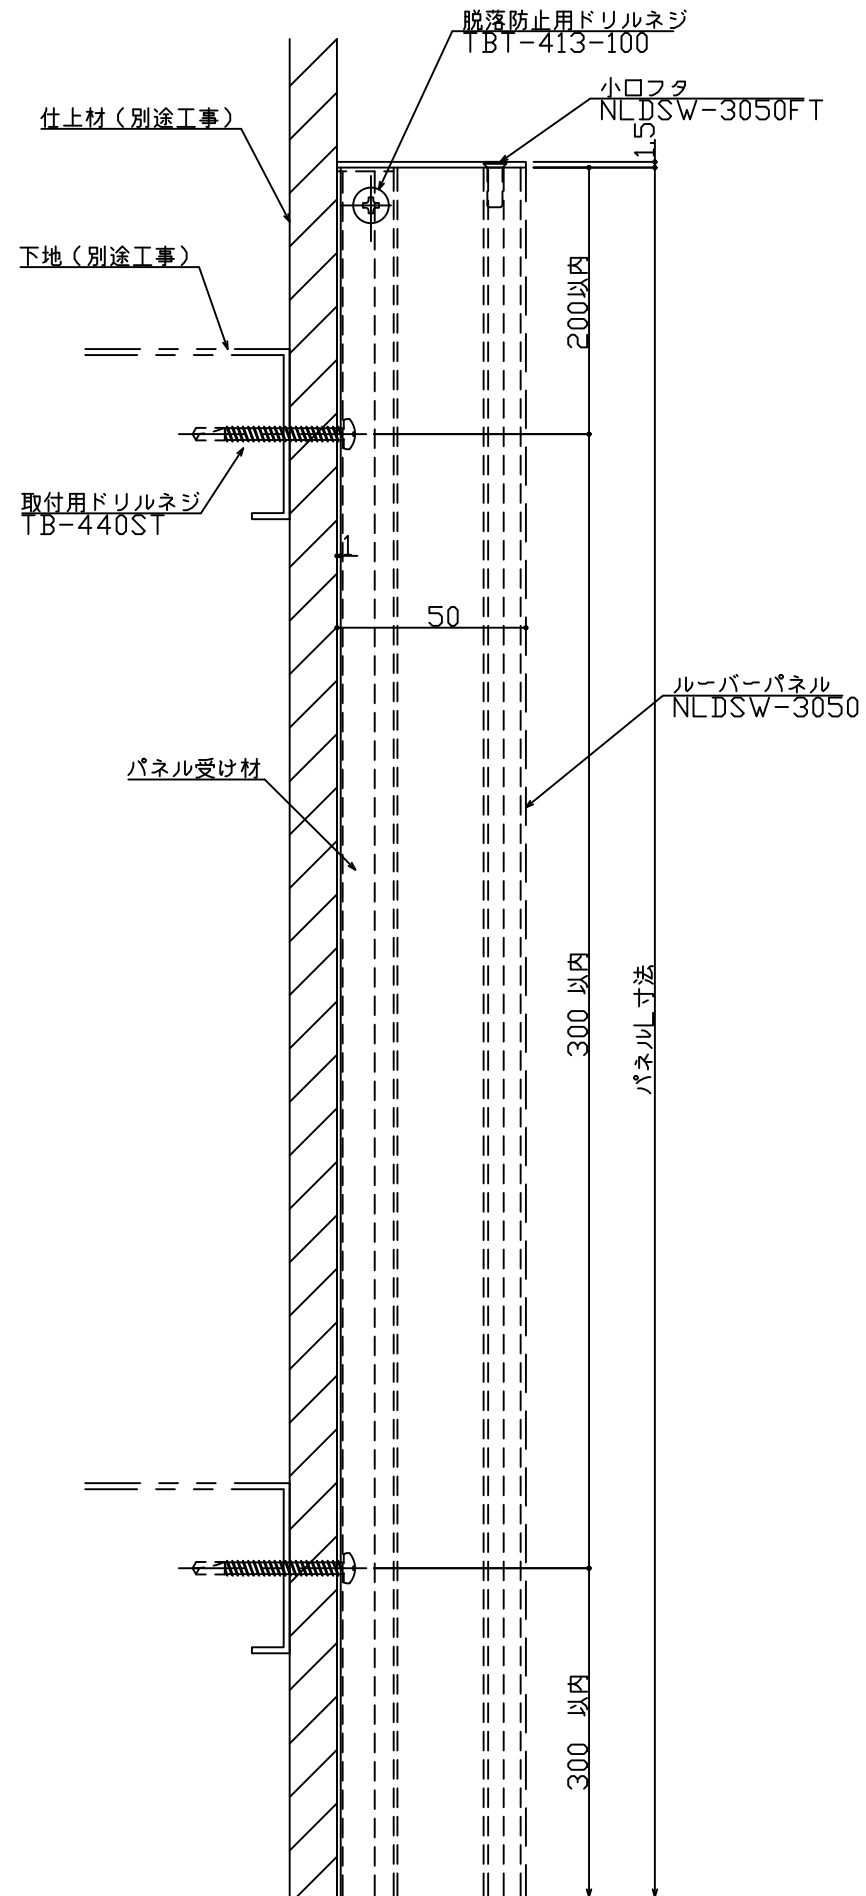

内装ルーバー パララインNLD 直付タイプ ルミナレス【NLDSW-3050】

※ — — — 部に凸凹デザイン有り。

- 【1】 パネル受け材固定ピッチ（下地ピッチ）300mm以内として下さい。
- 【2】 荷重のかかる可能性がある個所への取付は、下地板厚1.6mm以上として下さい。
- 【3】 脱落防止用ドリルネジ（TBT-413-100 オプション）は下表の通り取付て下さい。

| 施工箇所 | | 取付箇所 |
|------|-----|----------|
| 天井 | | 両端（2箇所） |
| 内壁 | 縦貼り | 上端部（1箇所） |
| | 横貼り | 両端（2箇所） |