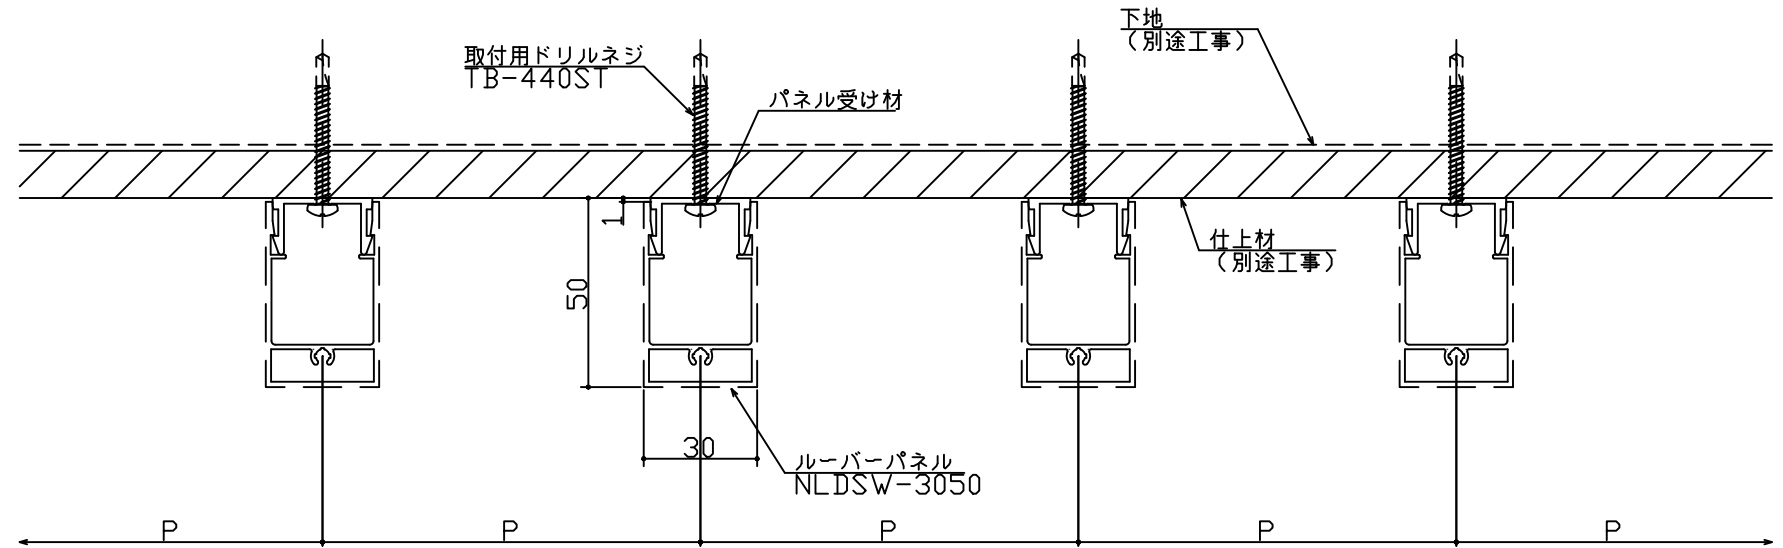

内装ルーバー パララインNLD 直付タイプ ルミナレス【NLDSW-3050】

※ — — — 部に凸凹デザイン有り。

- 【1】 パネル受け材固定ピッチ（下地ピッチ）300mm以内として下さい。
- 【2】 荷重のかかる可能性がある個所への取付は、下地板厚1.6mm以上として下さい。
- 【3】 脱落防止用ドリルネジ（TBT-413-100 オプション）は下表の通り取付て下さい。

| 施工箇所 | | 取付箇所 |
|------|-----|----------|
| 天井 | | 両端（2箇所） |
| 内壁 | 縦貼り | 上端部（1箇所） |
| | 横貼り | 両端（2箇所） |