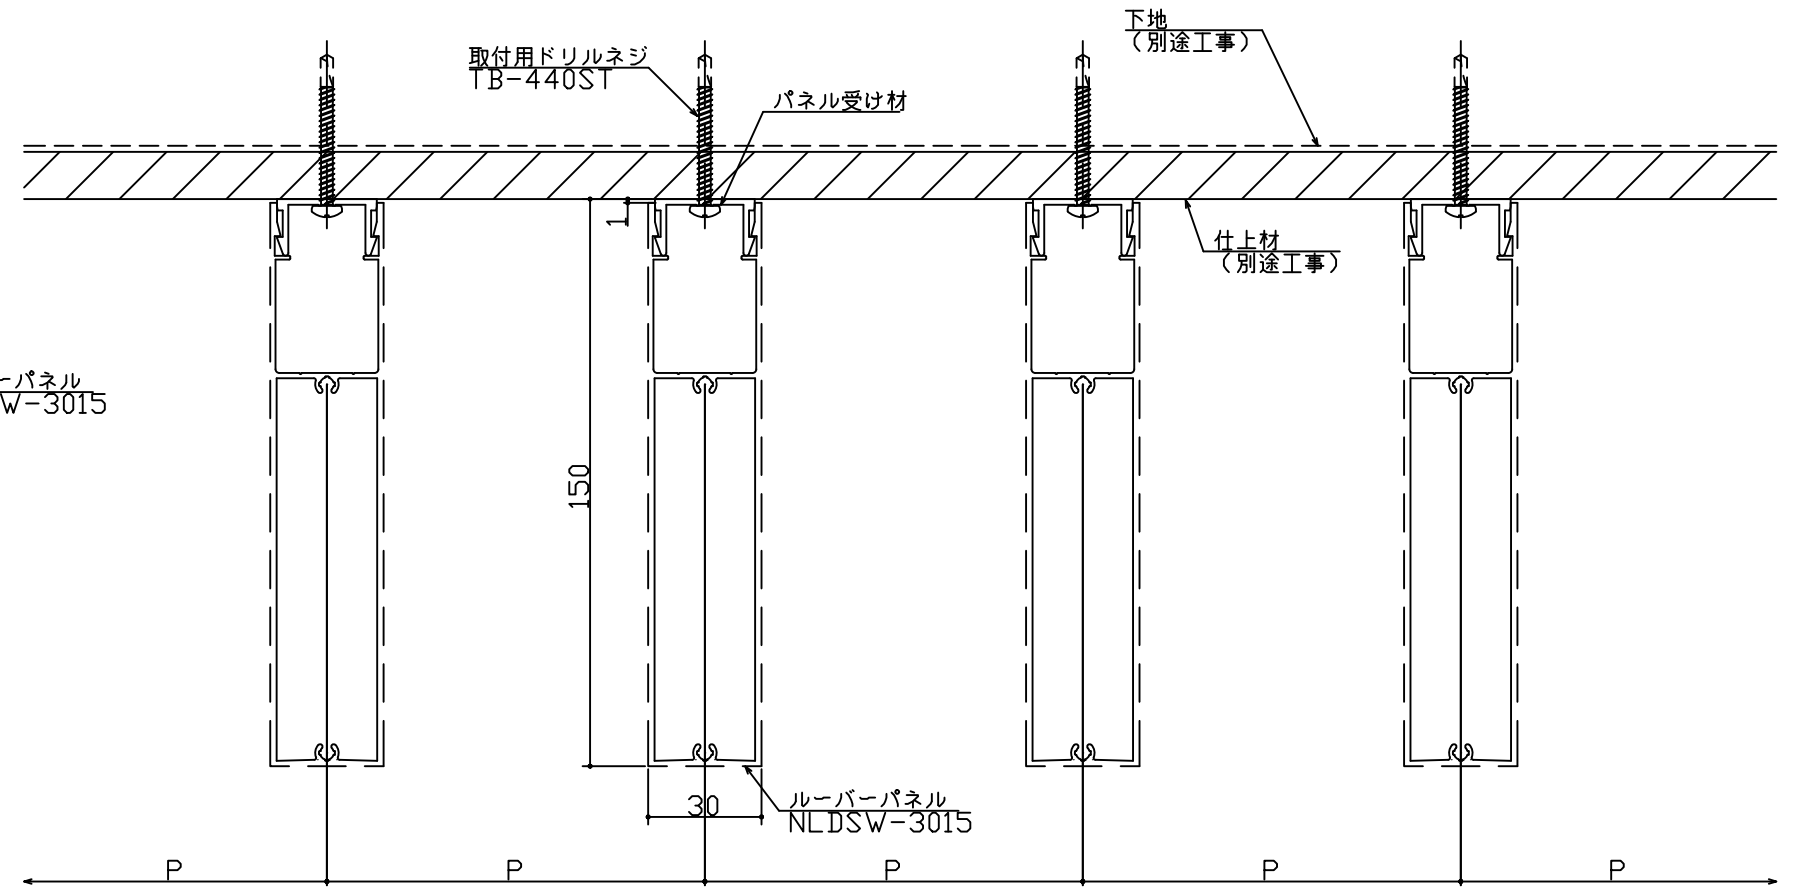

内装ルーバー パララインNLD 直付タイプ ルミナレス【NLDSW-3015】

※ — — — 部に凸凹デザイン有り。

【1】パネル受け材固定ピッチ（下地ピッチ）300mm以内として下さい。

【2】荷重のかかる可能性がある個所への取付は、下地板厚1.6mm以上として下さい。

【3】脱落防止用ドリルネジ（TBT-413-100 オプション）は下表の通り取付て下さい。

施工箇所		取付箇所
天井		両端（2箇所）
内壁	縦貼り	上端部（1箇所）
	横貼り	両端（2箇所）