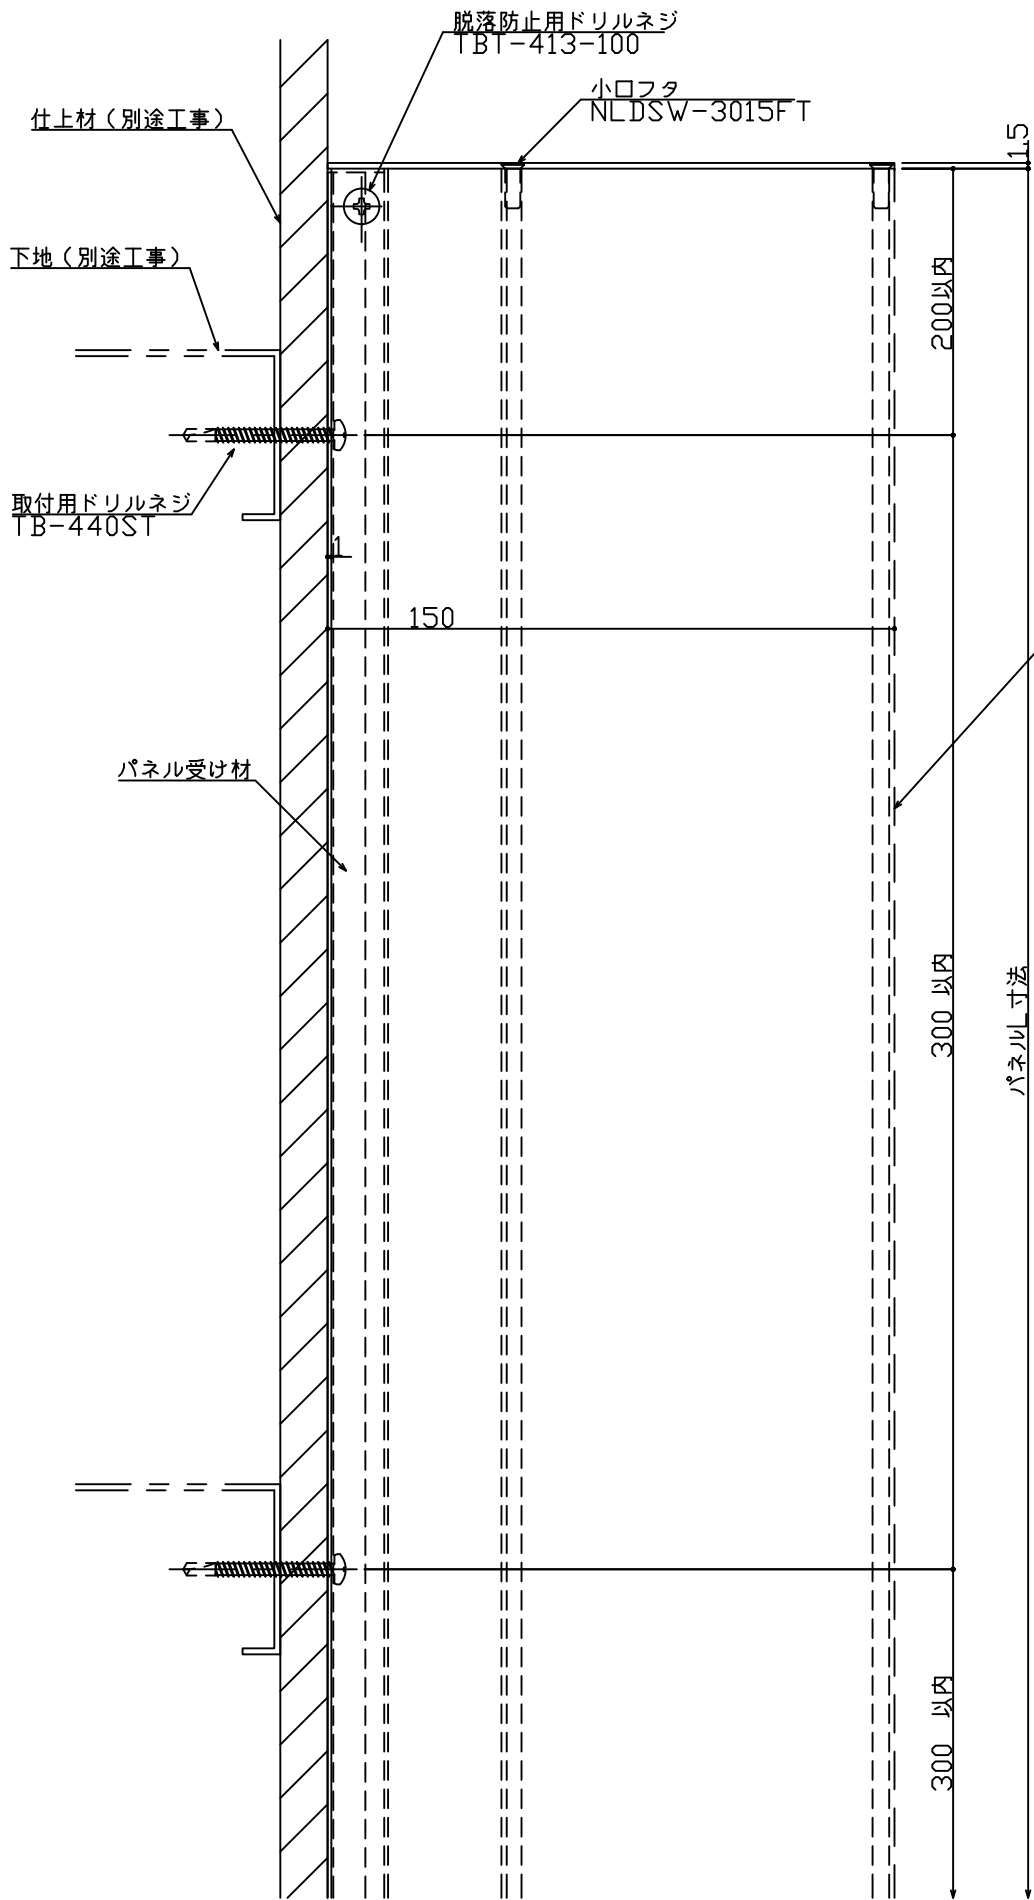

内装ルーバー パララインNLD 直付タイプ ルミナレス【NLDSW-3015】

※ — — — 部に凸凹デザイン有り。

【1】パネル受け材固定ピッチ（下地ピッチ）300mm以内として下さい。

【2】荷重のかかる可能性がある個所への取付は、下地板厚1.6mm以上として下さい。

【3】脱落防止用ドリルネジ（TBT-413-100 オプション）は下表の通り取付て下さい。

施工箇所		取付箇所
天井		両端（2箇所）
内壁	縦貼り	上端部（1箇所）
	横貼り	両端（2箇所）