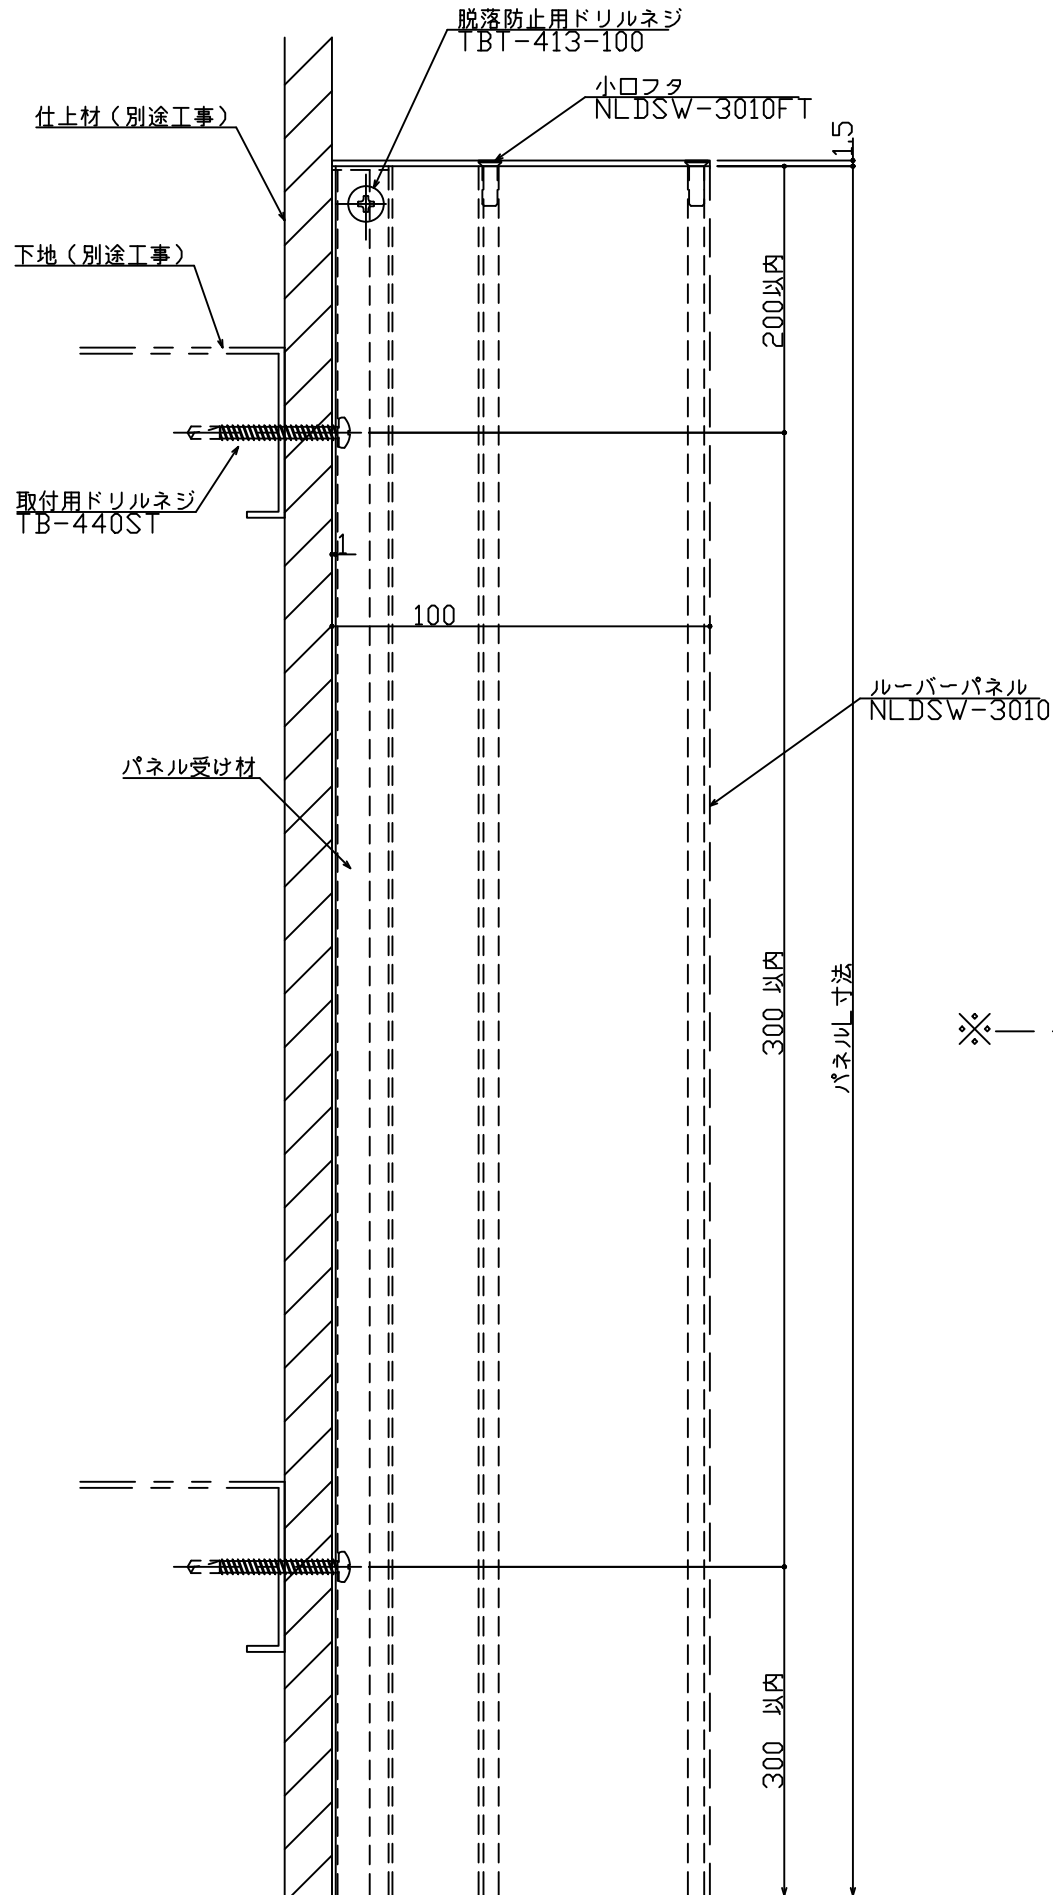

内装ルーバー パララインNLD 直付タイプ ルミナレス【NLDSW-3010】

※ — — — 部に凸凹デザイン有り。

- 【1】 パネル受け材固定ピッチ（下地ピッチ）300mm以内として下さい。
- 【2】 荷重のかかる可能性がある個所への取付は、下地板厚1.6mm以上として下さい。
- 【3】 脱落防止用ドリルネジ（TBT-413-100 オプション）は下表の通り取付て下さい。

| 施工箇所 | | 取付箇所 |
|------|-----|----------|
| 天井 | | 両端（2箇所） |
| 内壁 | 縦貼り | 上端部（1箇所） |
| | 横貼り | 両端（2箇所） |