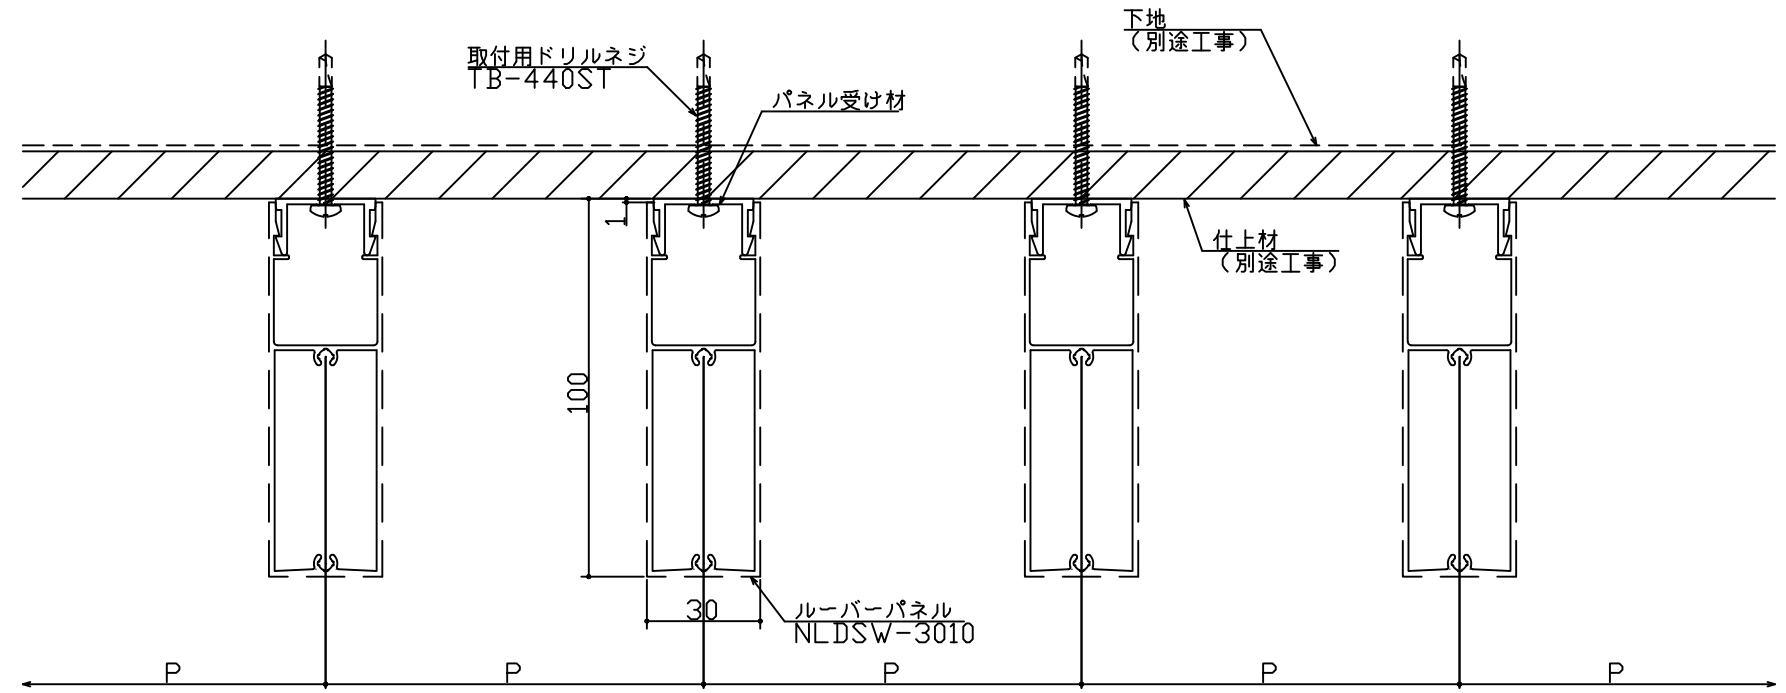

内装ルーバー パララインNLD 直付タイプ ルミナレス【NLDSW-3010】

※ — — — 部に凸凹デザイン有り。

- 【1】 パネル受け材固定ピッチ（下地ピッチ）300mm以内として下さい。
- 【2】 荷重のかかる可能性がある個所への取付は、下地板厚1.6mm以上として下さい。
- 【3】 脱落防止用ドリルネジ（TBT-413-100 オプション）は下表の通り取付て下さい。

| 施工箇所 | | 取付箇所 |
|------|-----|----------|
| 天井 | | 両端（2箇所） |
| 内壁 | 縦貼り | 上端部（1箇所） |
| | 横貼り | 両端（2箇所） |