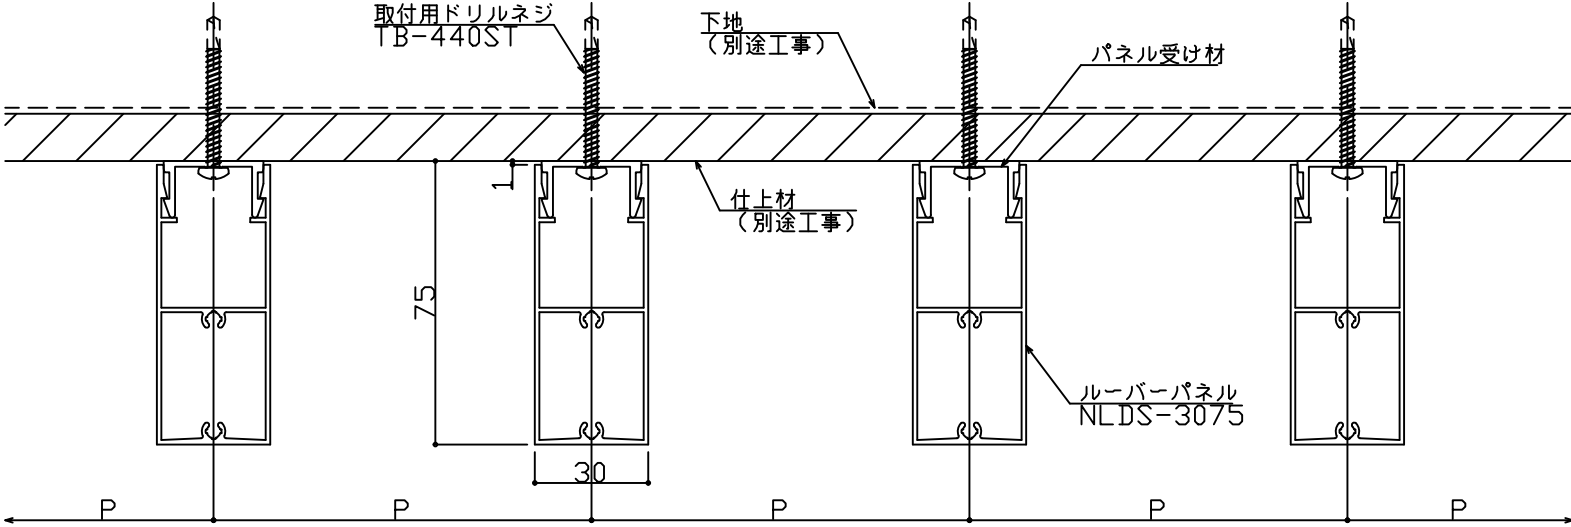

内装ルーバー パララインNLD 直付タイプ【NLDS-3075】

- 【1】 パネル受け材固定ピッチ（下地ピッチ）300mm以内として下さい。
- 【2】 荷重のかかる可能性がある個所への取付は、下地板厚1.6mm以上として下さい。
- 【3】 脱落防止用ドリルネジ（TBT-413-100 オプション）は下表の通り取付て下さい。

施工箇所		取付箇所
天井		両端（2箇所）
内壁	縦貼り	上端部（1箇所）
	横貼り	両端（2箇所）