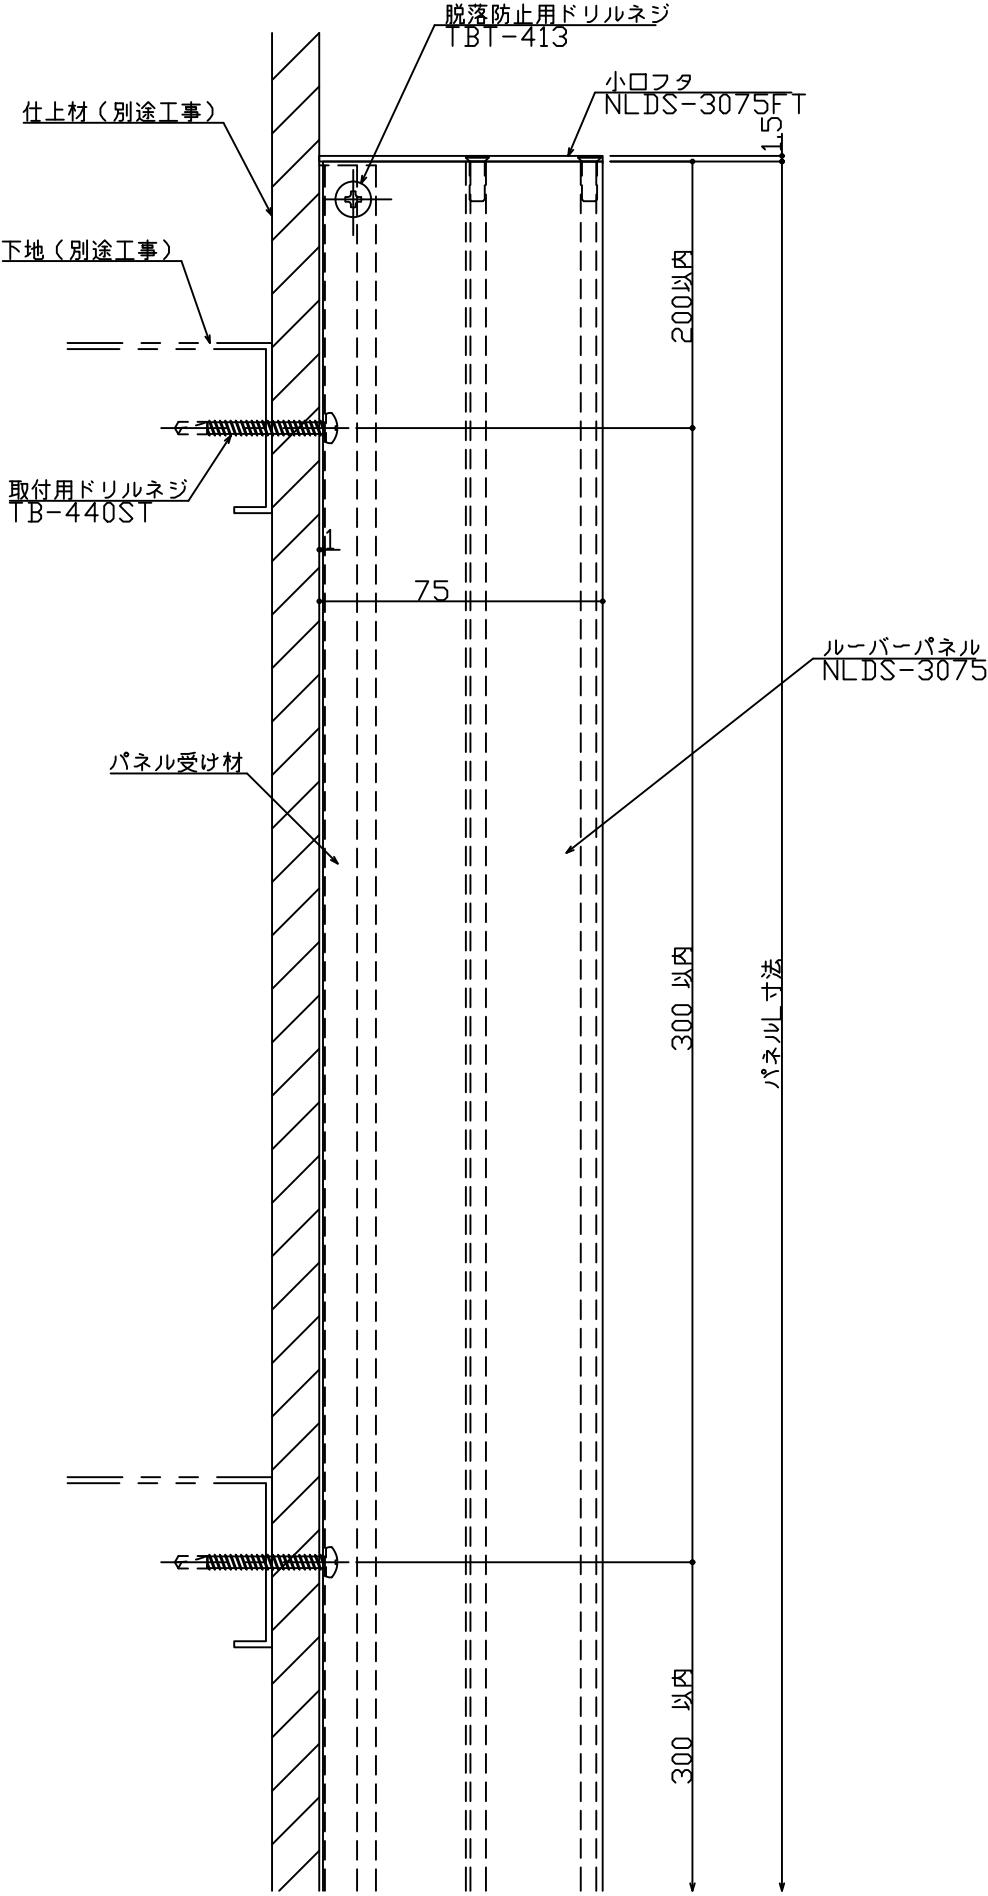

内装ルーバー パララインNLD 直付タイプ【NLDS-3075】

- 【1】 パネル受け材固定ピッチ（下地ピッチ）300mm以内として下さい。
- 【2】 荷重のかかる可能性がある個所への取付は、下地板厚1.6mm以上として下さい。
- 【3】 脱落防止用ドリルネジ（TBT-413-100 オプション）は下表の通り取付て下さい。

施工箇所		取付箇所
天井		両端（2箇所）
内壁	縦貼り	上端部（1箇所）
	横貼り	両端（2箇所）