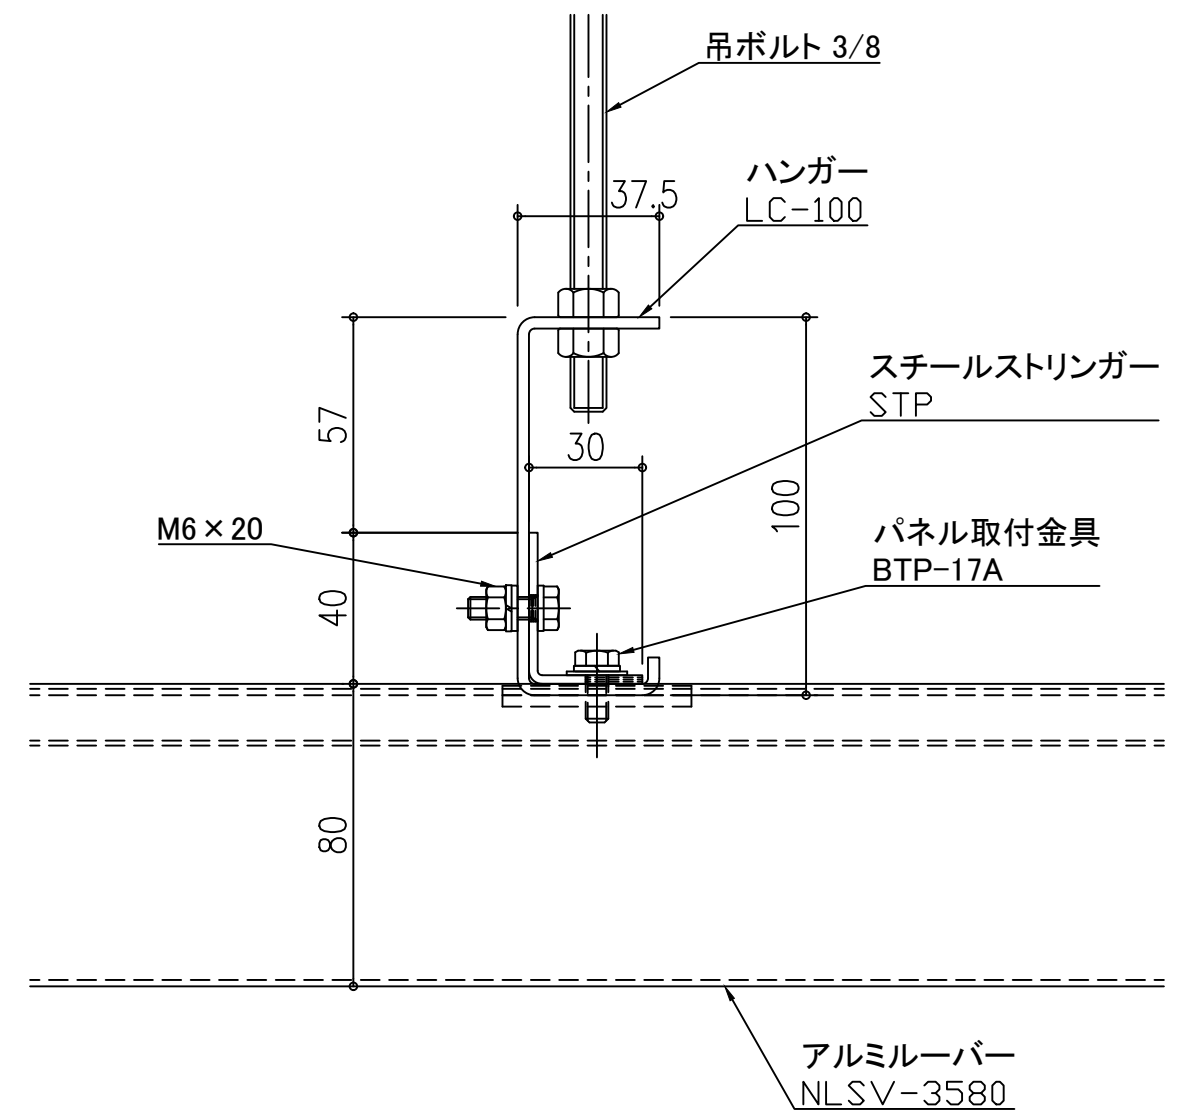

天井アルミルーバー パララインNLS NLSV-3580

スチールストリンガー STP

天井アルミルーバー パララインNLS NLSV-3580

アルミストリンガー STCL-1