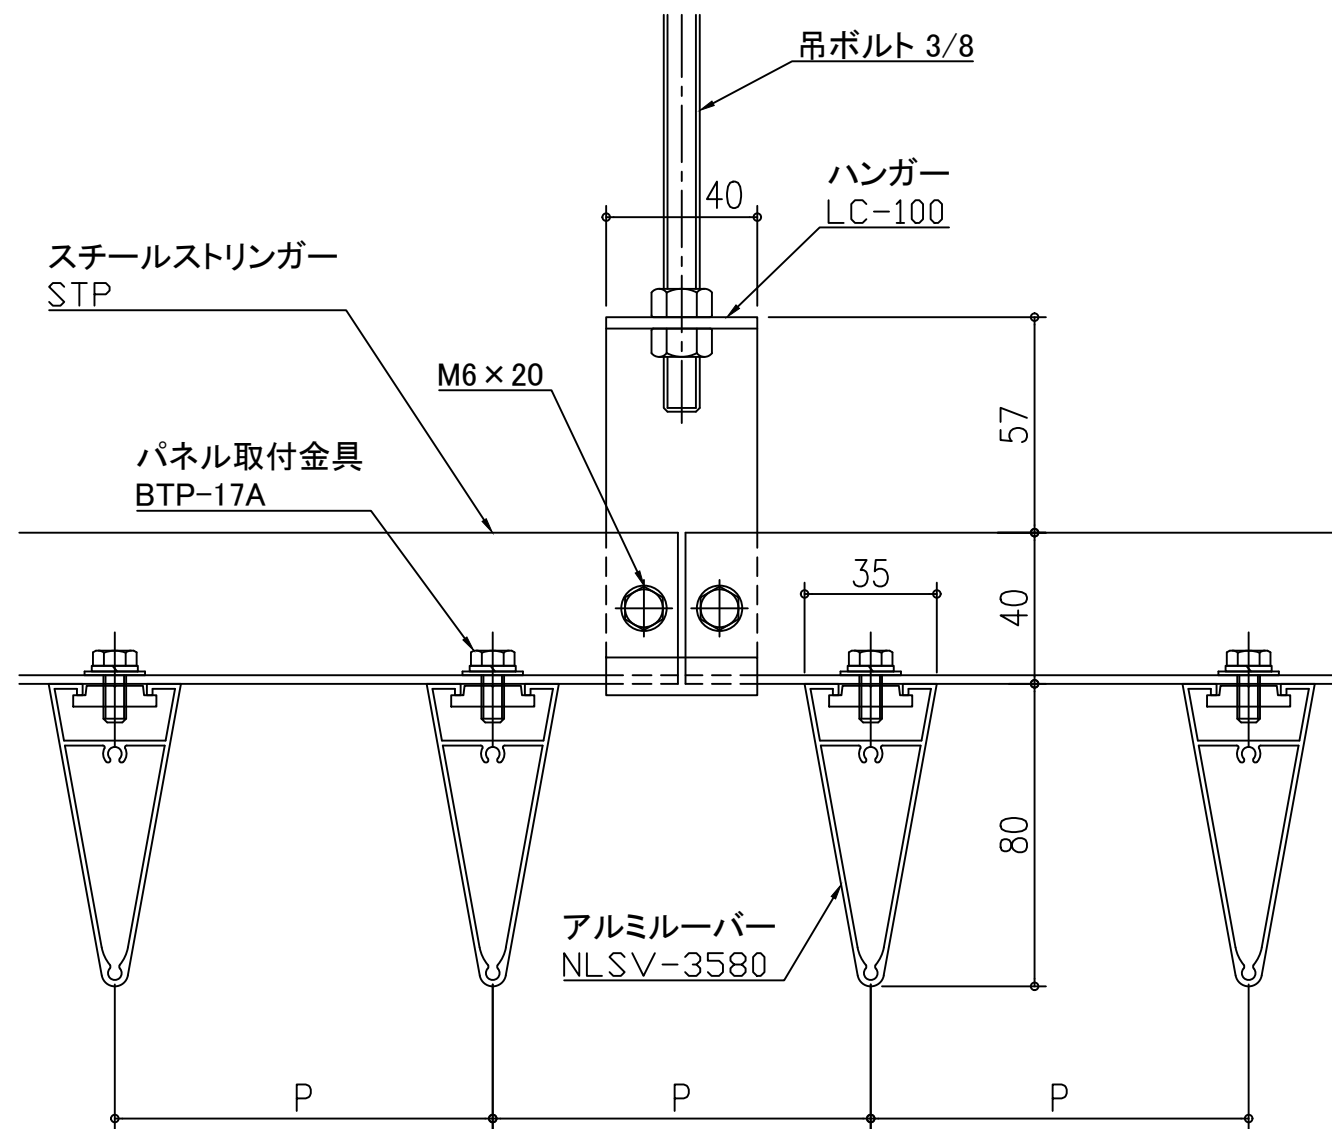

天井アルミルーバー パララインNLS NLSV-3580

スチールストリンガー STP

天井アルミルーバー パララインNLS NLSV-3580

アルミストリンガー STCL-1