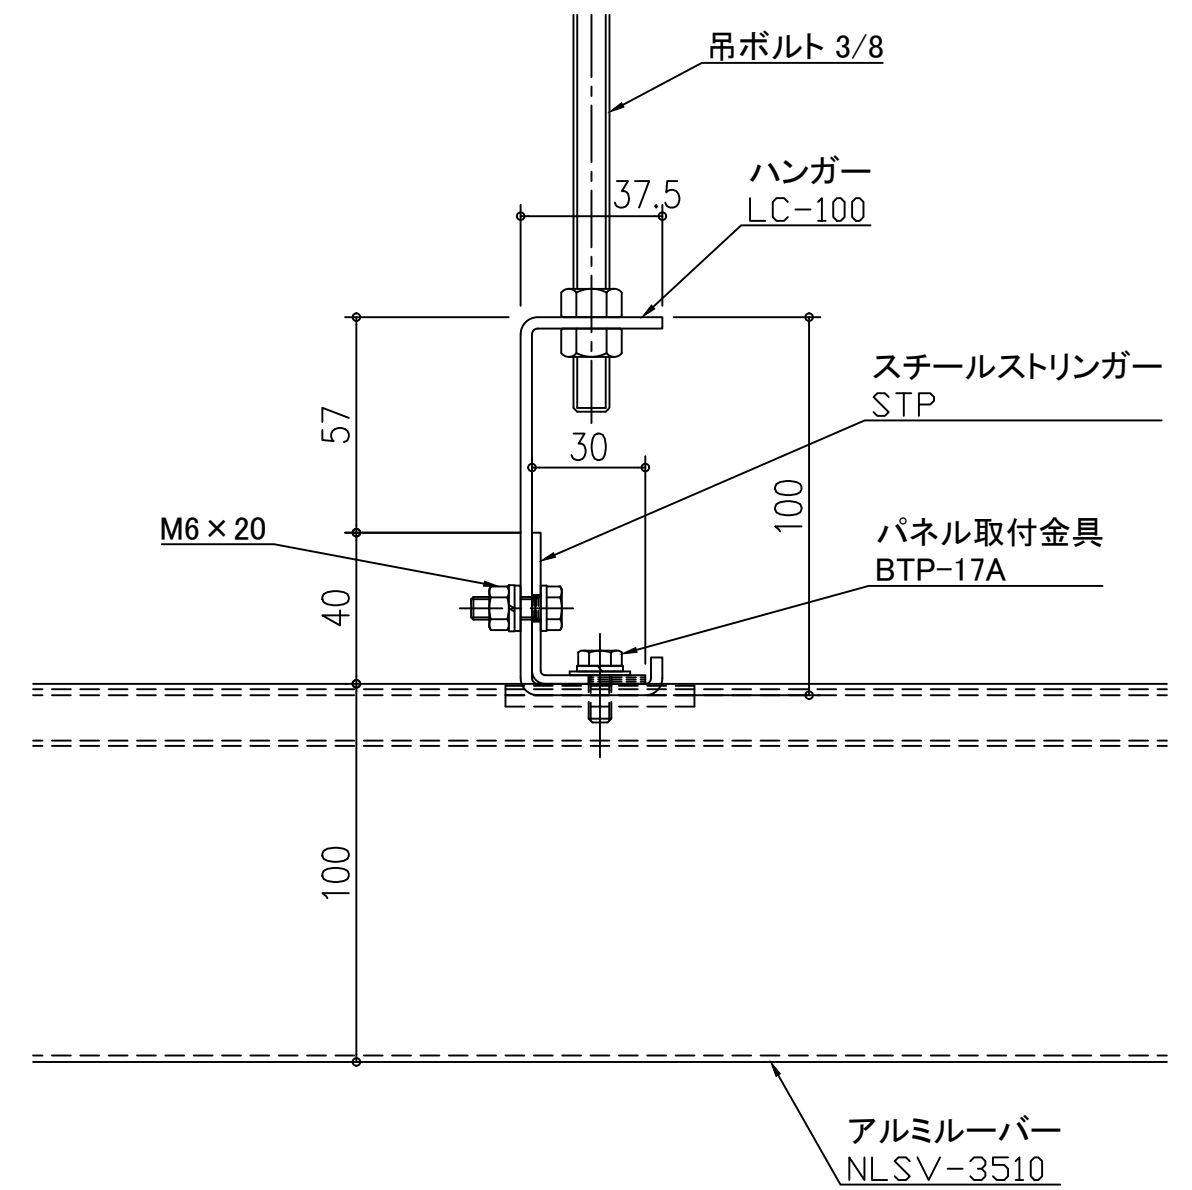

天井アルミルーバー パララインNLS NLSV-3510

スチールストリンガー STP

天井アルミルーバー パララインNLS NLSV-3510

アルミストリンガー STCL-1