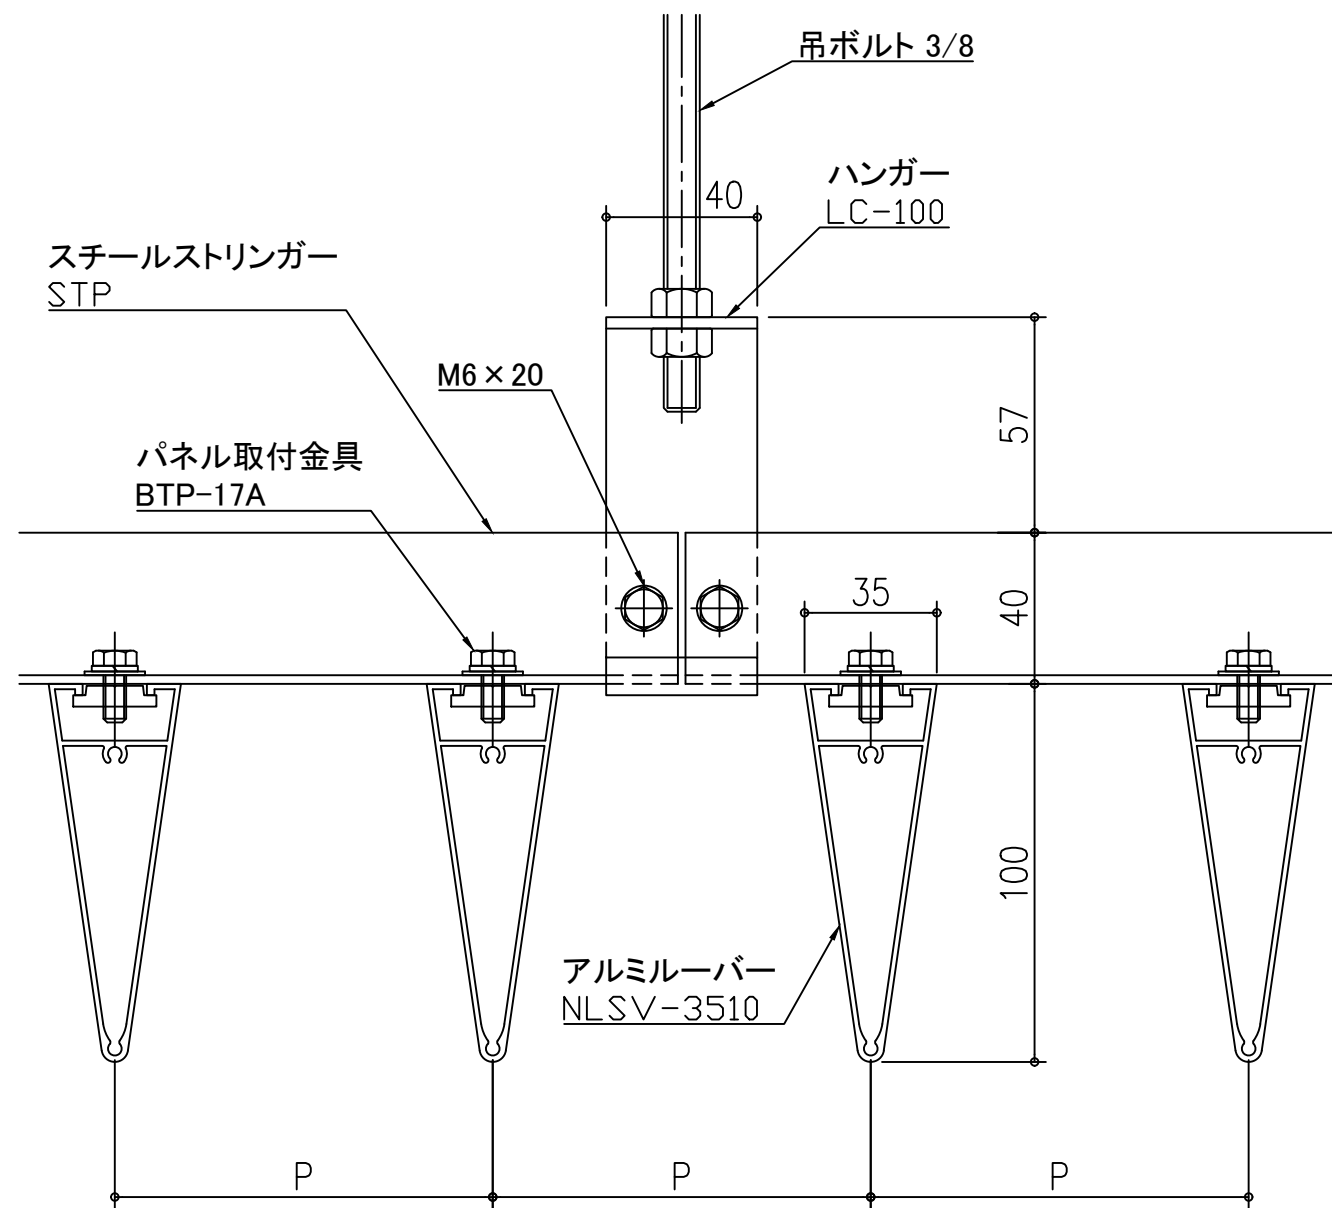

天井アルミルーバー パララインNLS NLSV-3510

スチールストリンガー STP

天井アルミルーバー パララインNLS NLSV-3510

アルミストリンガー STCL-1