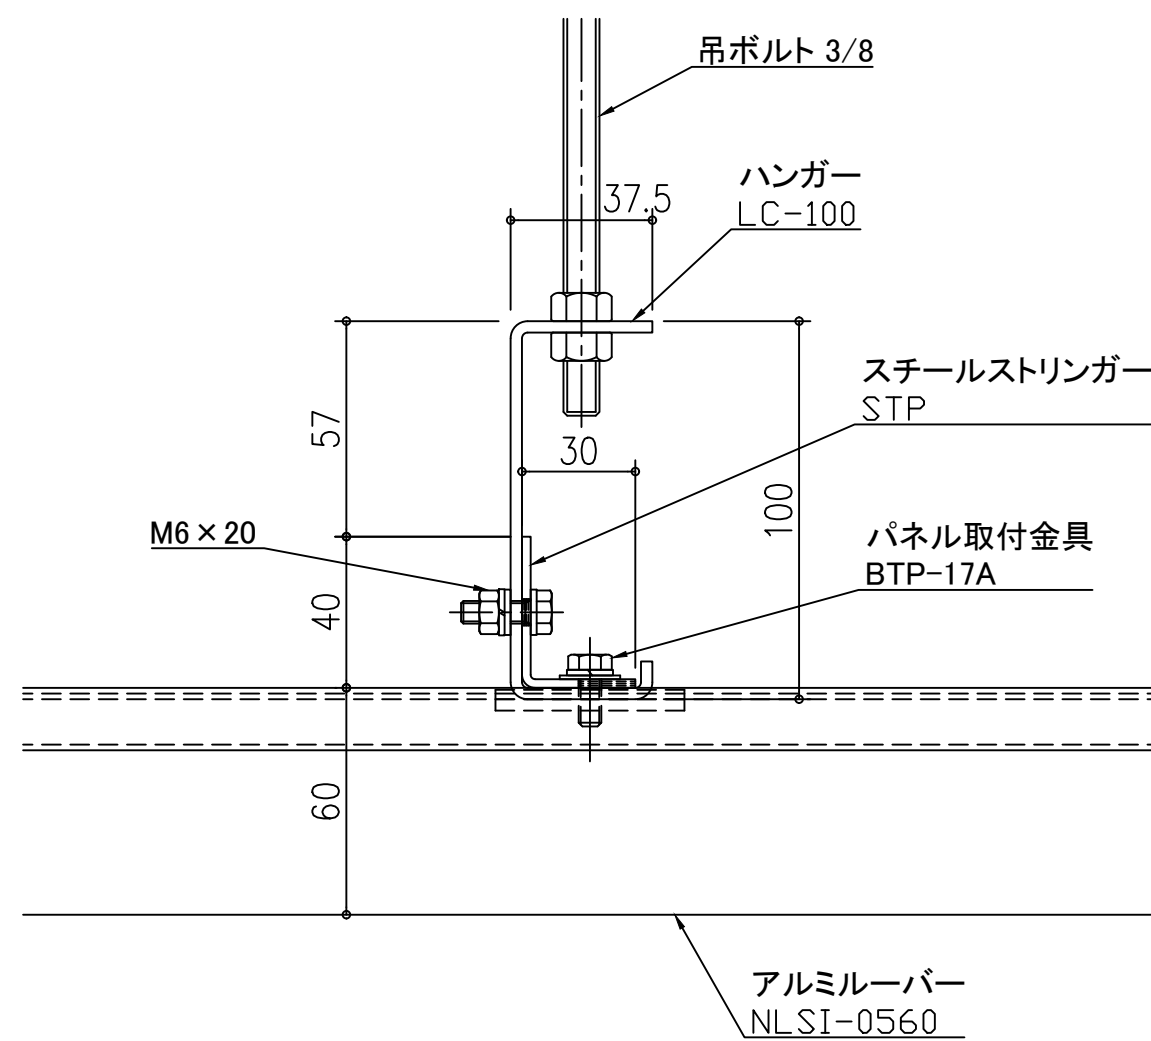

天井アルミルーバー パララインNLS NLSI-0560

スチールストリンガー STP

天井アルミルーバー パララインNLS NLSI-0560

アルミストリンガー STCL-1