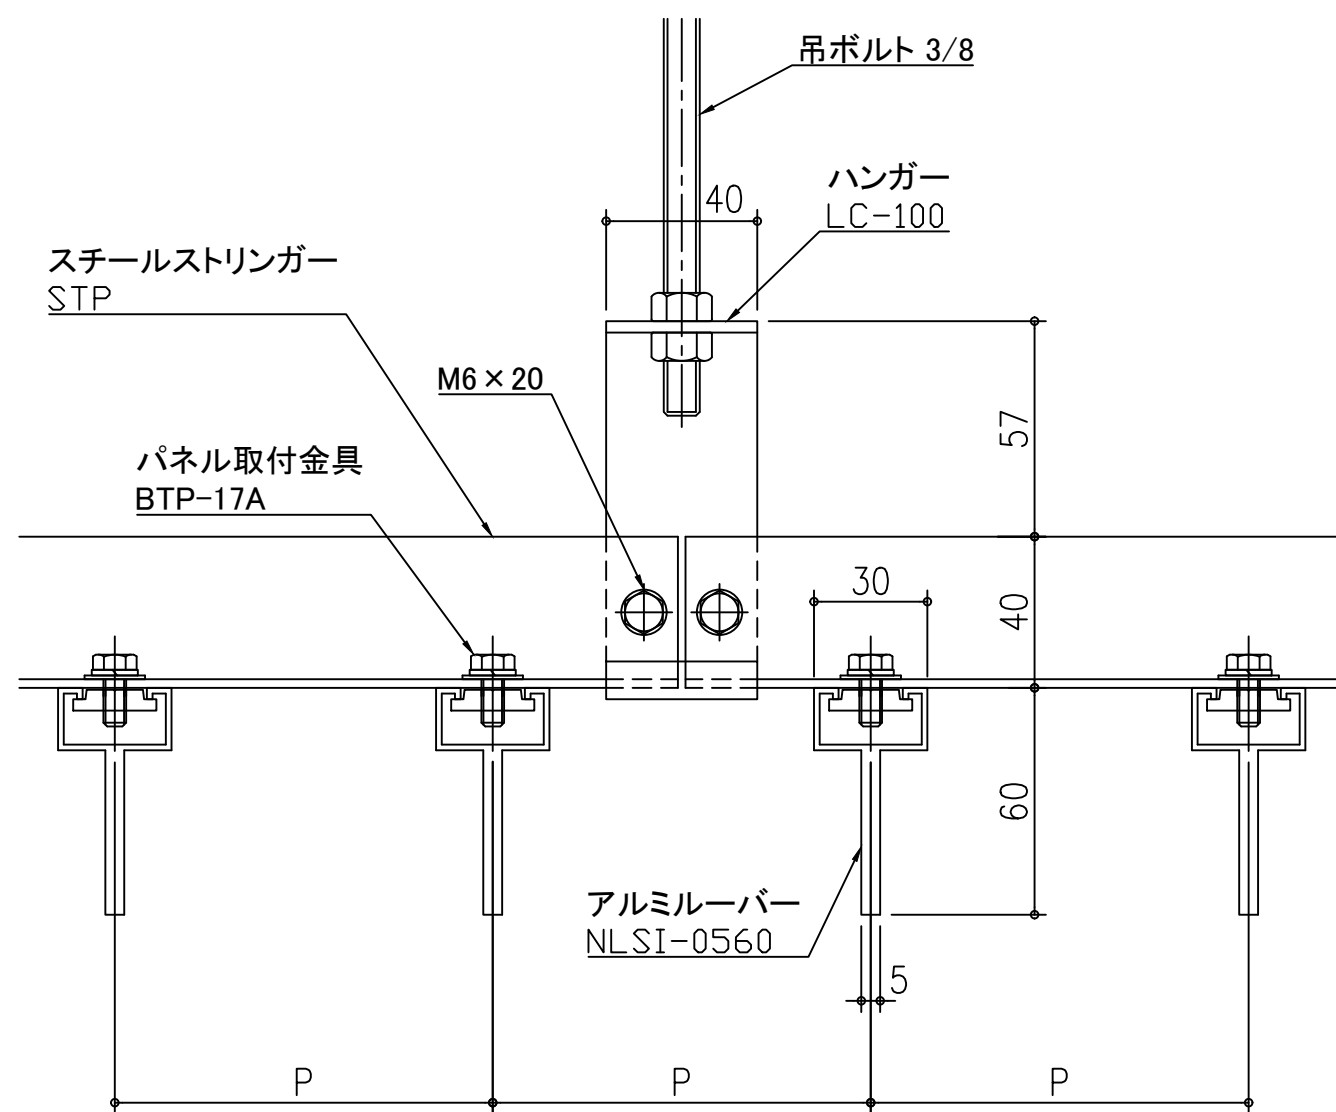

天井アルミルーバー パララインNLS NLSI-0560

スチールストリンガー STP

天井アルミルーバー パララインNLS NLSI-0560

アルミストリンガー STCL-1