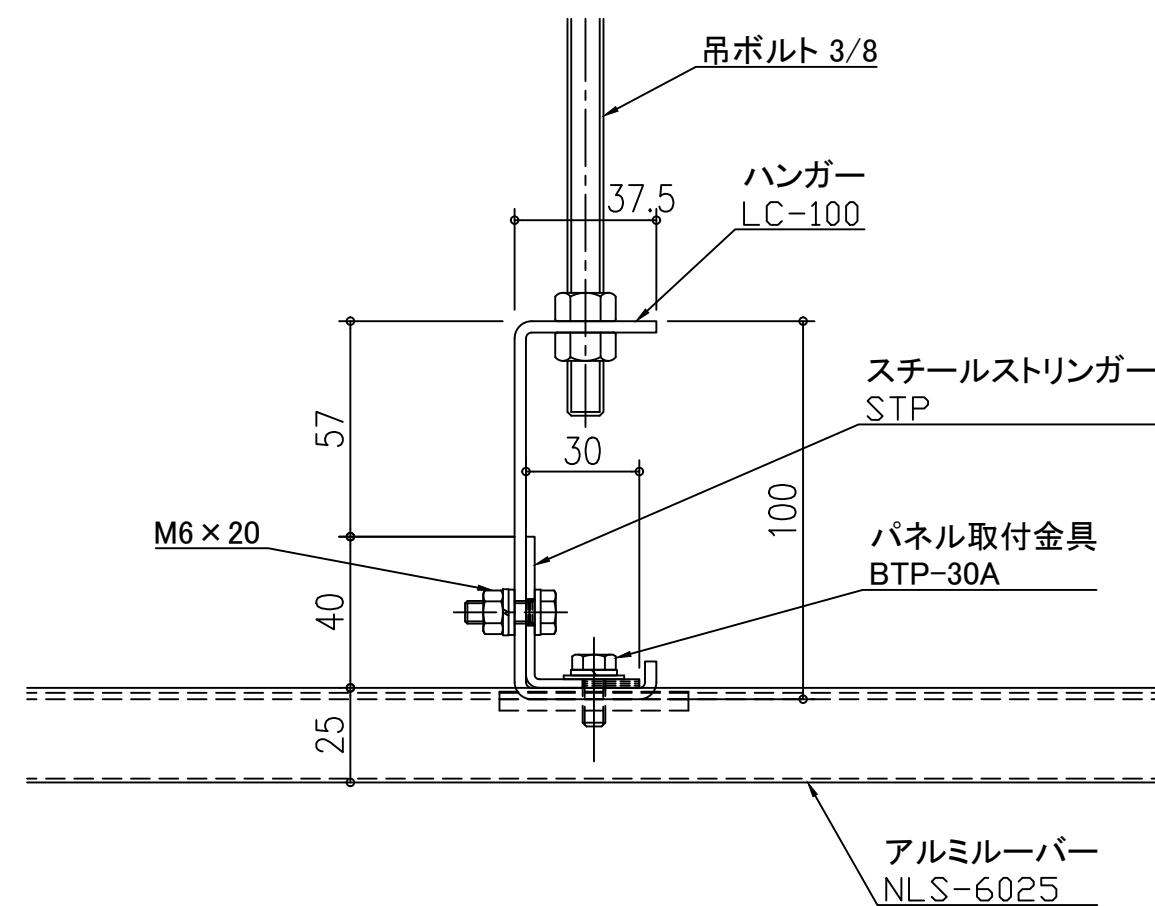

天井アルミルーバー パララインNLS NLS-6025

スチールストリンガー STP

天井アルミルーバー パララインNLS NLS-6025

アルミストリンガー STCL-1