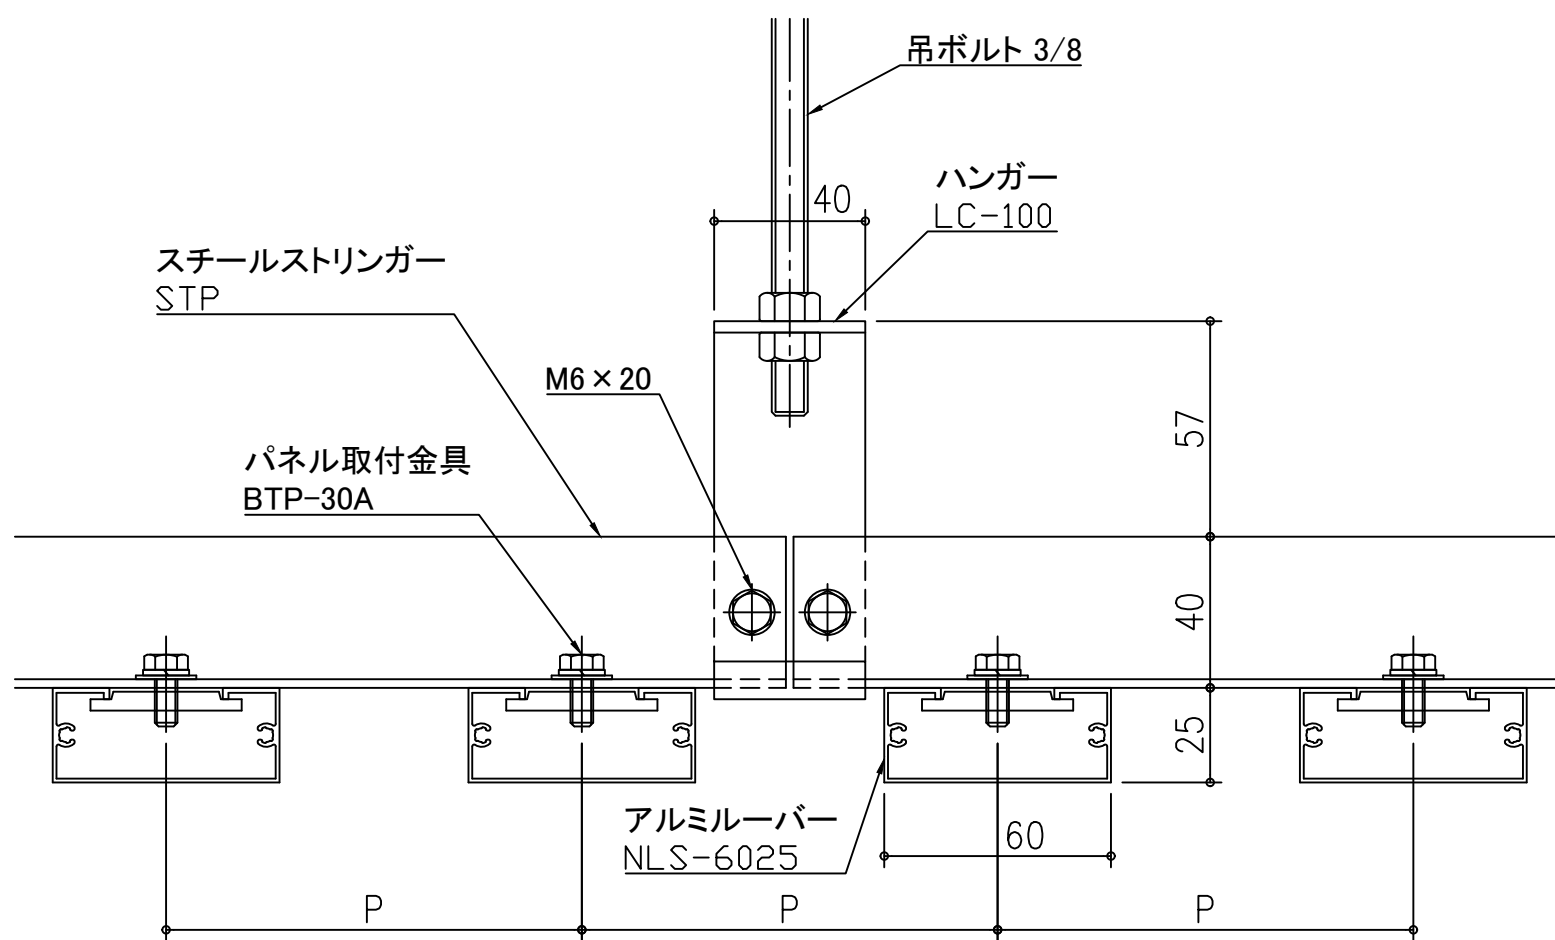

天井アルミルーバー パララインNLS NLS-6025

スチールストリンガー STP

天井アルミルーバー パララインNLS NLS-6025

アルミストリンガー STCL-1