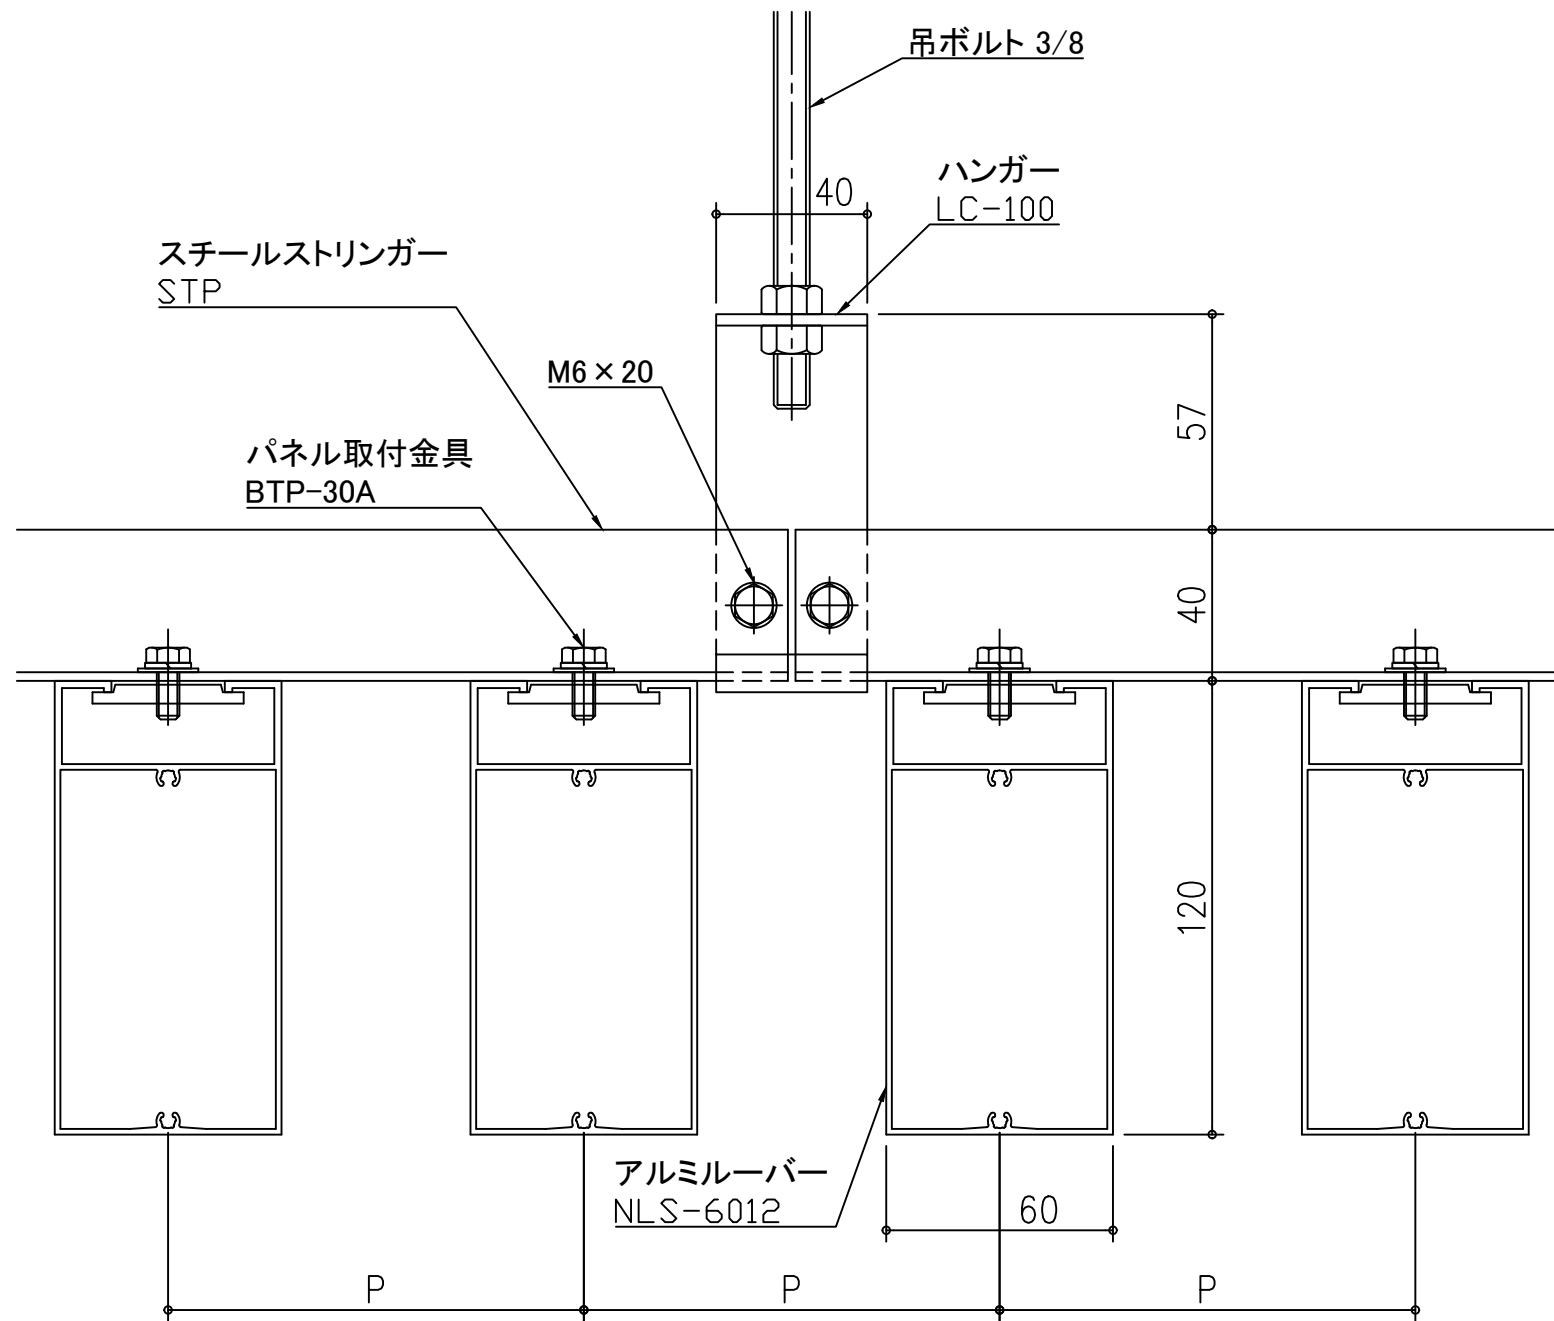

天井アルミルーバー パララインNLS NLS-6012

スチールストリンガー STP

天井アルミルーバー パララインNLS NLS-6012

アルミストリンガー STCL-1