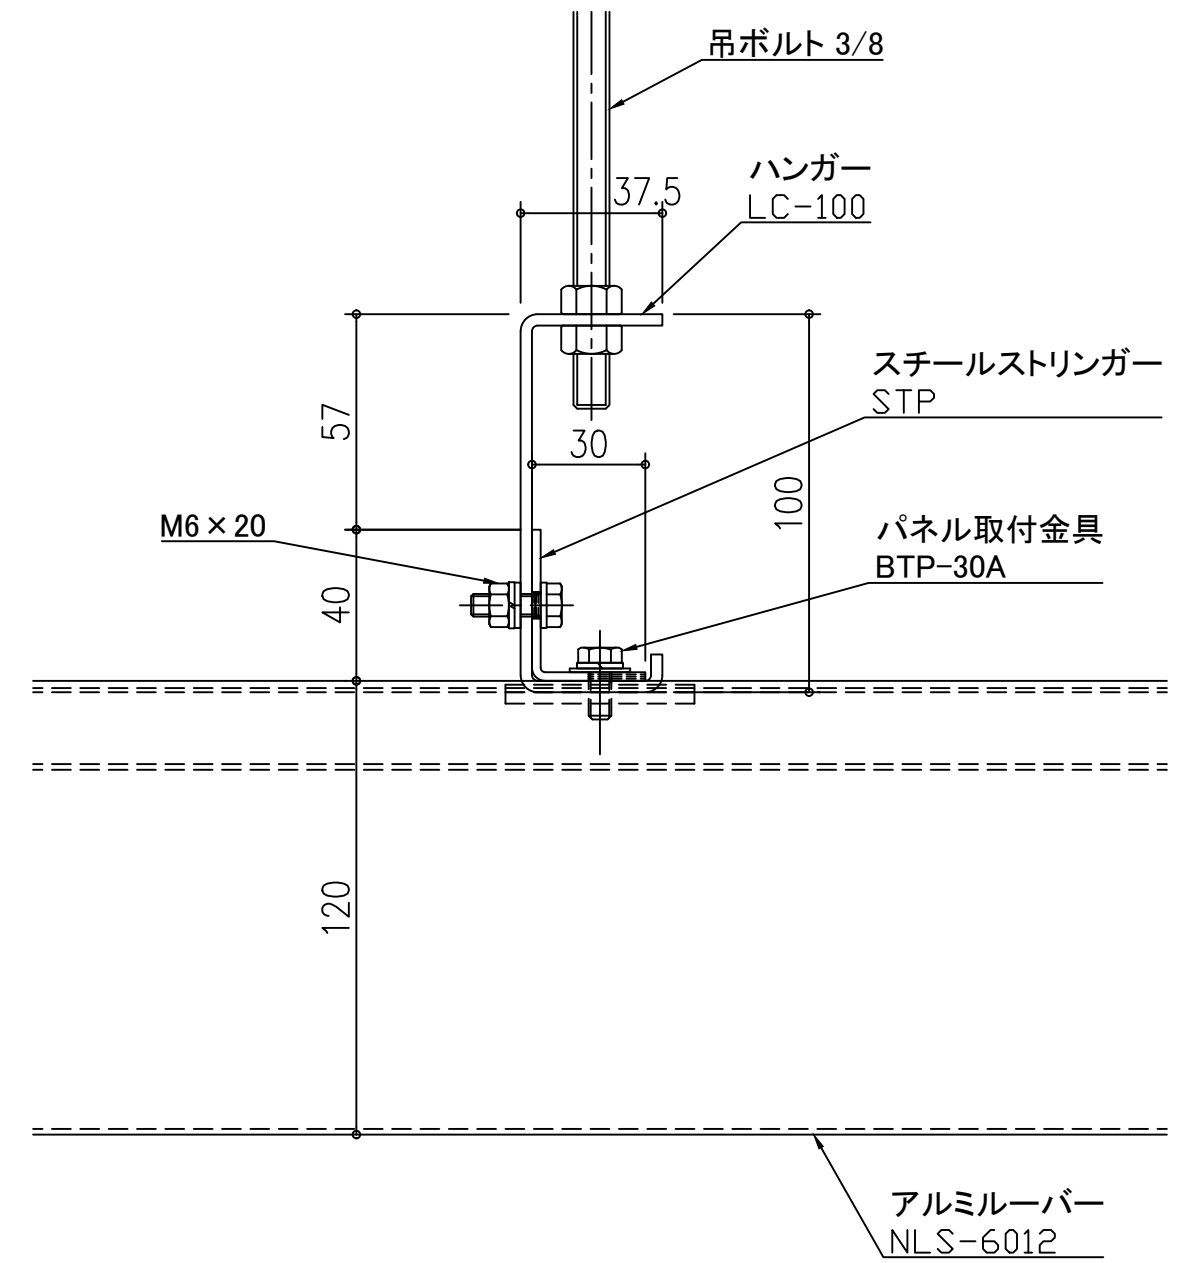

天井アルミルーバー パララインNLS NLS-6012

スチールストリンガー STP

天井アルミルーバー パララインNLS NLS-6012

アルミストリンガー STCL-1