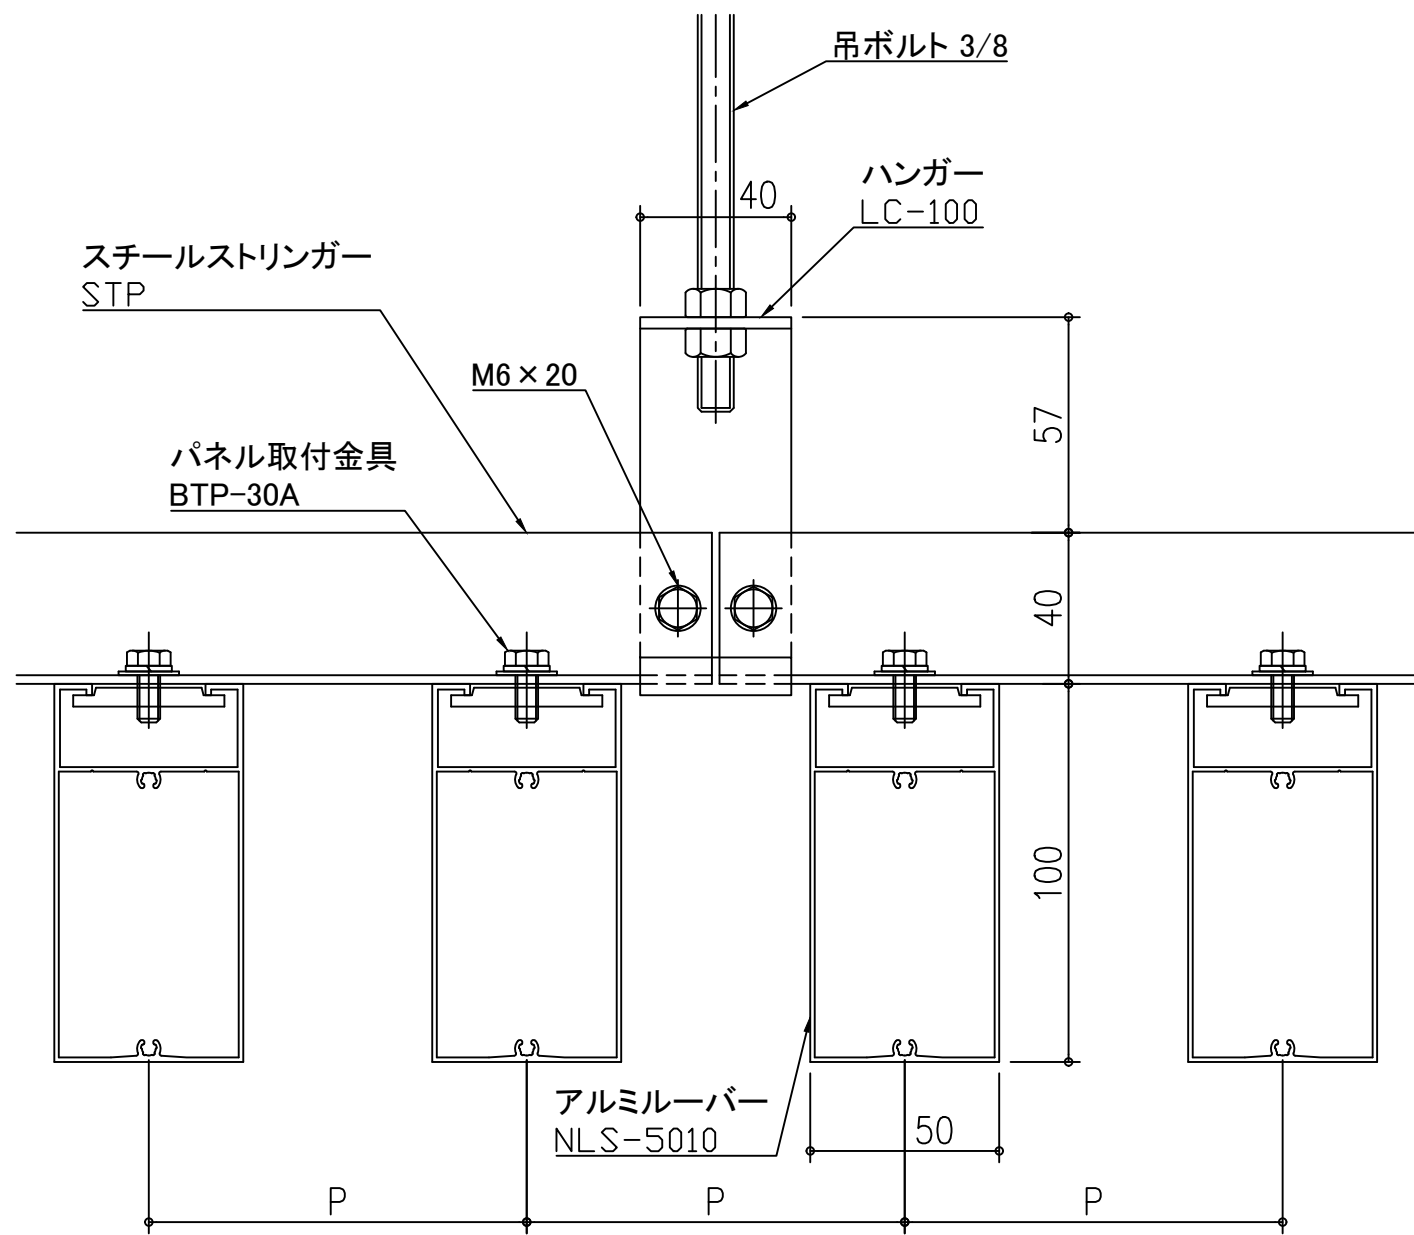

天井アルミルーバー パララインNLS NLS-5010

スチールストリンガー STP

天井アルミルーバー パララインNLS NLS-5010

アルミストリンガー STCL-1