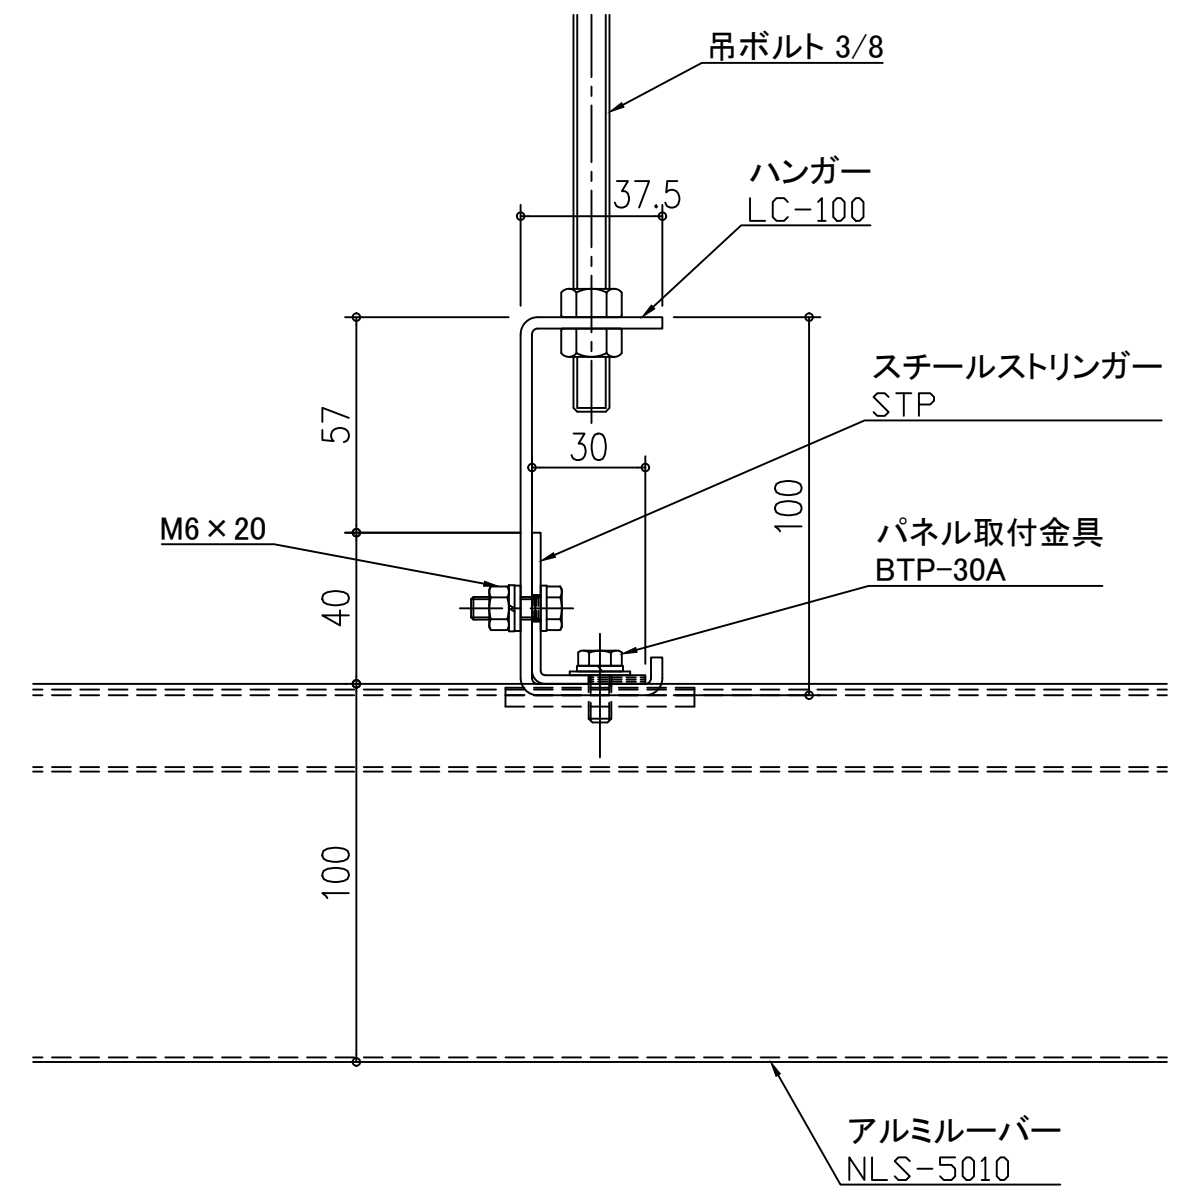

天井アルミルーバー パララインNLS NLS-5010

スチールストリンガー STP

天井アルミルーバー パララインNLS NLS-5010

アルミストリンガー STCL-1