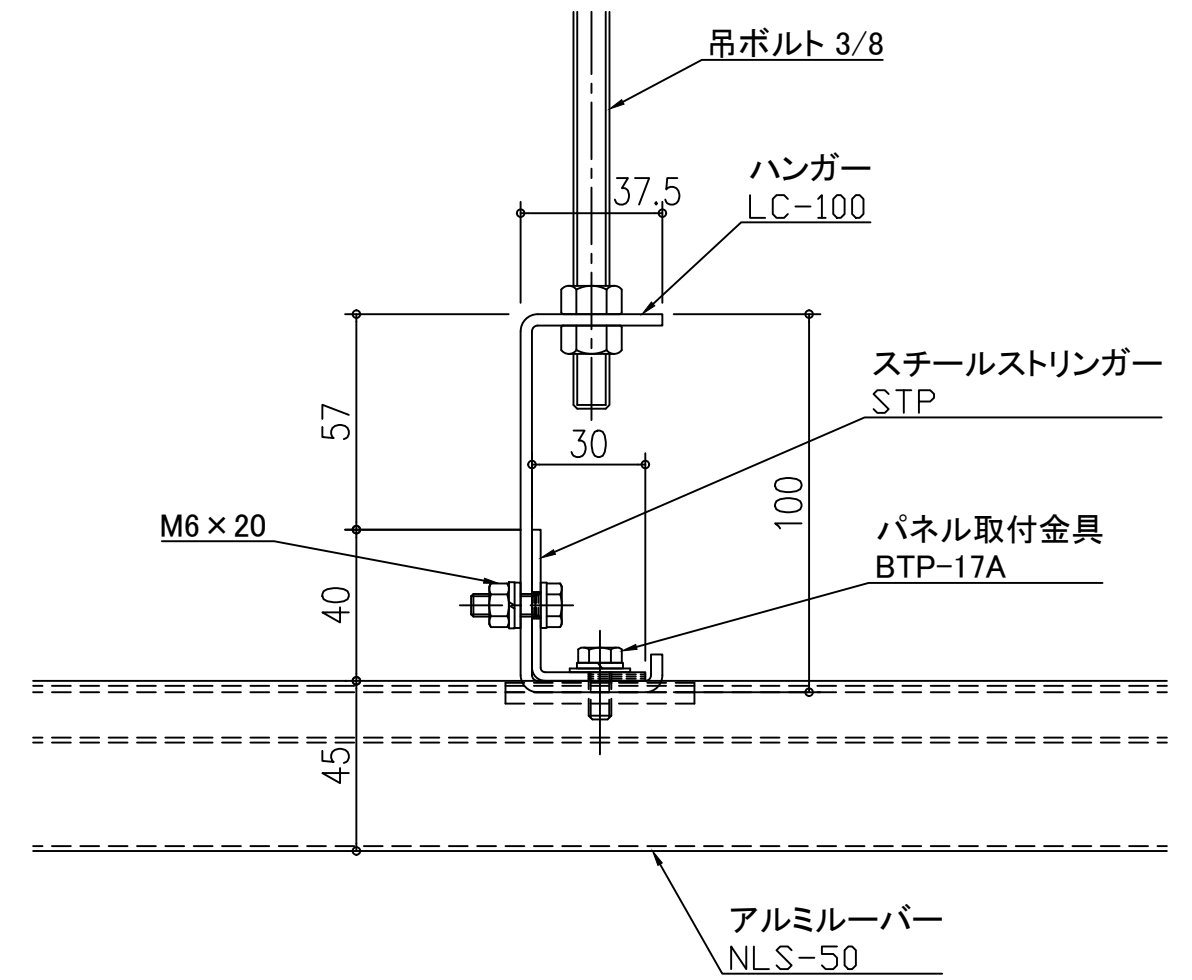

天井アルミルーバー パララインNLS NLS-50

スチールストリンガー STP

天井アルミルーバー パララインNLS NLS-50

アルミストリンガー STCL-1