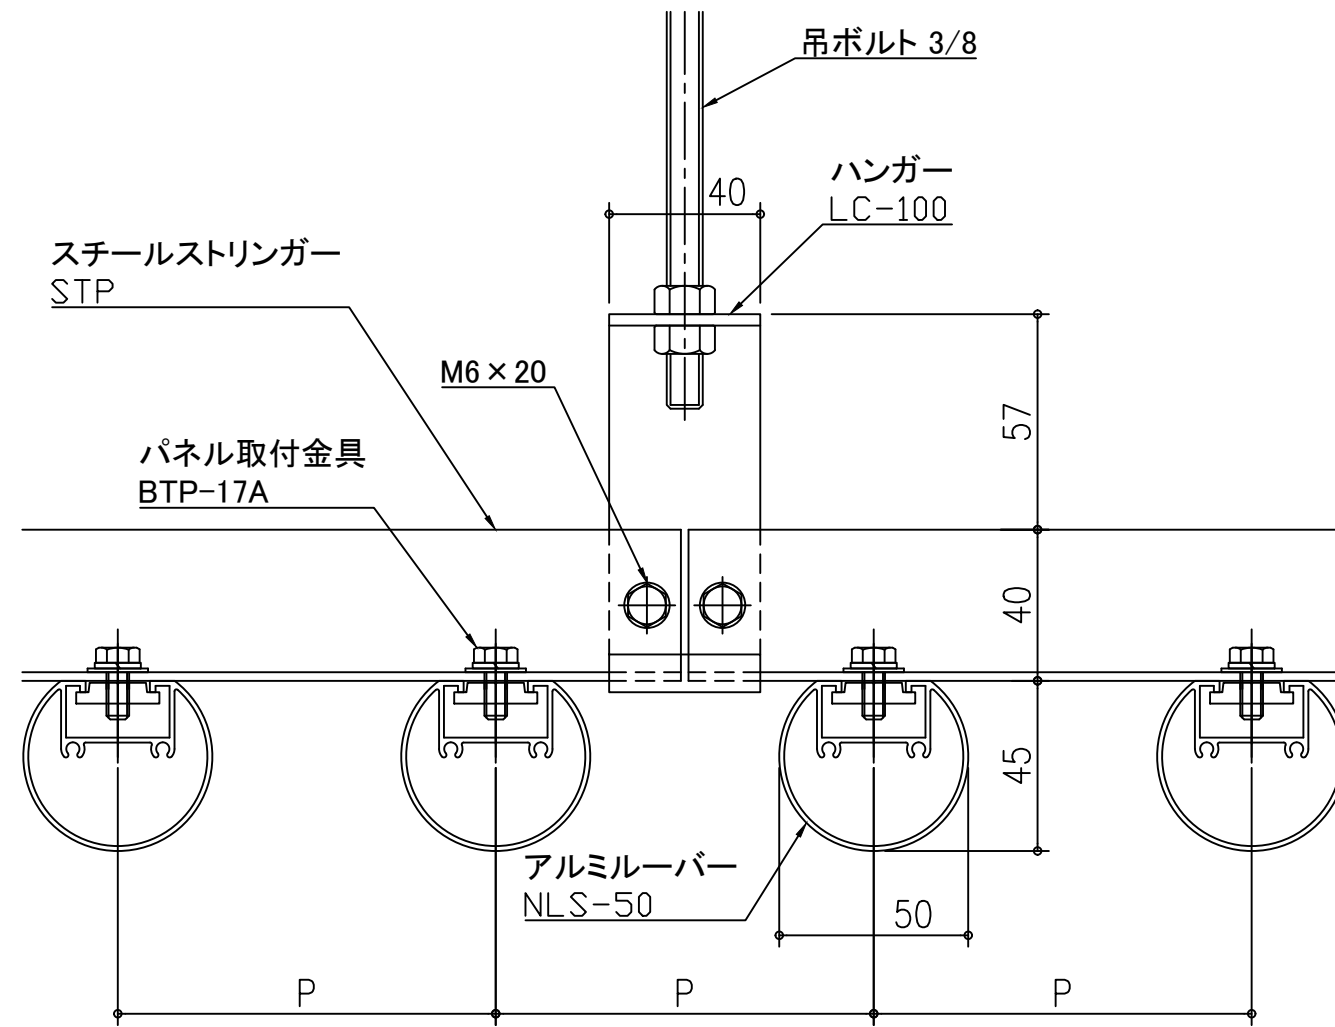

天井アルミルーバー パララインNLS NLS-50

スチールストリンガー STP

天井アルミルーバー パララインNLS NLS-50

アルミストリンガー STCL-1