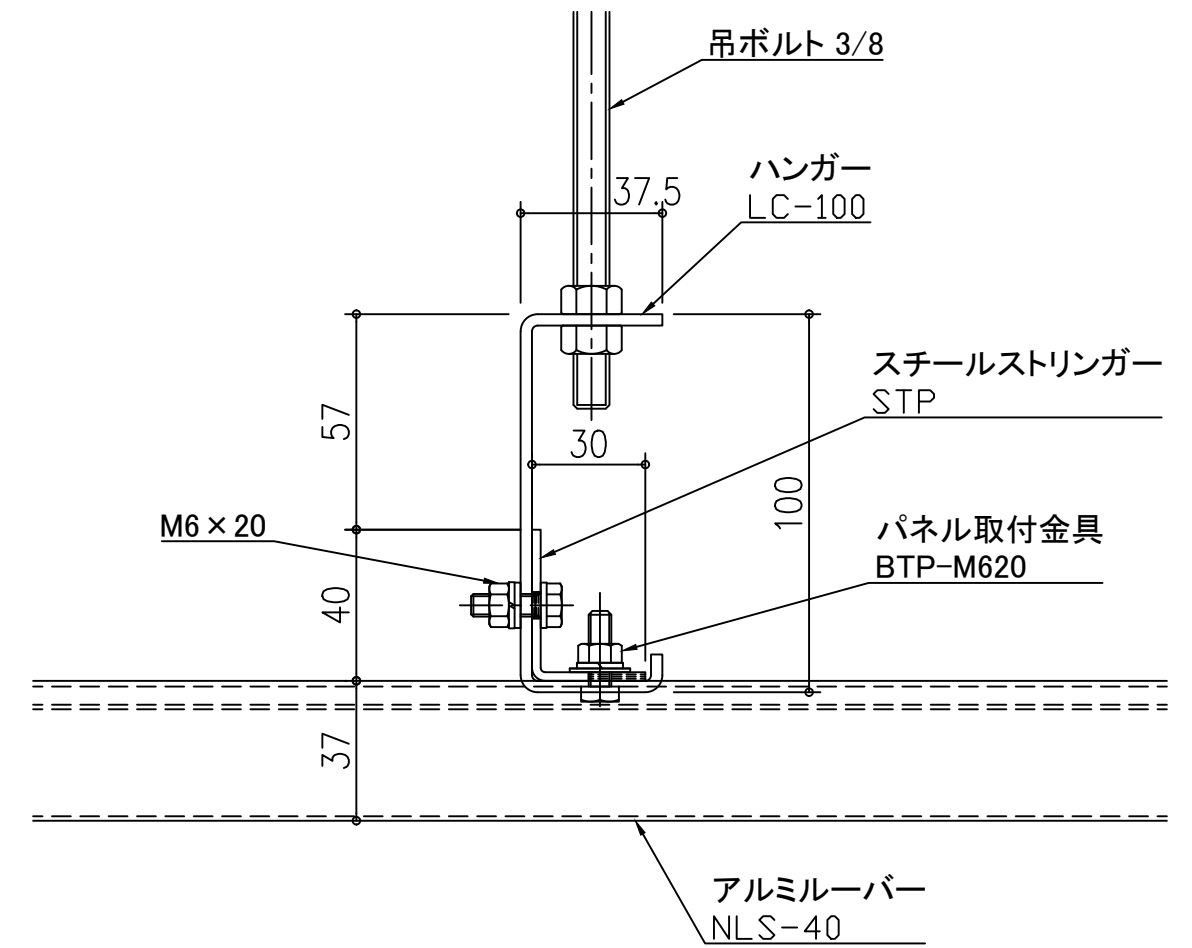

天井アルミルーバー パララインNLS NLS-40

スチールストリンガー STP

天井アルミルーバー パララインNLS NLS-40

アルミストリンガー STCL-1