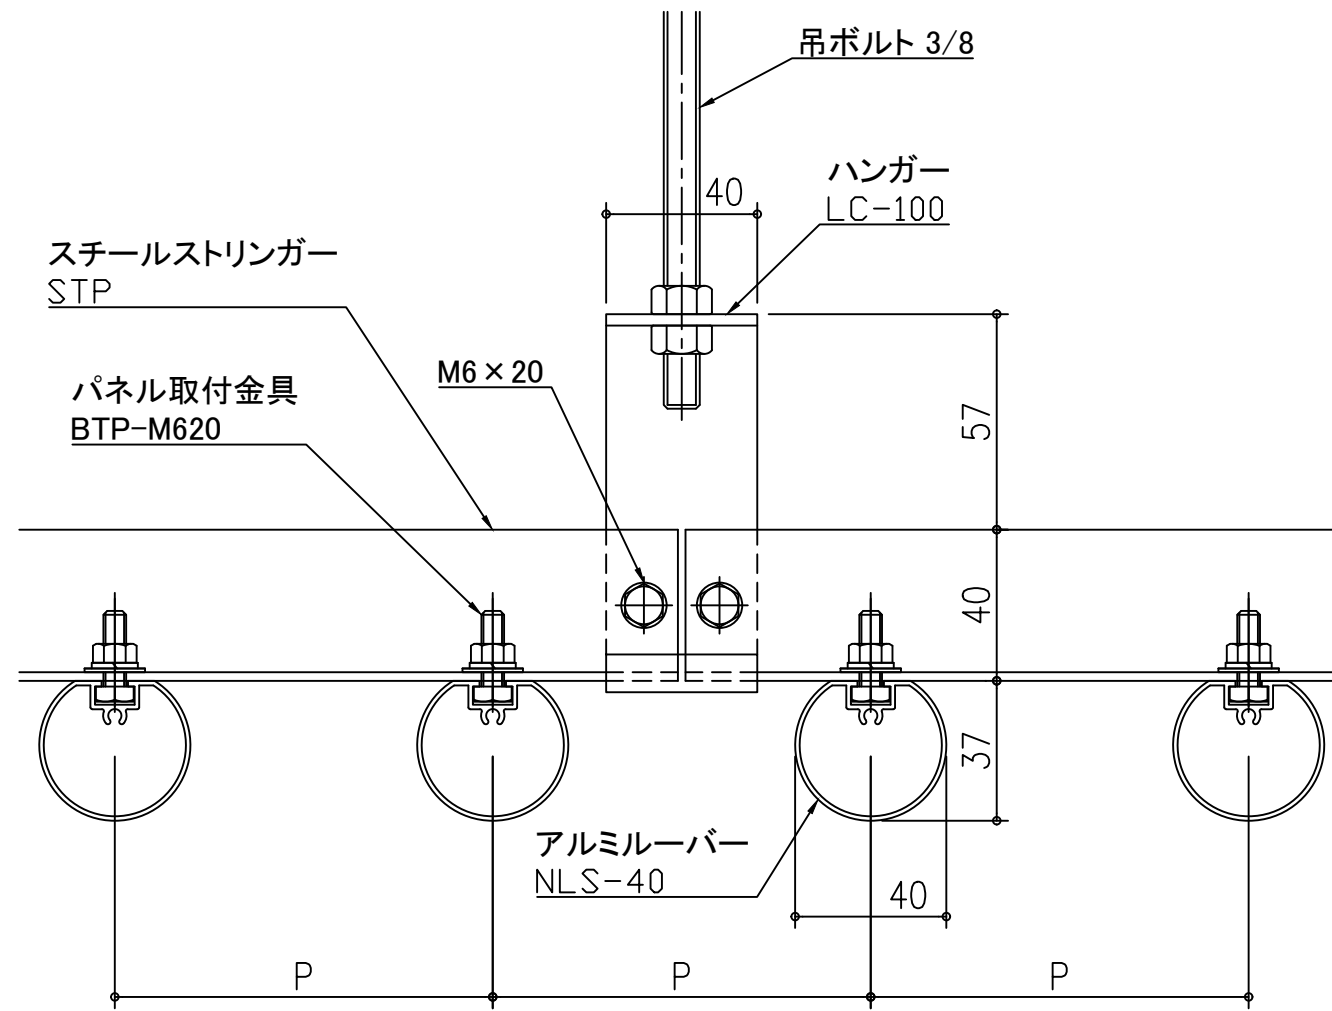

天井アルミルーバー パララインNLS NLS-40

スチールストリンガー STP

天井アルミルーバー パララインNLS NLS-40

アルミストリンガー STCL-1