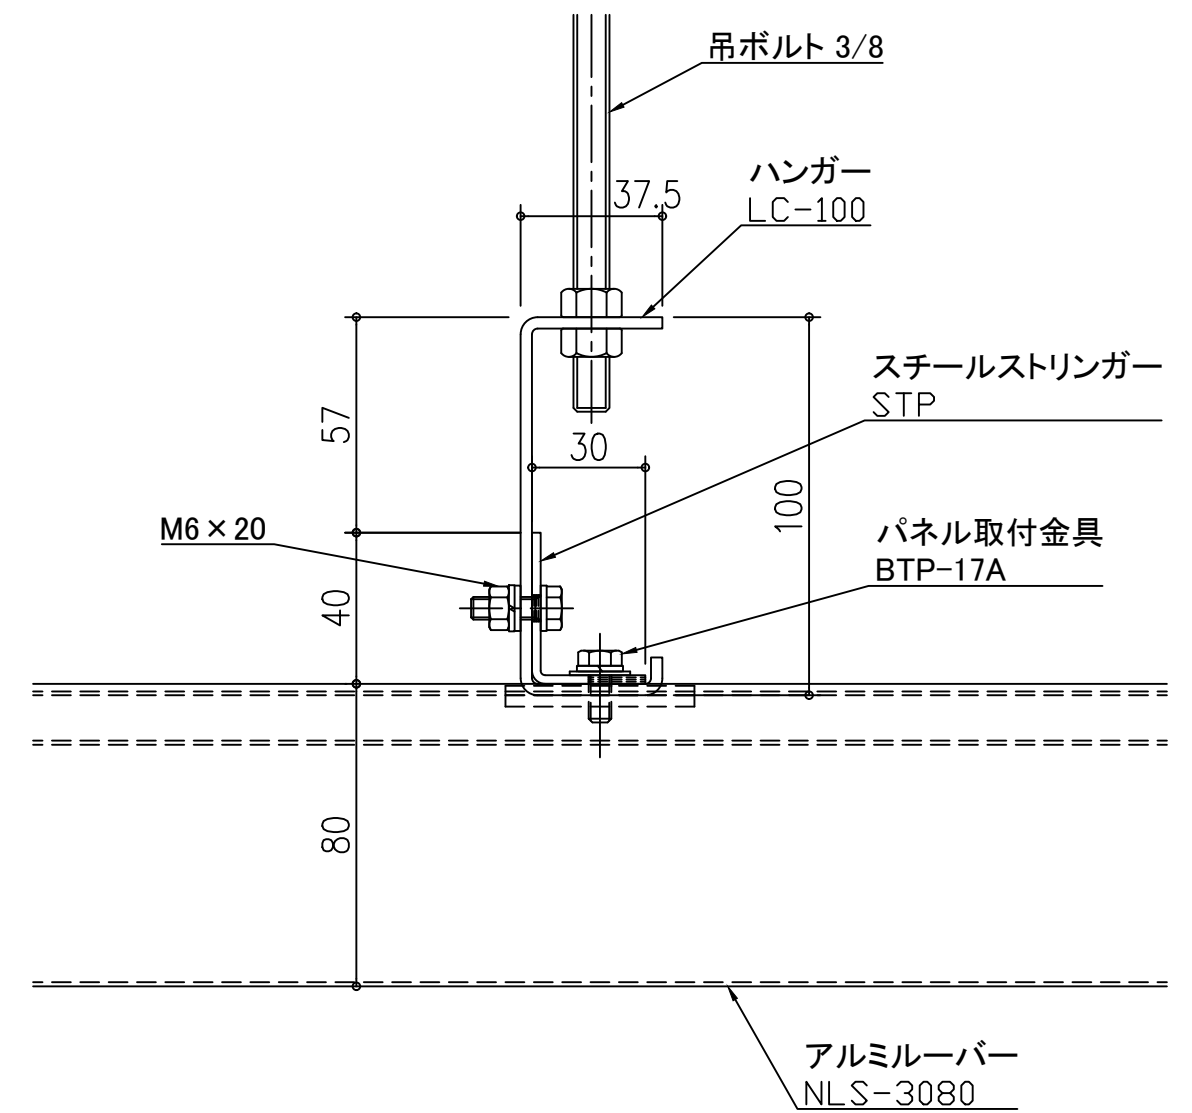

天井アルミルーバー パララインNLS NLS-3080

スチールストリンガー STP

天井アルミルーバー パララインNLS NLS-3080

アルミストリンガー STCL-1