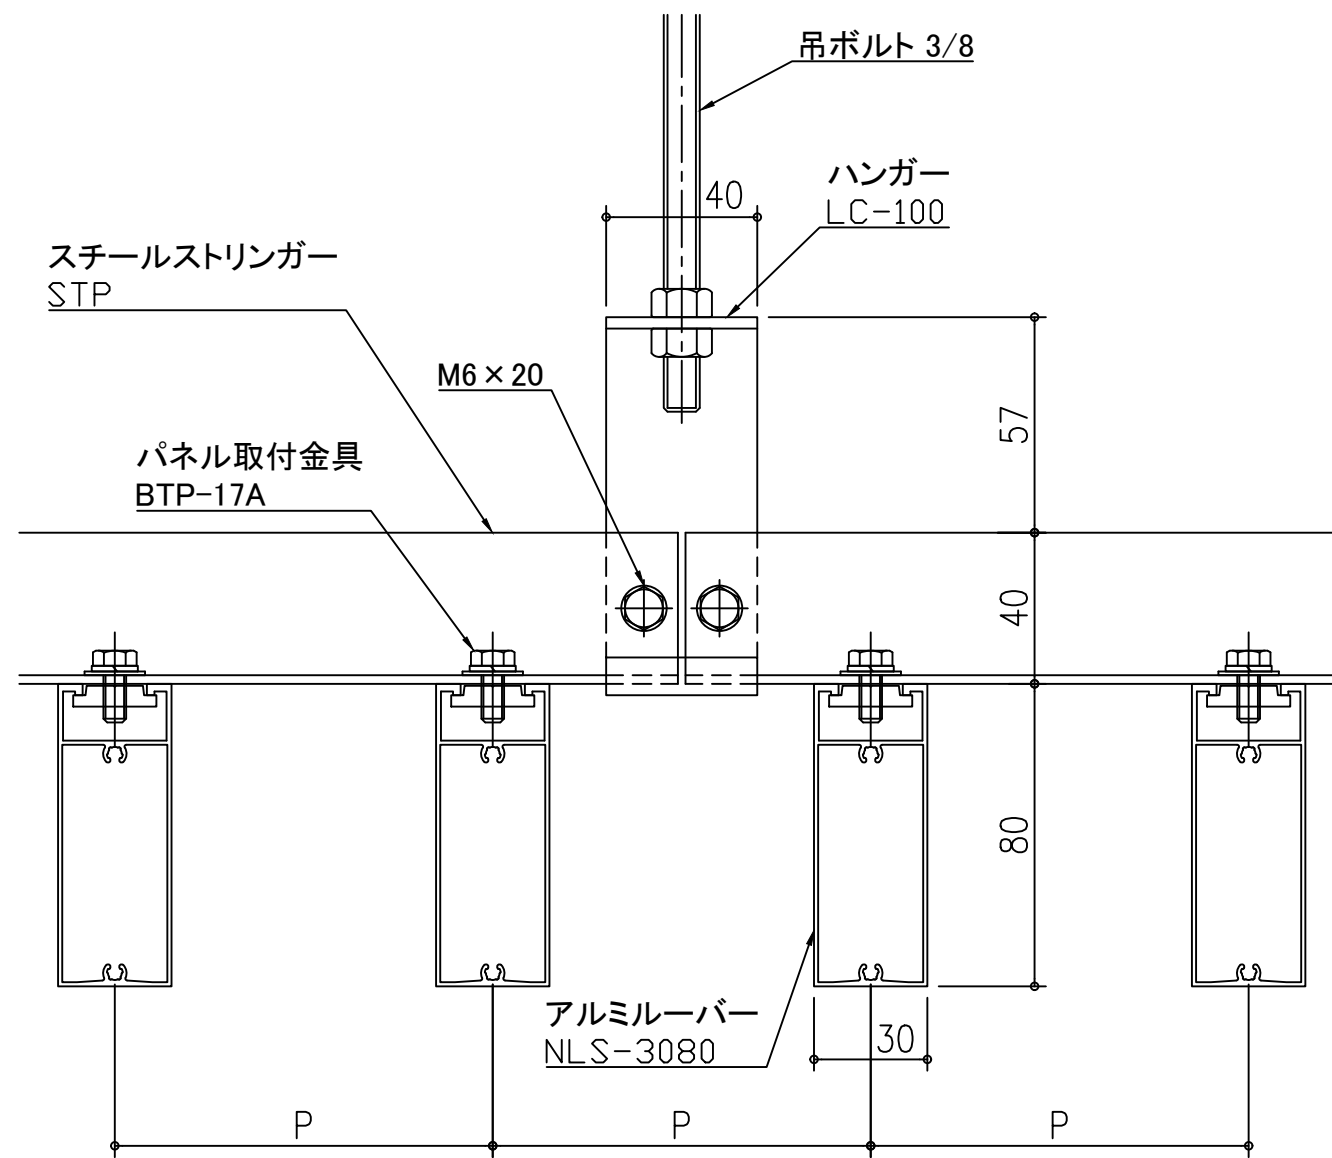

天井アルミルーバー パララインNLS NLS-3080

スチールストリンガー STP

天井アルミルーバー パララインNLS NLS-3080

アルミストリンガー STCL-1