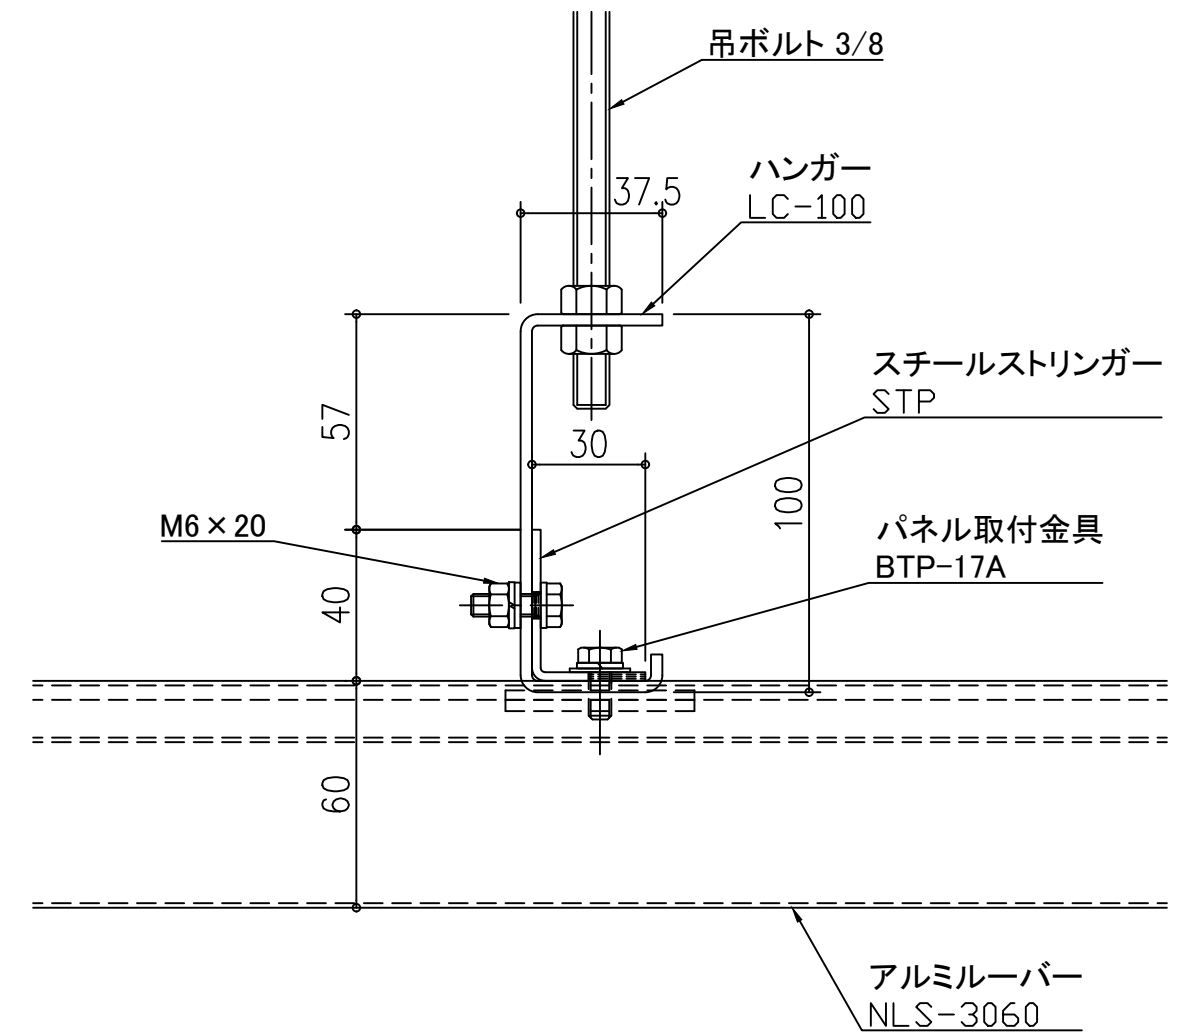

天井アルミルーバー パララインNLS NLS-3060

スチールストリンガー STP

天井アルミルーバー パララインNLS NLS-3060

アルミストリンガー STCL-1