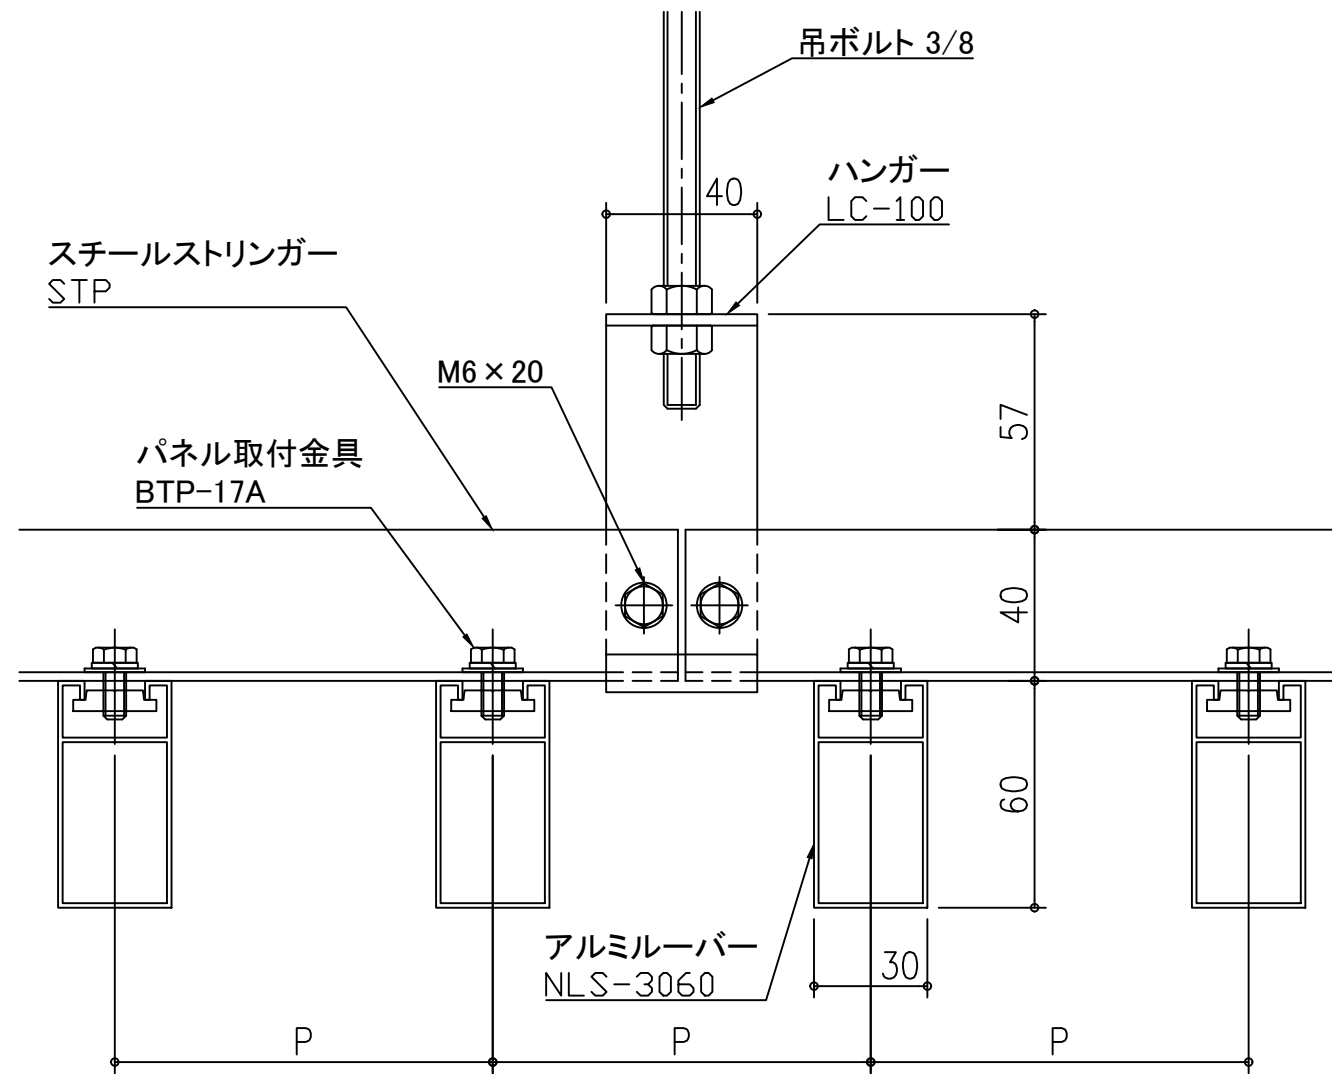

天井アルミルーバー パララインNLS NLS-3060

スチールストリンガー STP

天井アルミルーバー パララインNLS NLS-3060

アルミストリンガー STCL-1