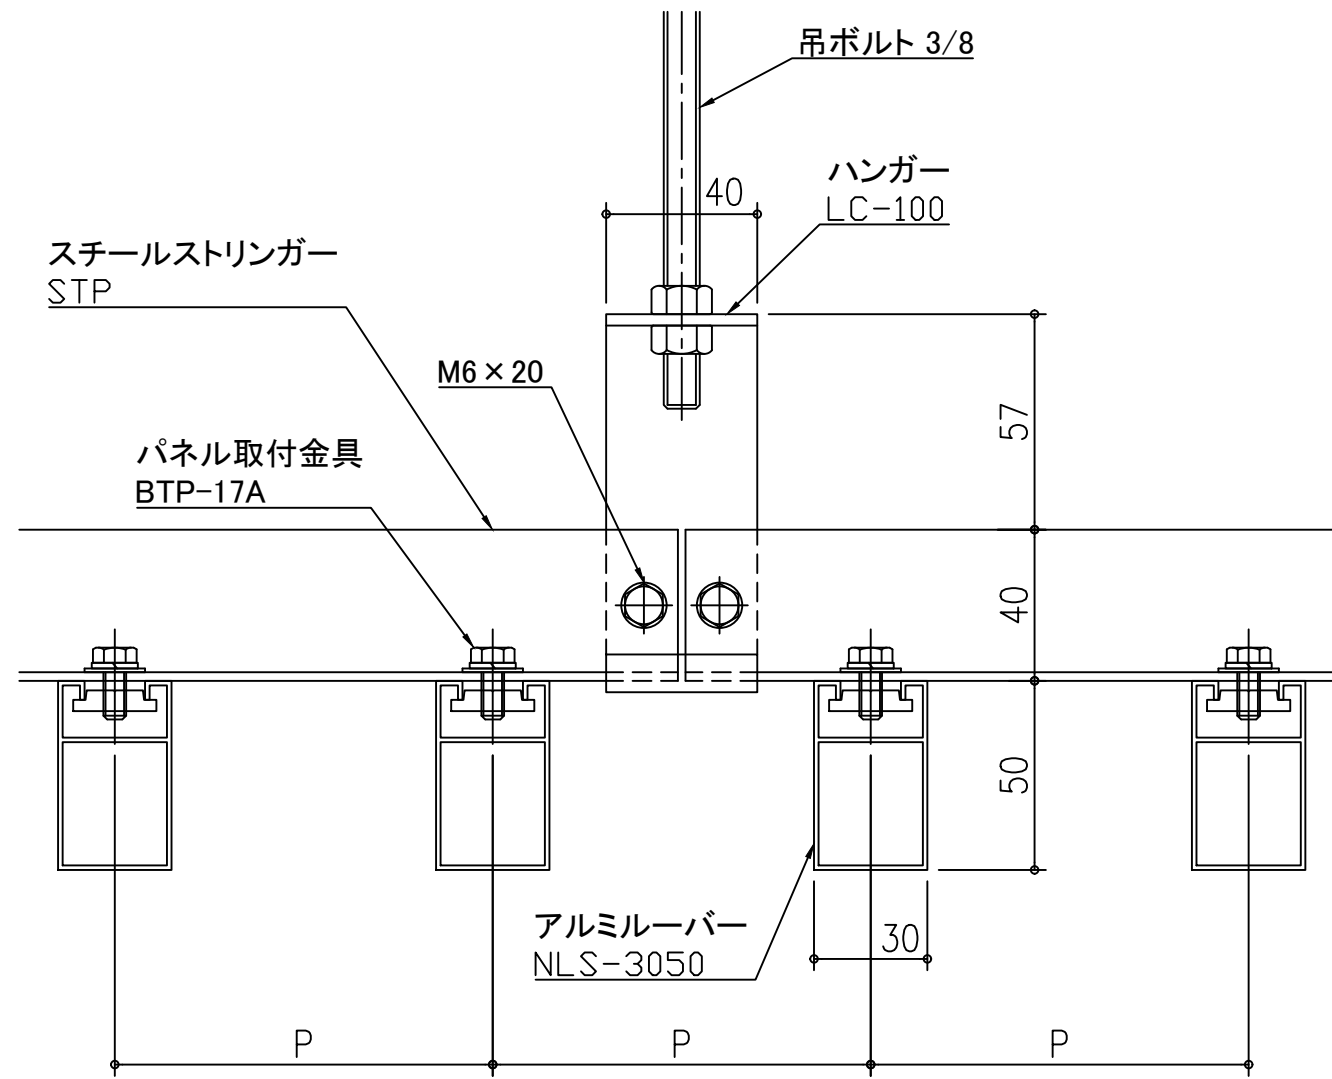

天井アルミルーバー パララインNLS NLS-3050

スチールストリンガー STP

天井アルミルーバー パララインNLS NLS-3050

アルミストリンガー STCL-1