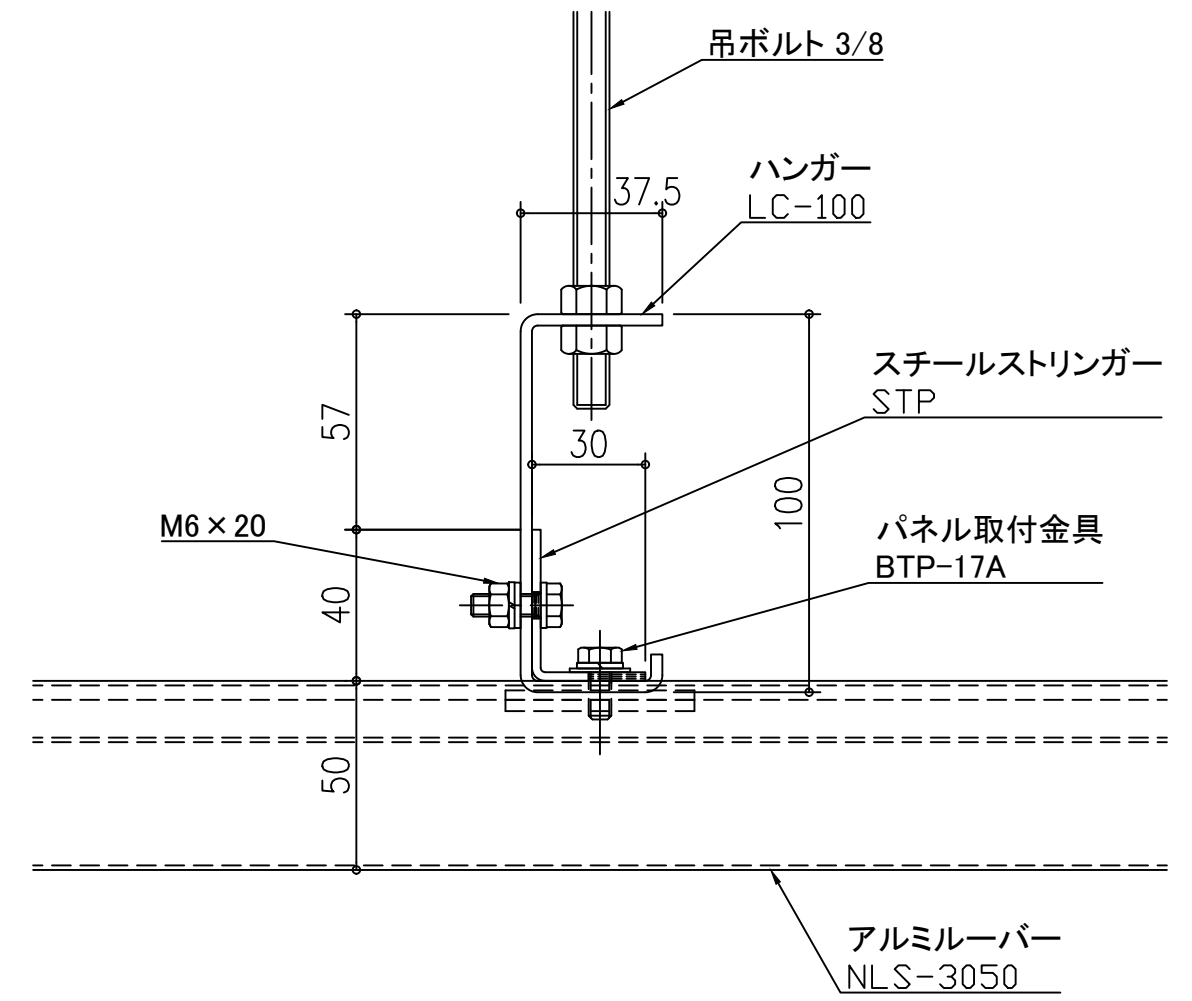

天井アルミルーバー パララインNLS NLS-3050

スチールストリンガー STP

天井アルミルーバー パララインNLS NLS-3050

アルミストリンガー STCL-1