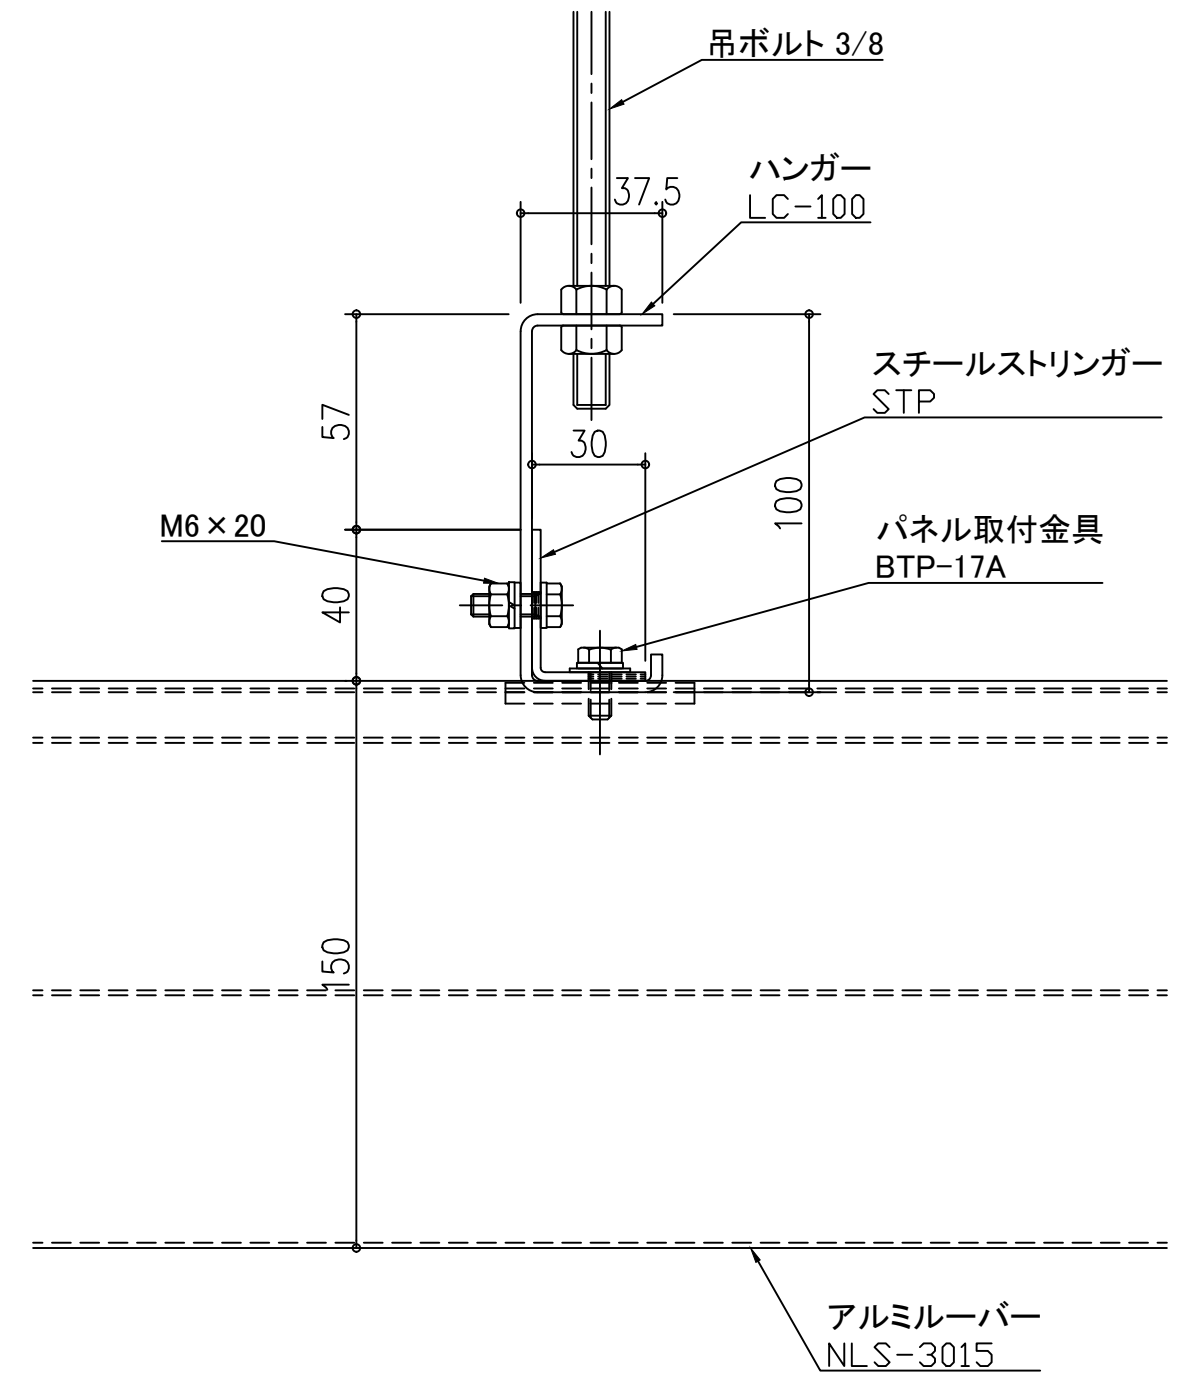

天井アルミルーバー パララインNLS NLS-3015

スチールストリンガー STP

天井アルミルーバー パララインNLS NLS-3015

アルミストリンガー STCL-1