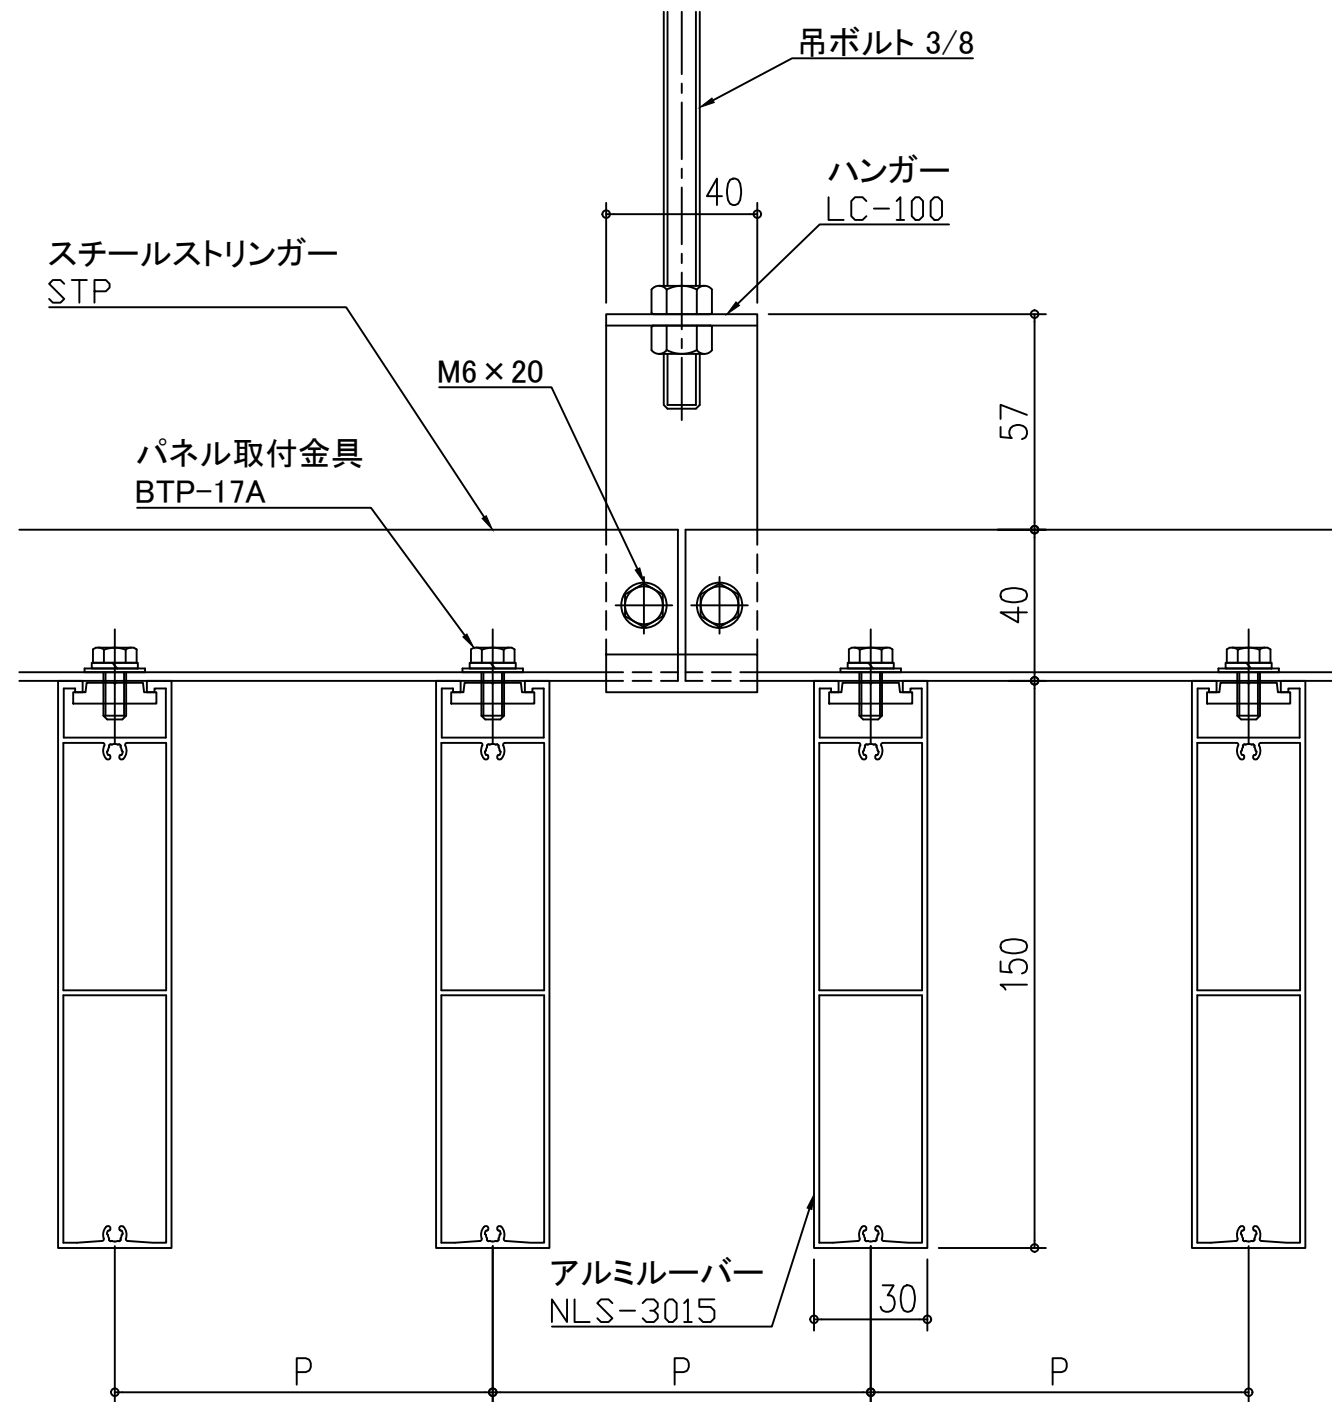

天井アルミルーバー パララインNLS NLS-3015

スチールストリンガー STP

天井アルミルーバー パララインNLS NLS-3015

アルミストリンガー STCL-1