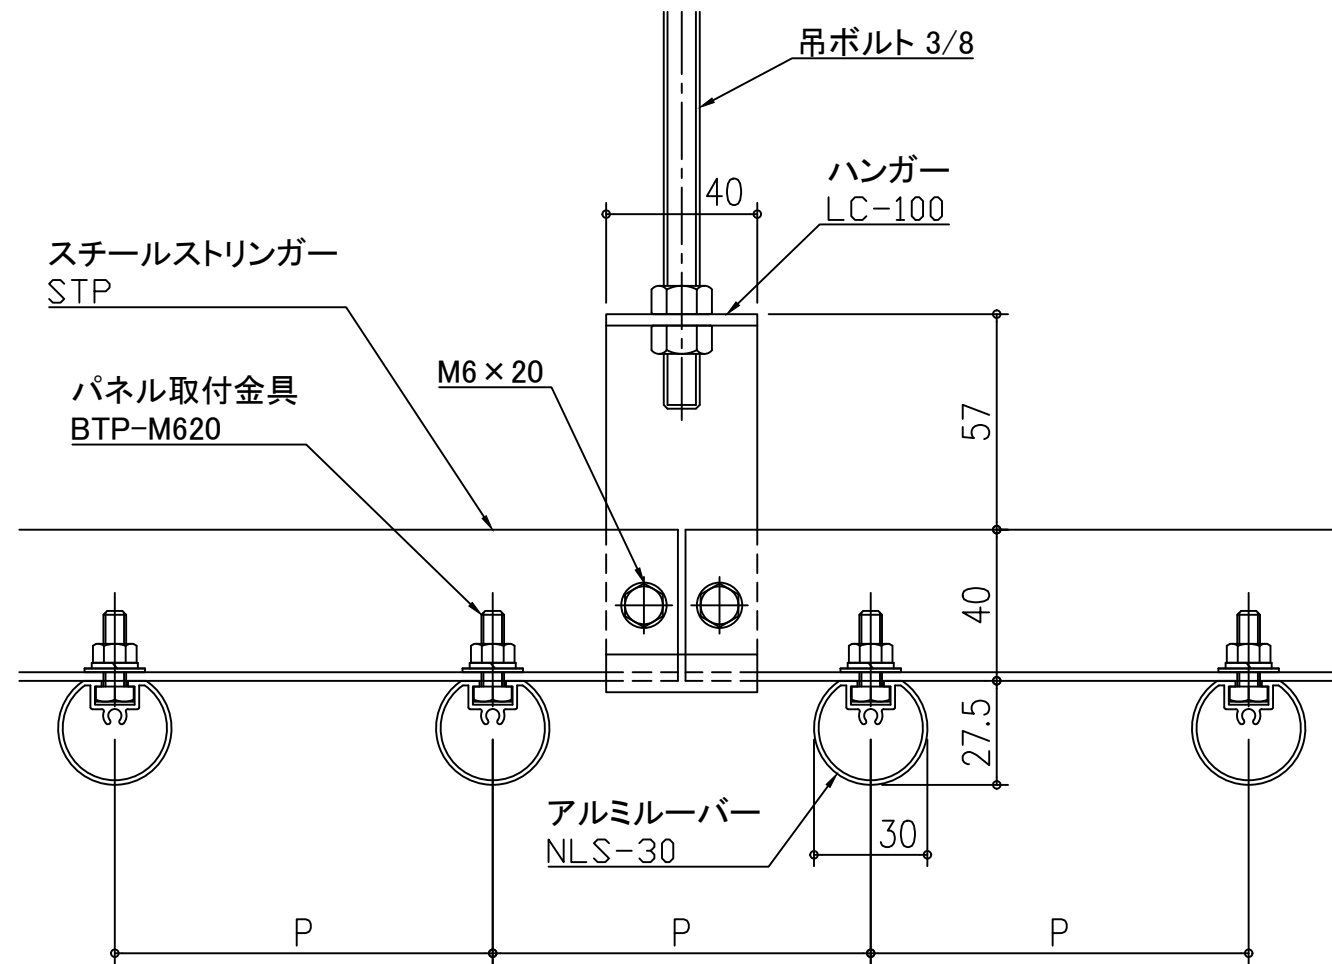

天井アルミルーバー パララインNLS NLS-30

スチールストリンガー STP

天井アルミルーバー パララインNLS NLS-30

アルミストリンガー STCL-1