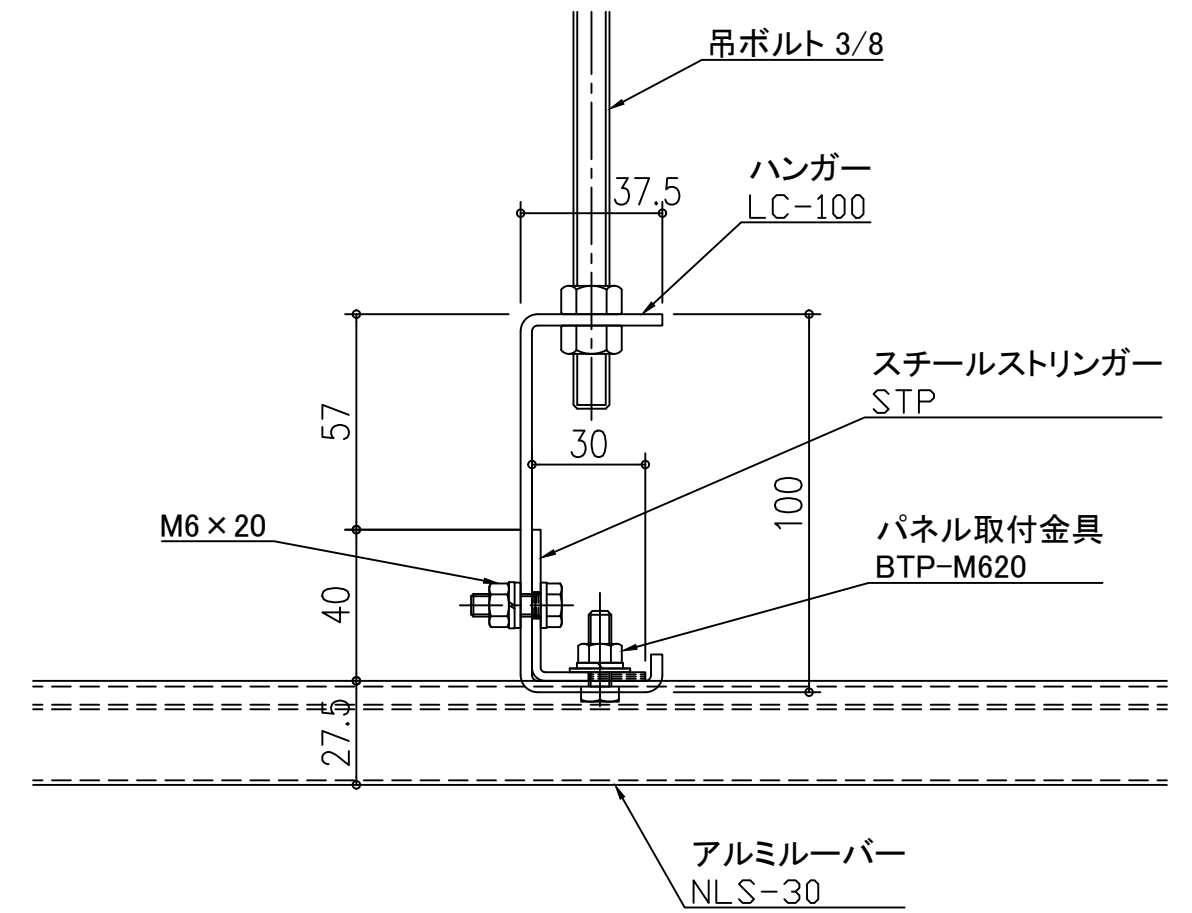

天井アルミルーバー パララインNLS NLS-30

スチールストリンガー STP

天井アルミルーバー パララインNLS NLS-30

アルミストリンガー STCL-1