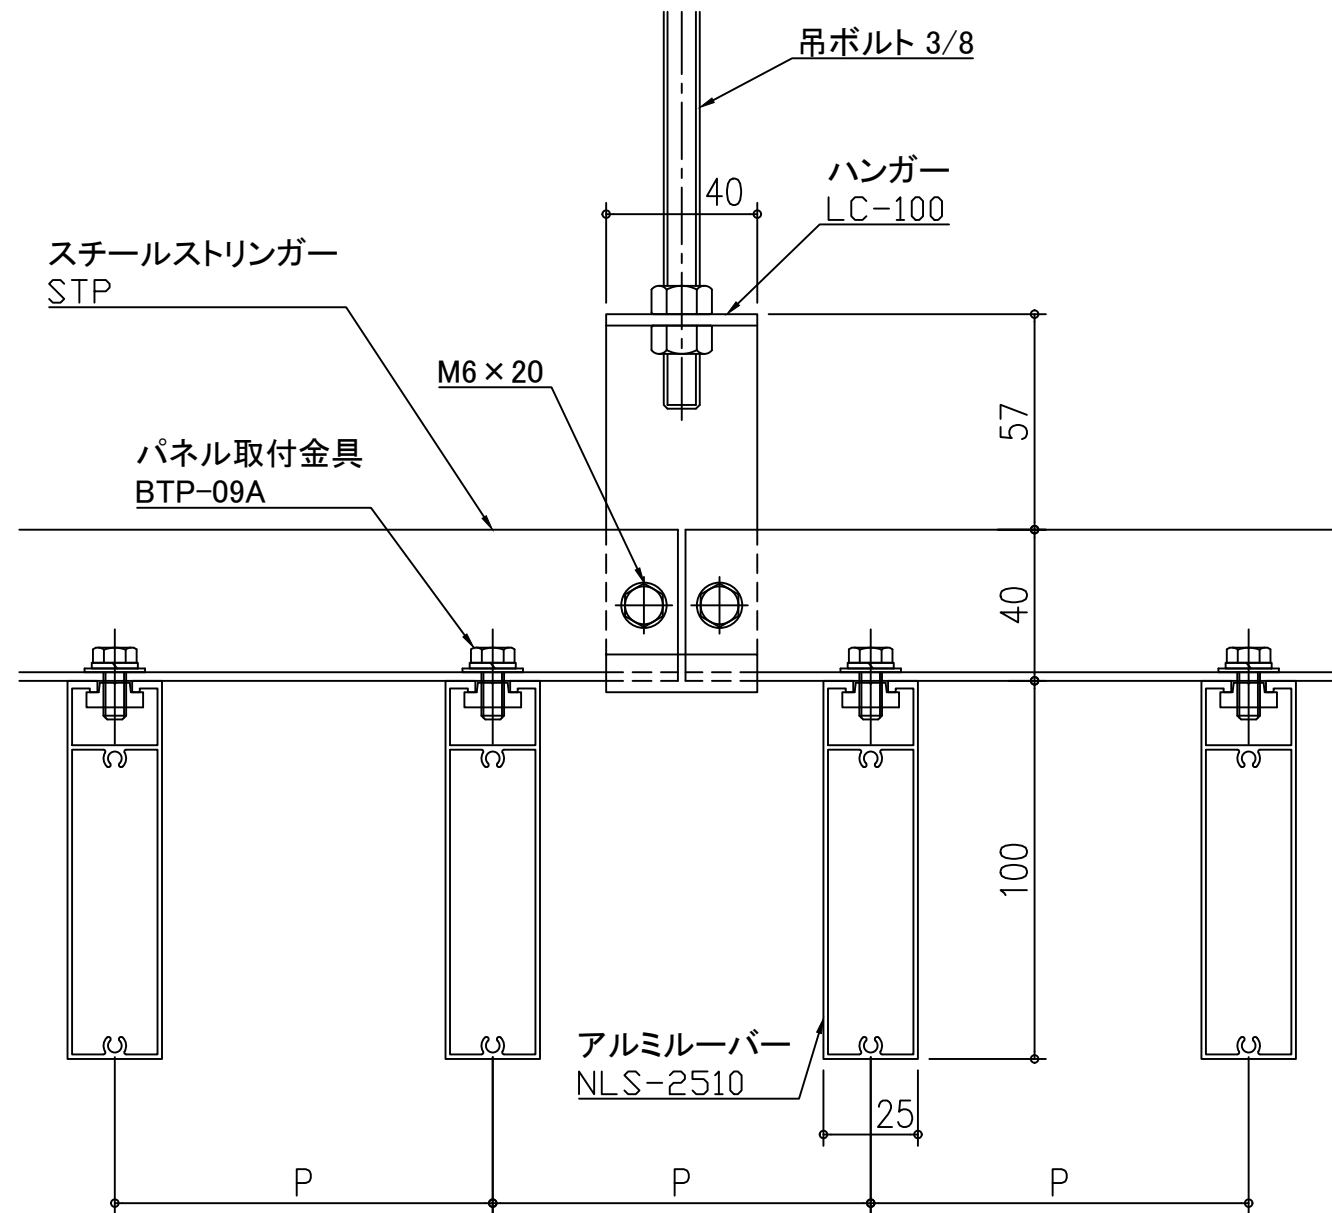

天井アルミルーバー パララインNLS NLS-2510

スチールストリンガー STP

天井アルミルーバー パララインNLS NLS-2510

アルミストリンガー STCL-1