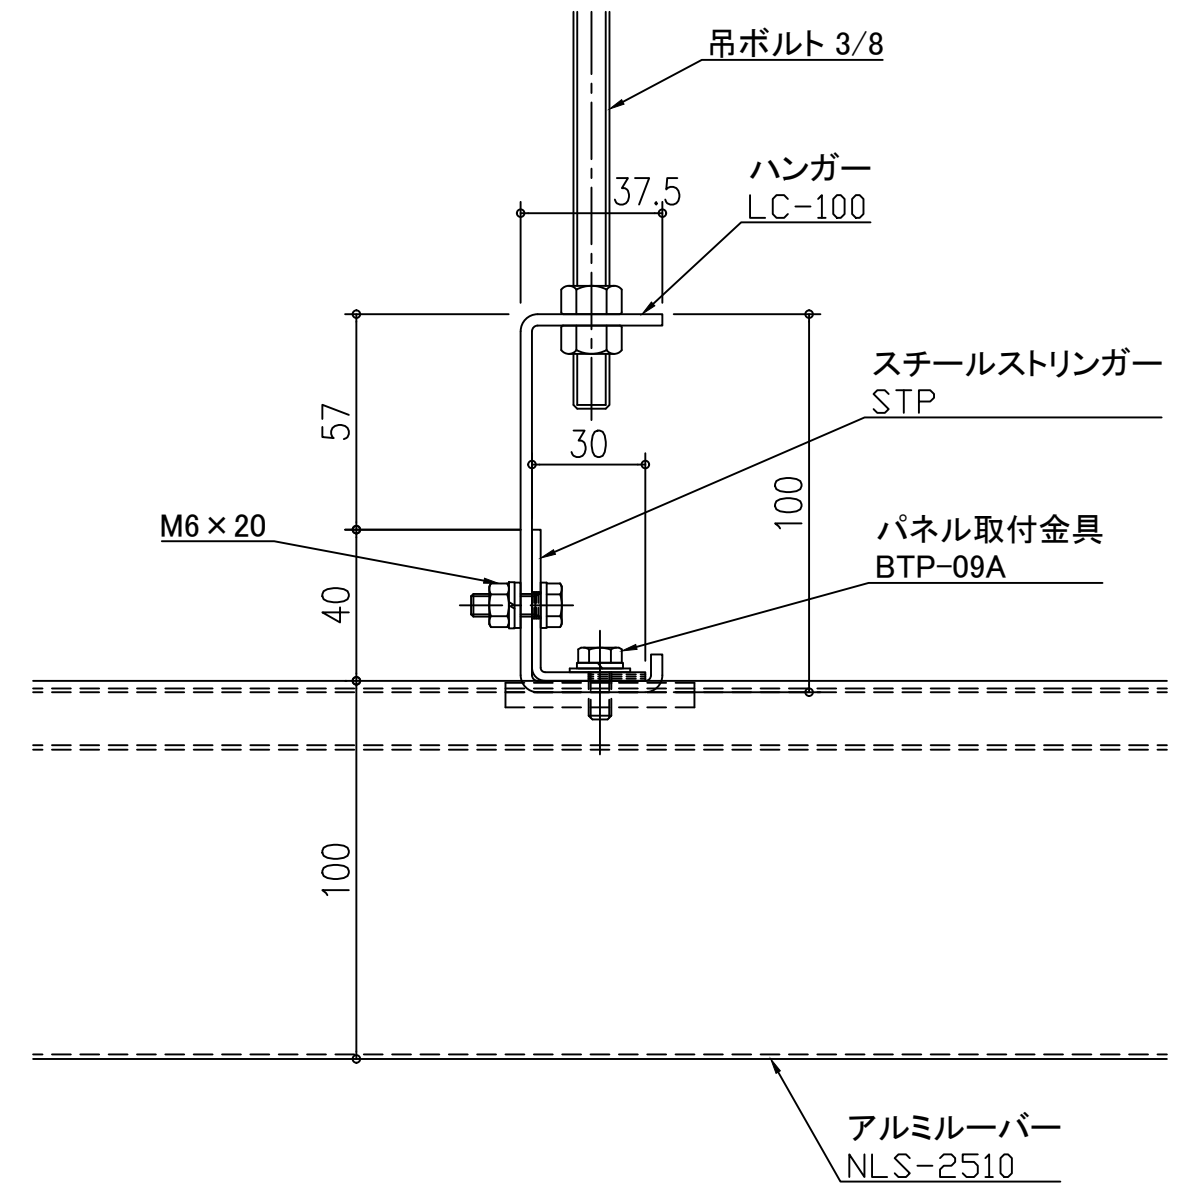

天井アルミルーバー パララインNLS NLS-2510

スチールストリンガー STP

天井アルミルーバー パララインNLS NLS-2510

アルミストリンガー STCL-1