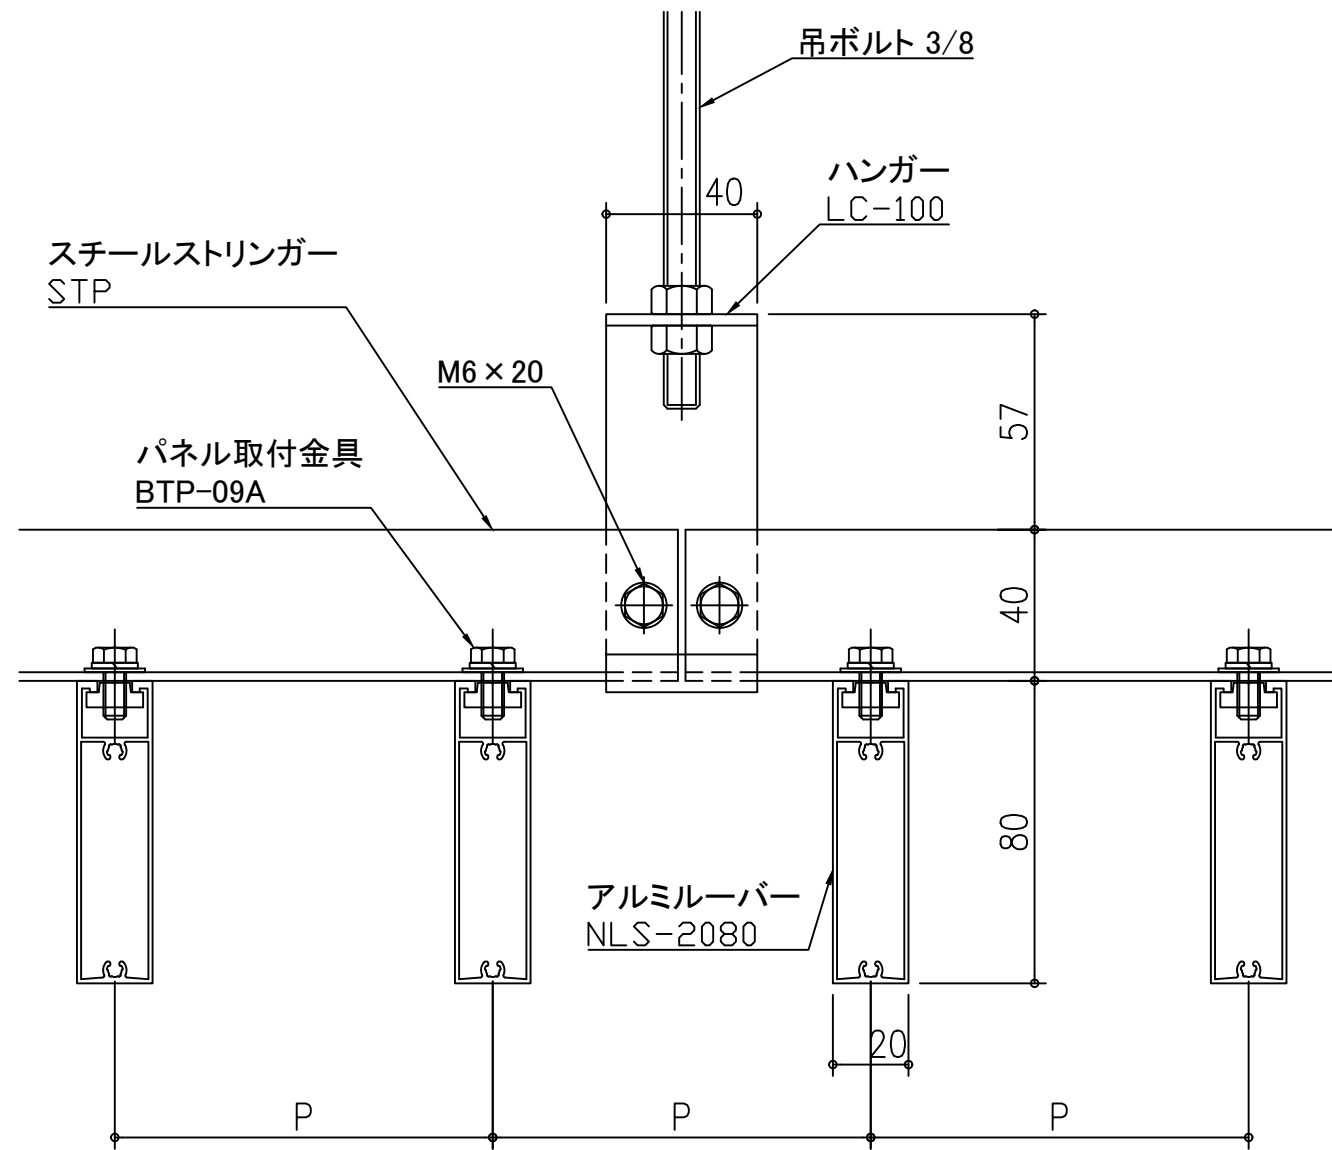

天井アルミルーバー パララインNLS NLS-2080

スチールストリンガー STP

天井アルミルーバー パララインNLS NLS-2080

アルミストリンガー STCL-1