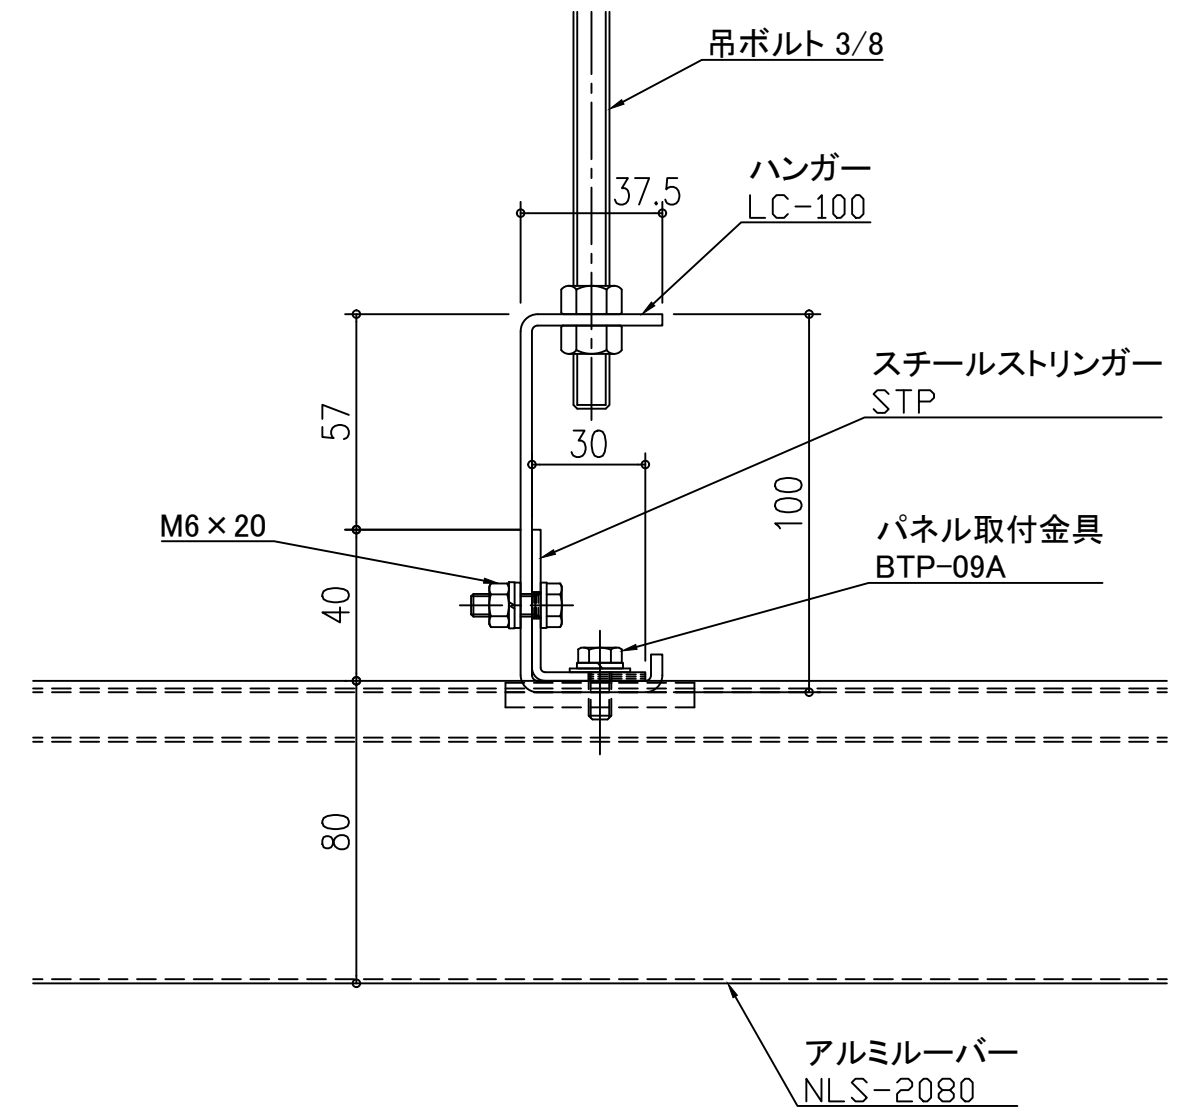

天井アルミルーバー パララインNLS NLS-2080

スチールストリンガー STP

天井アルミルーバー パララインNLS NLS-2080

アルミストリンガー STCL-1