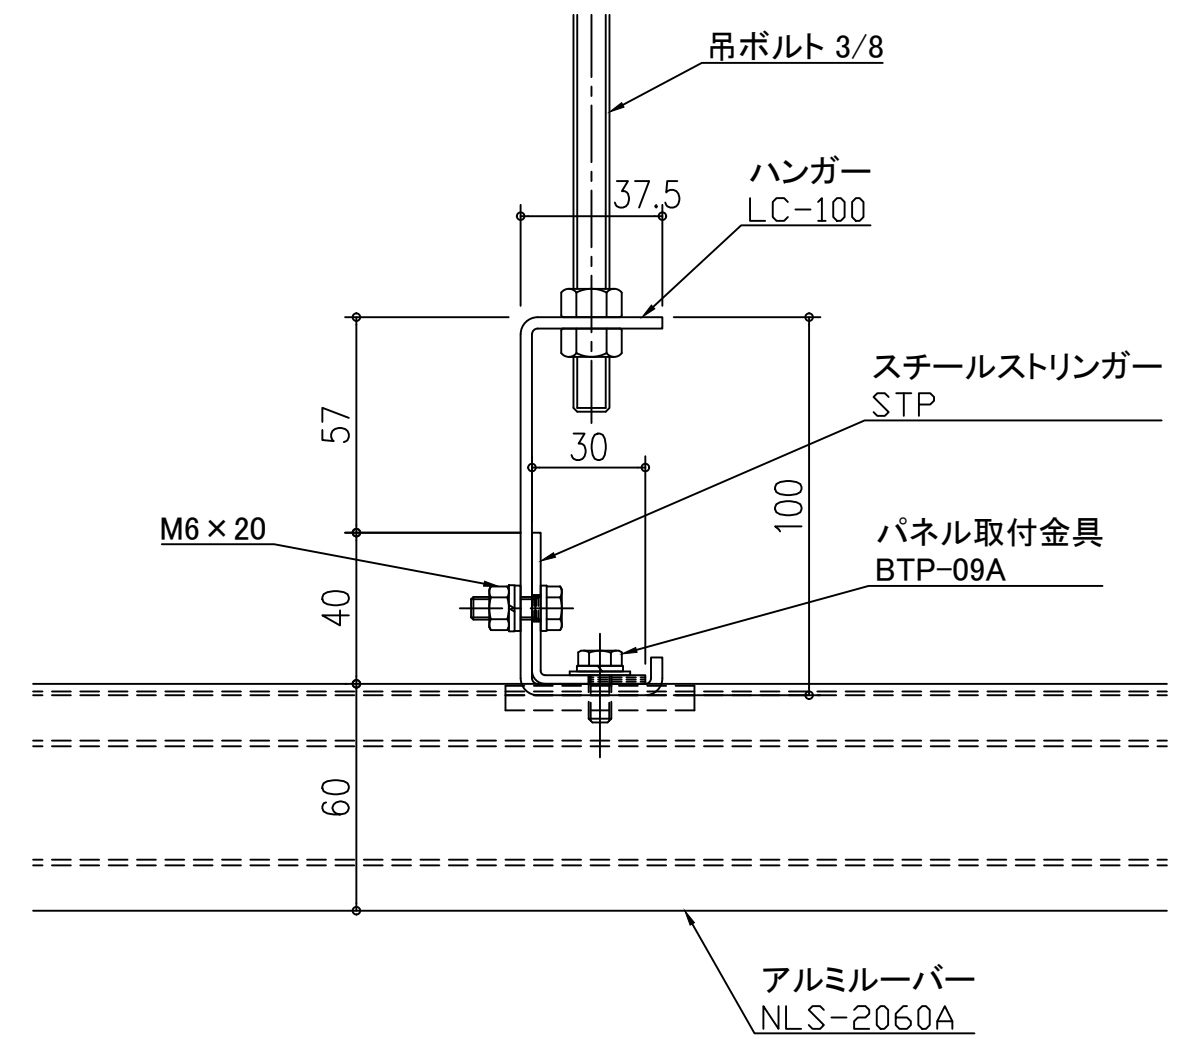

天井アルミルーバー パララインNLS NLS-2060A

スチールストリンガー STP

天井アルミルーバー パララインNLS NLS-2060A

アルミストリンガー STCL-1