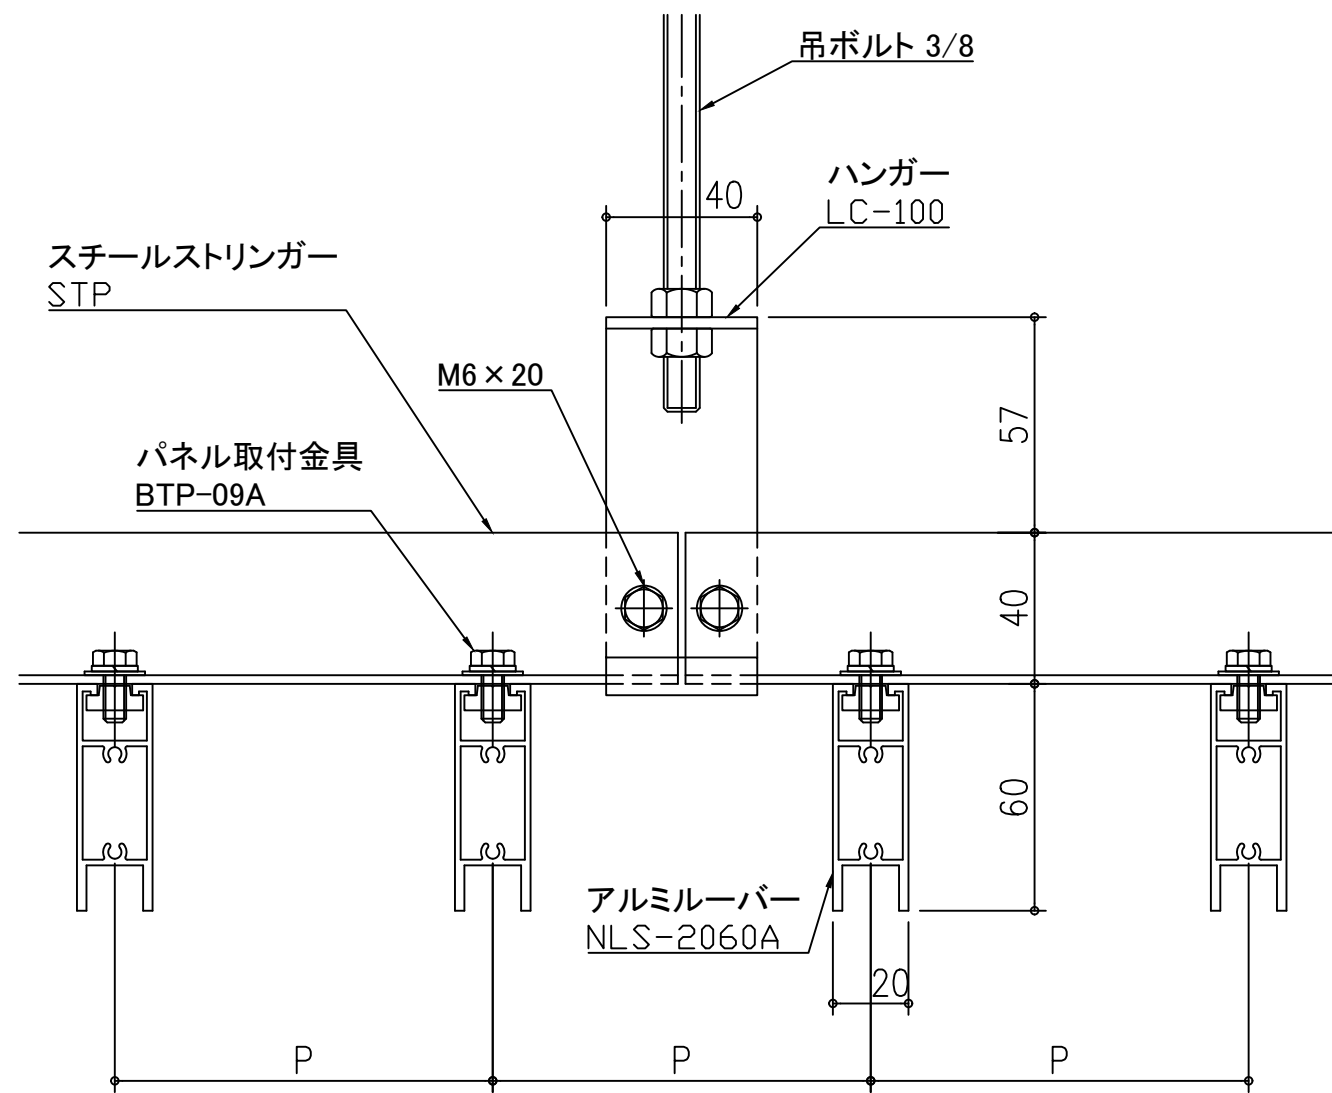

天井アルミルーバー パララインNLS NLS-2060A

スチールストリンガー STP

天井アルミルーバー パララインNLS NLS-2060A

アルミストリンガー STCL-1