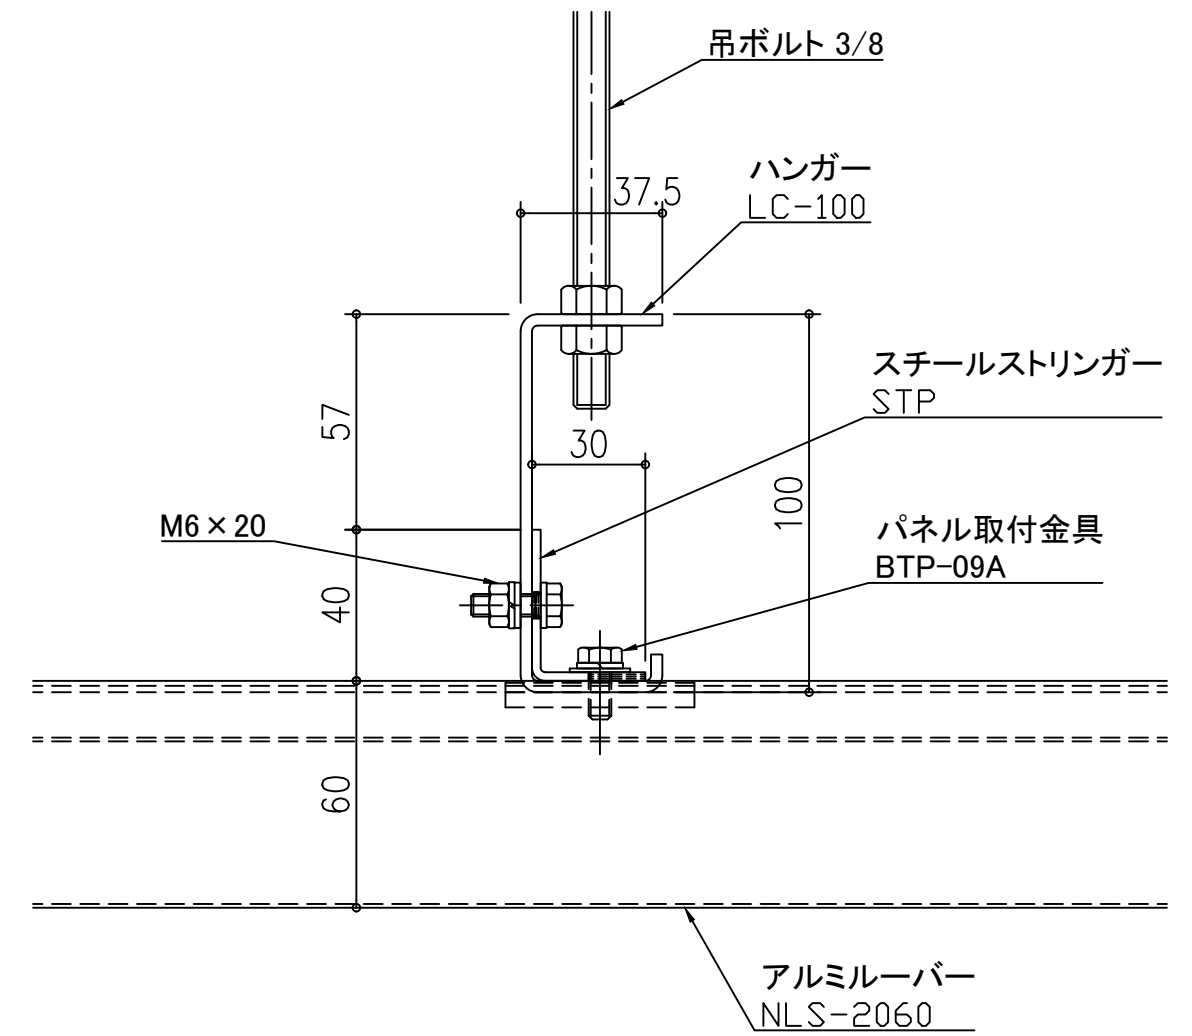

天井アルミルーバー パララインNLS NLS-2060

スチールストリンガー STP

天井アルミルーバー パララインNLS NLS-2060

アルミストリンガー STCL-1