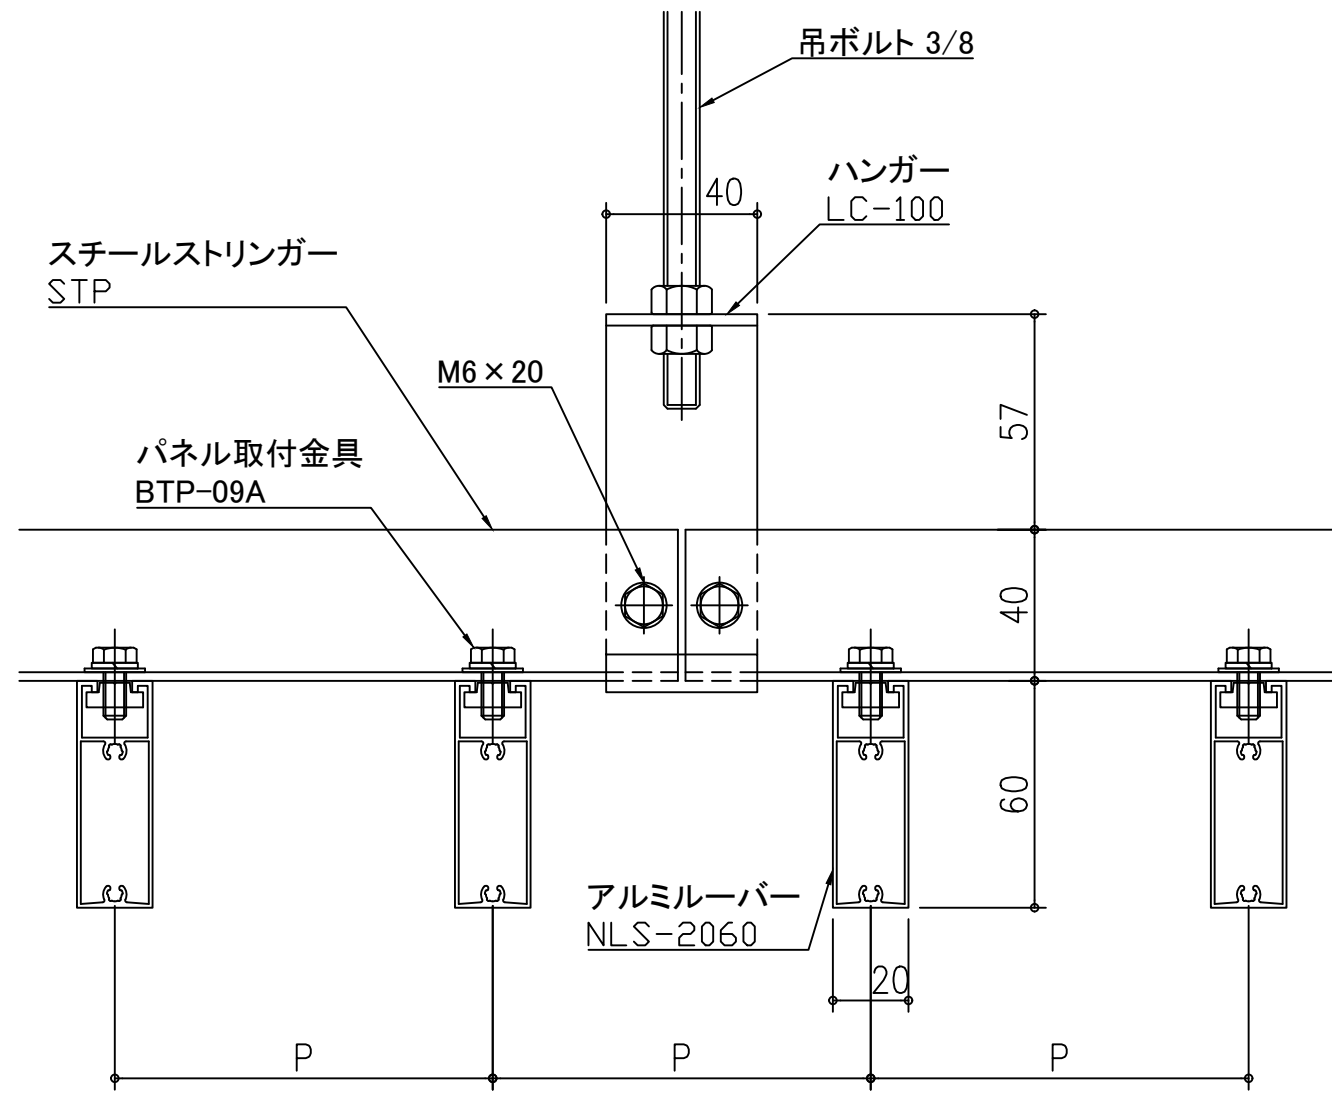

天井アルミルーバー パララインNLS NLS-2060

スチールストリンガー STP

天井アルミルーバー パララインNLS NLS-2060

アルミストリンガー STCL-1