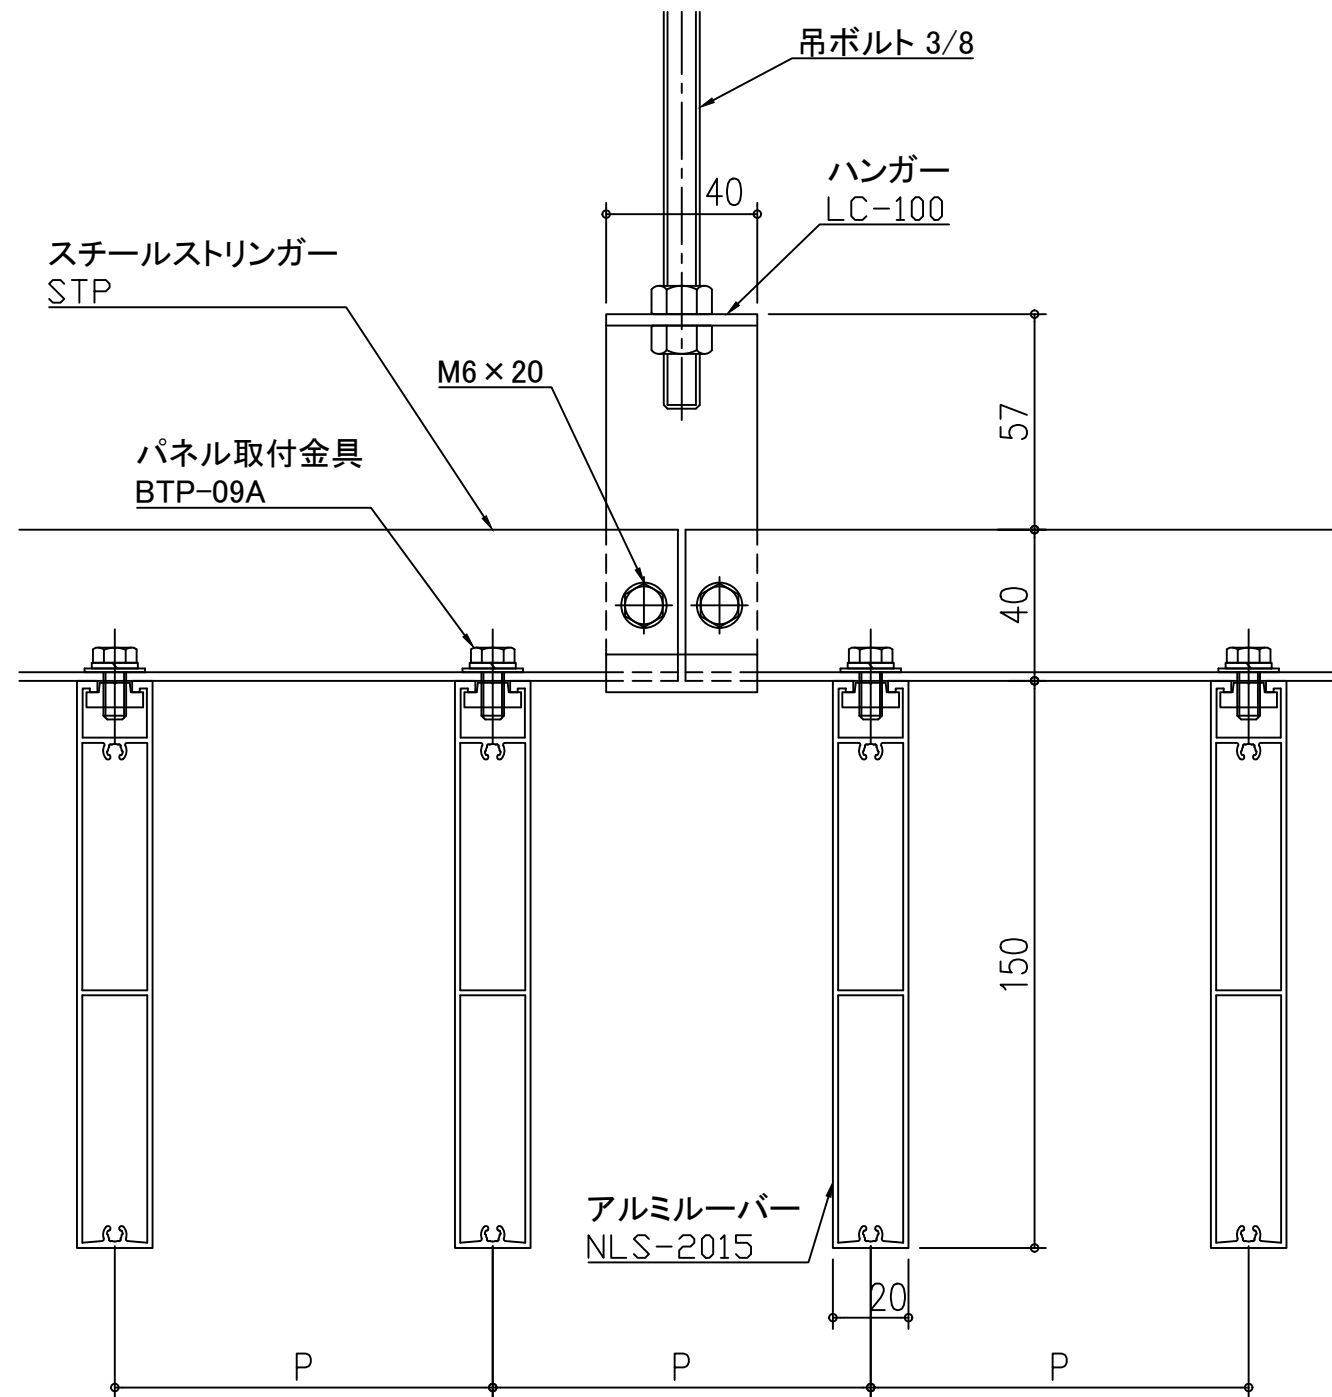

天井アルミルーバー パララインNLS NLS-2015

スチールストリンガー STP

天井アルミルーバー パララインNLS NLS-2015

アルミストリンガー STCL-1