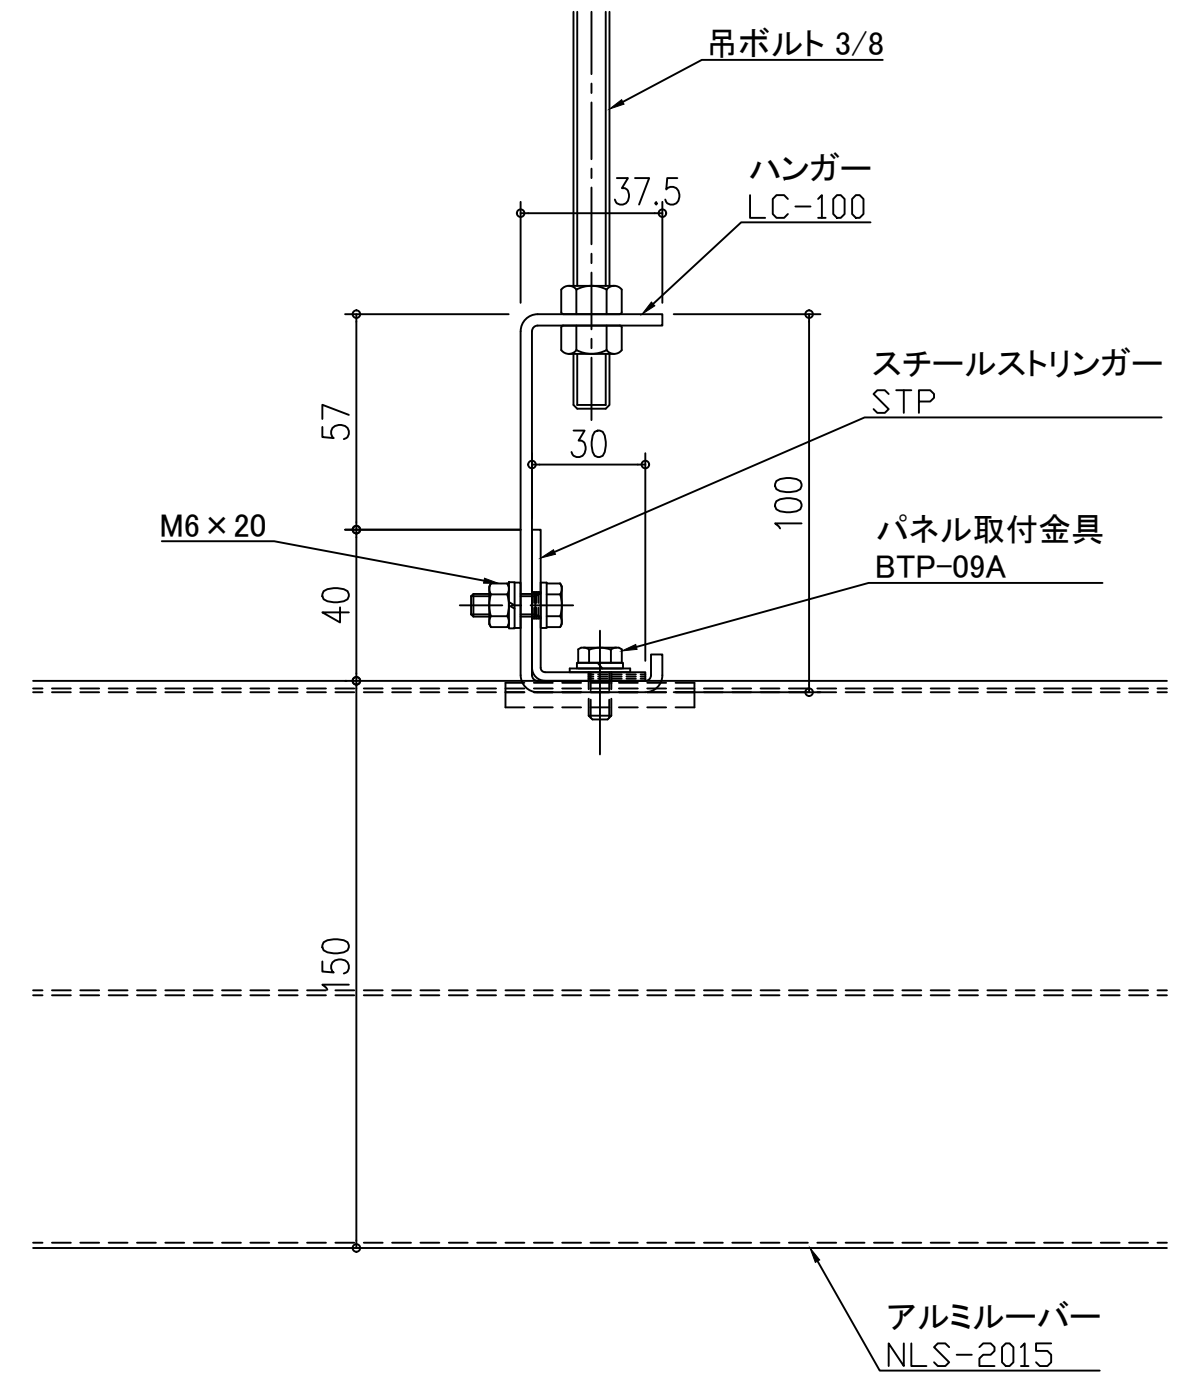

天井アルミルーバー パララインNLS NLS-2015

スチールストリンガー STP

天井アルミルーバー パララインNLS NLS-2015

アルミストリンガー STCL-1