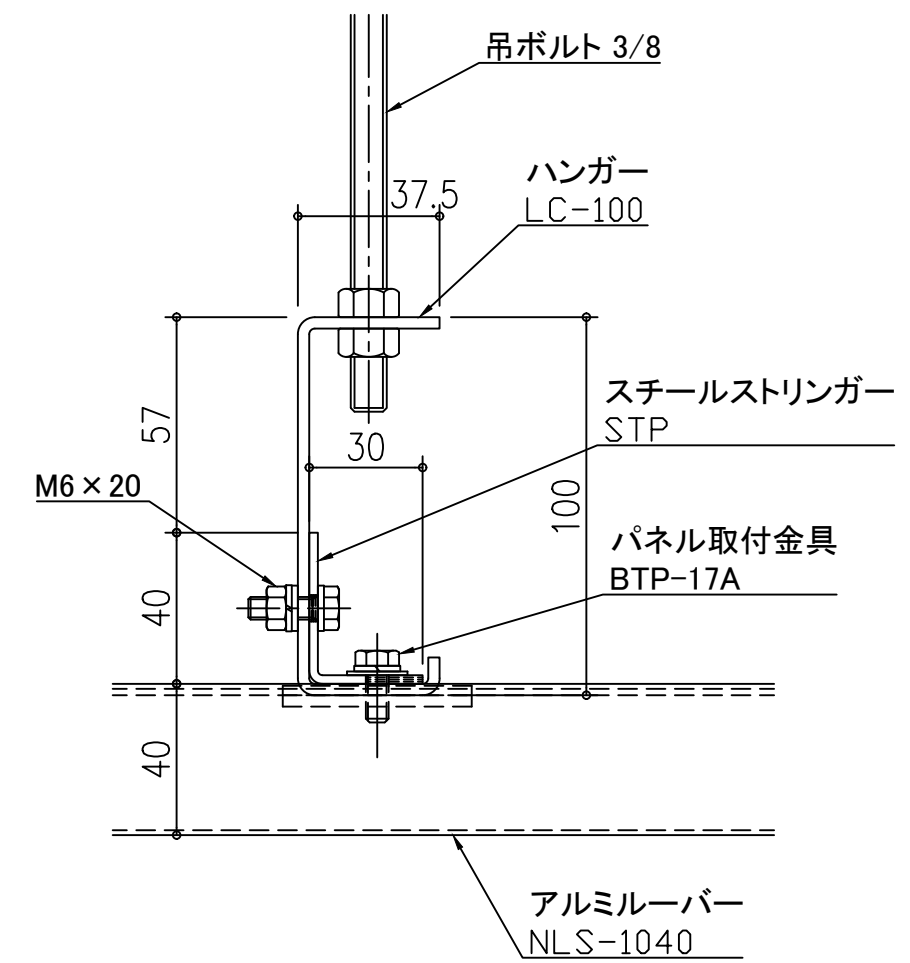

天井アルミルーバー パララインNLS NLS-1040

スチールストリンガー STP

天井アルミルーバー パララインNLS NLS-1040

アルミストリンガー STCL-1