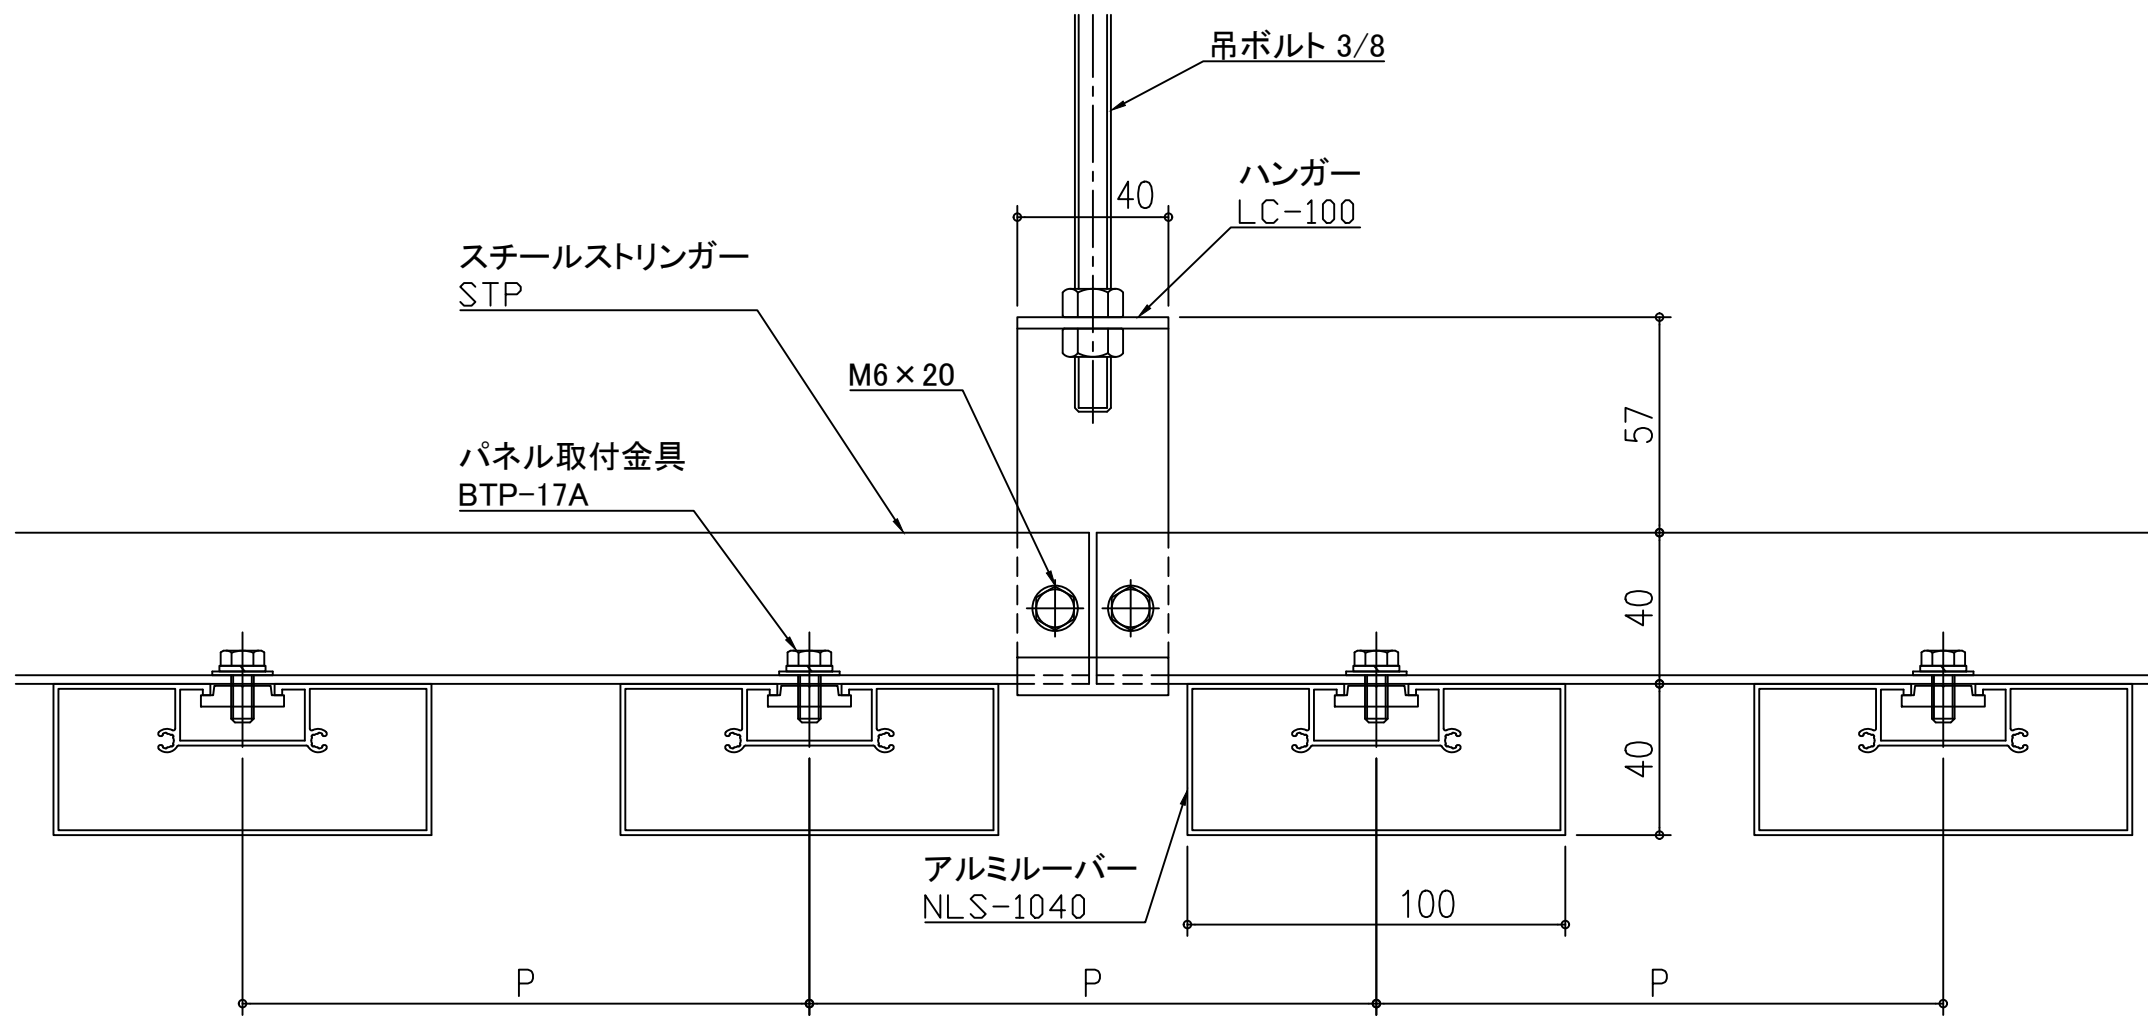

天井アルミルーバー パララインNLS NLS-1040

スチールストリンガー STP

天井アルミルーバー パララインNLS NLS-1040

アルミストリンガー STCL-1