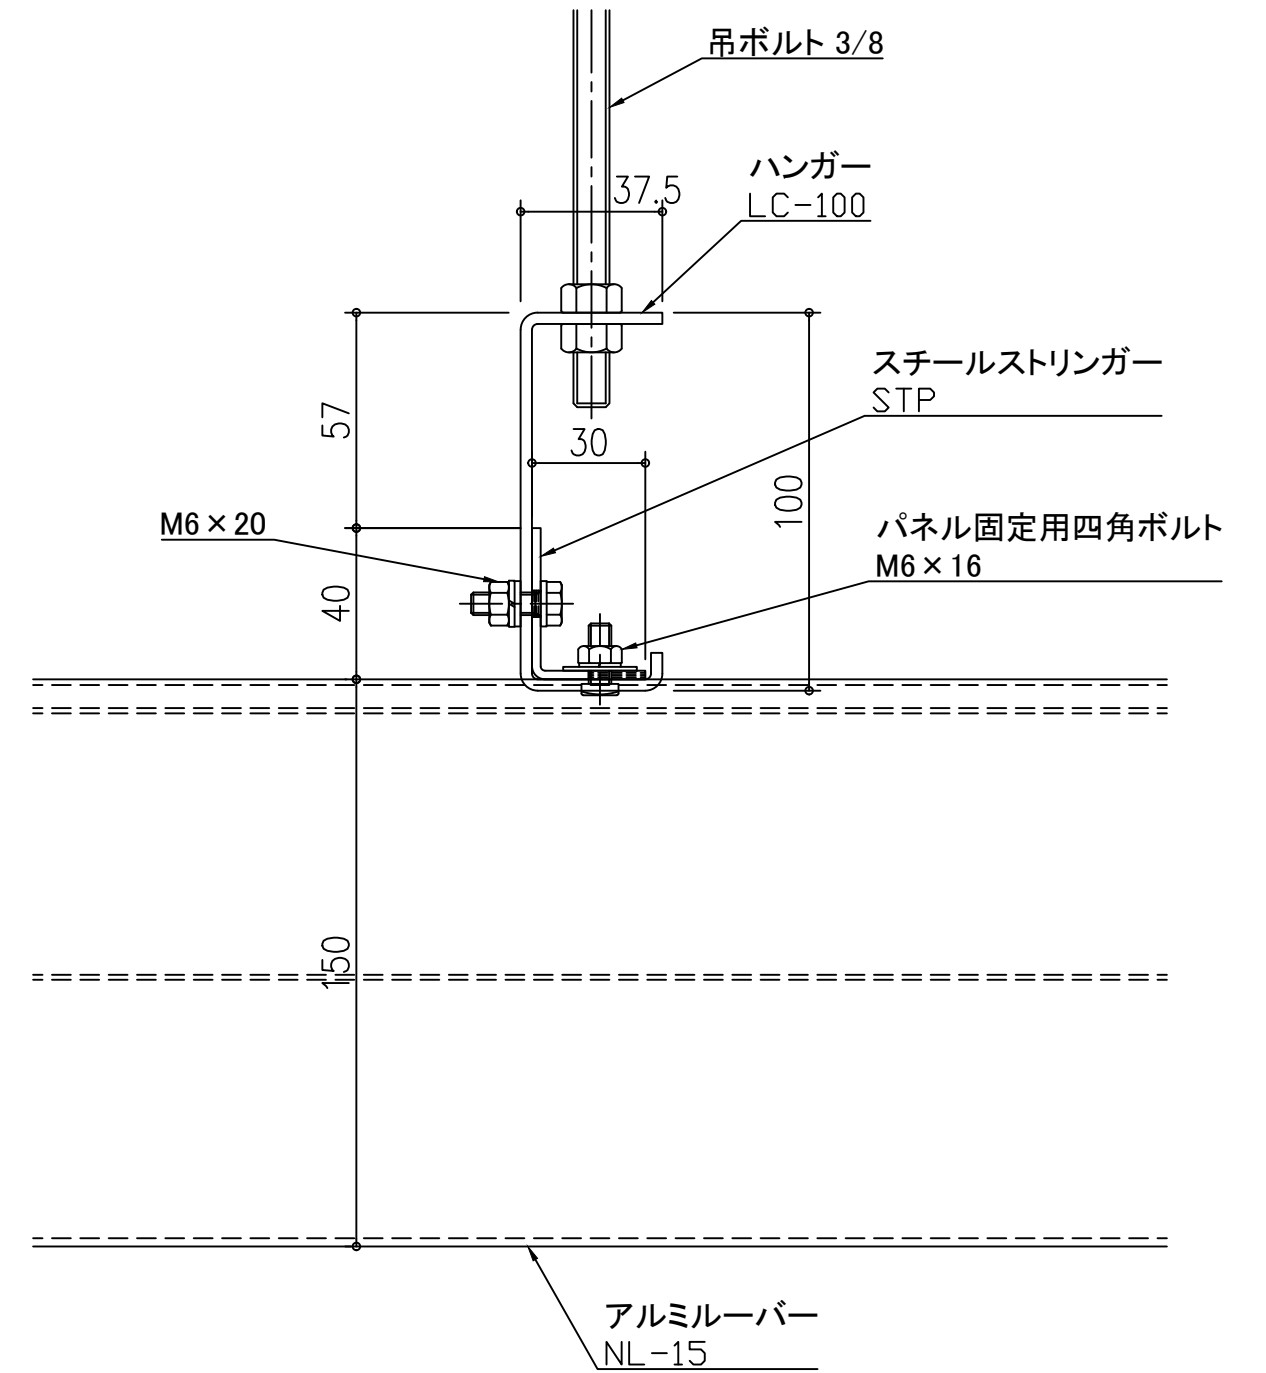

天井アルミルーバー パララインNL NL-15

スチールストリンガー STP

天井アルミルーバー パララインNL NL-15

アルミストリンガー STCL-1