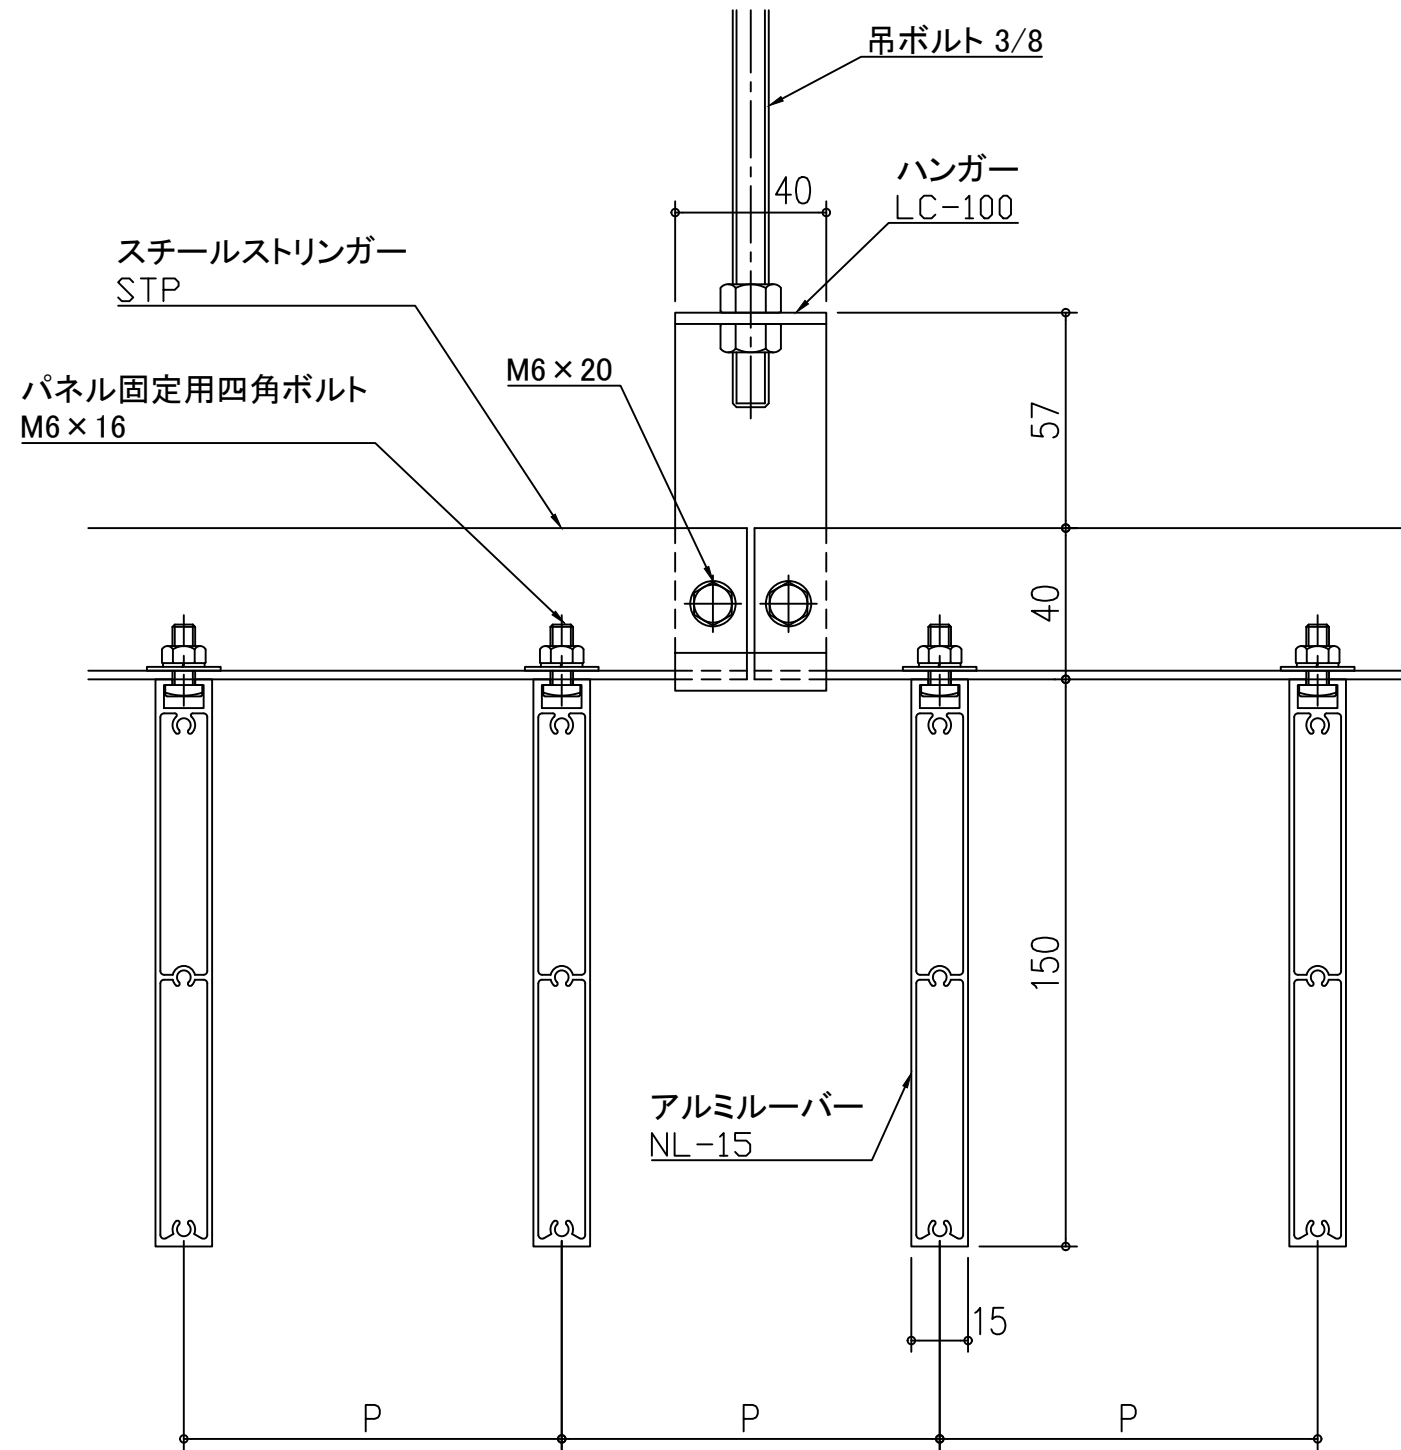

天井アルミルーバー パララインNL NL-15

スチールストリンガー STP

天井アルミルーバー パララインNL NL-15

アルミストリンガー STCL-1