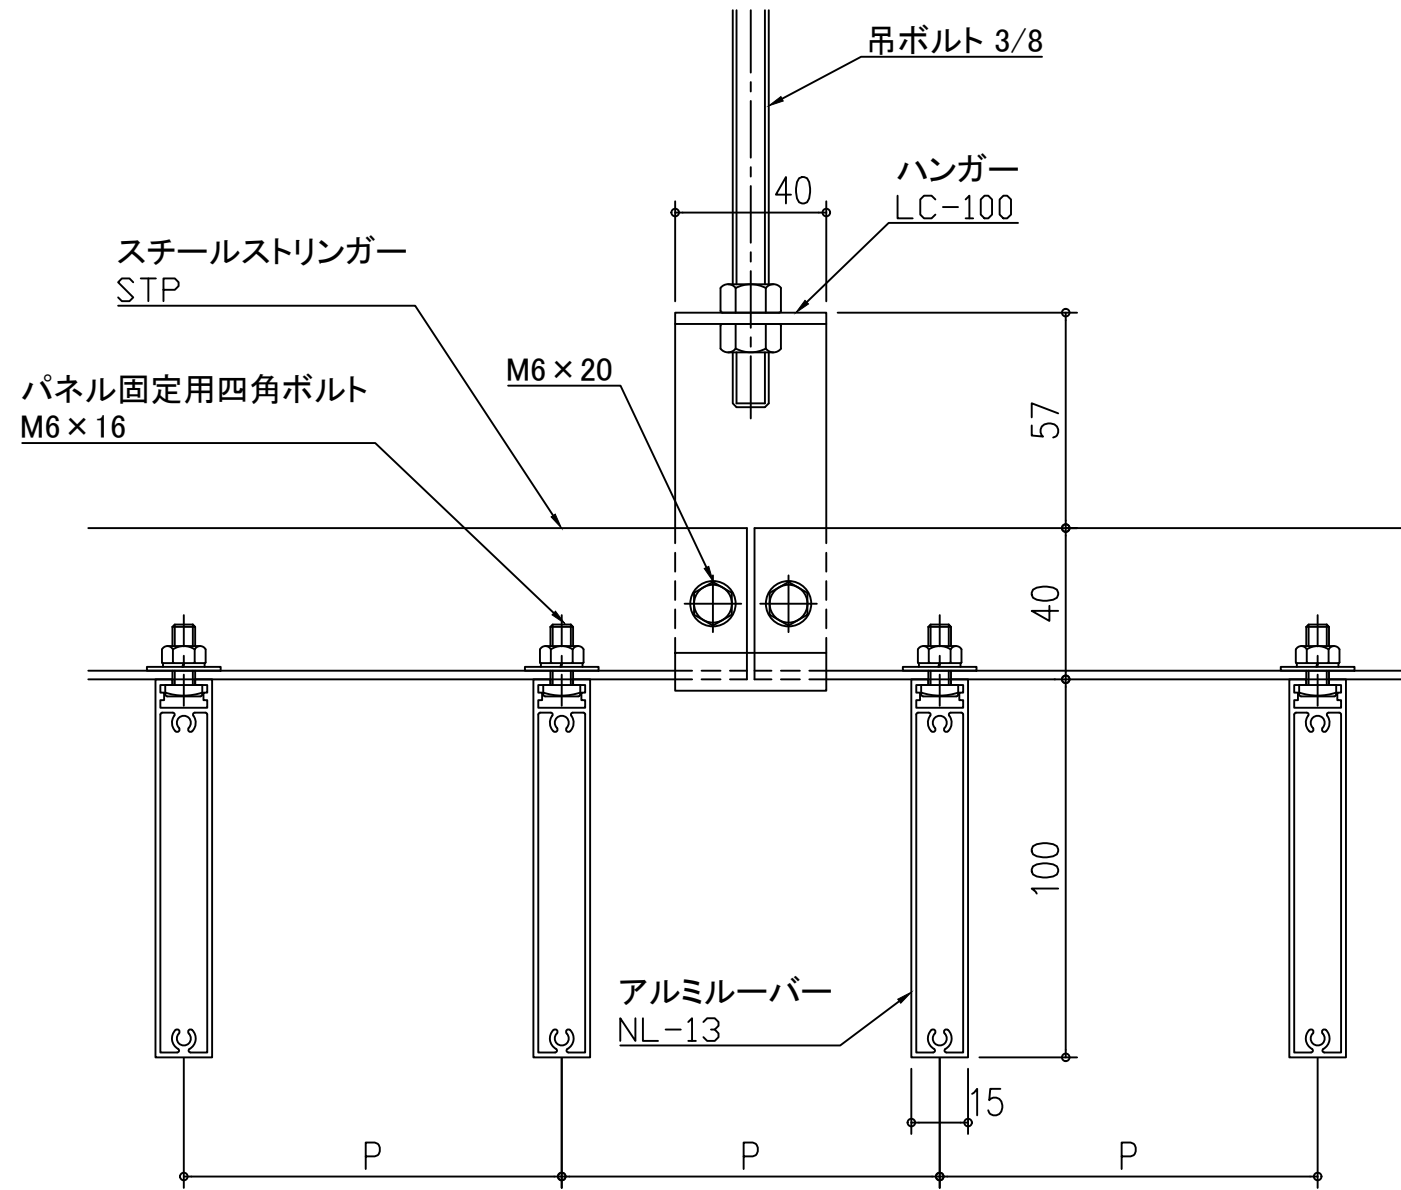

天井アルミルーバー パララインNL NL-13

スチールストリンガー STP

天井アルミルーバー パララインNL NL-13

アルミストリンガー STCL-1