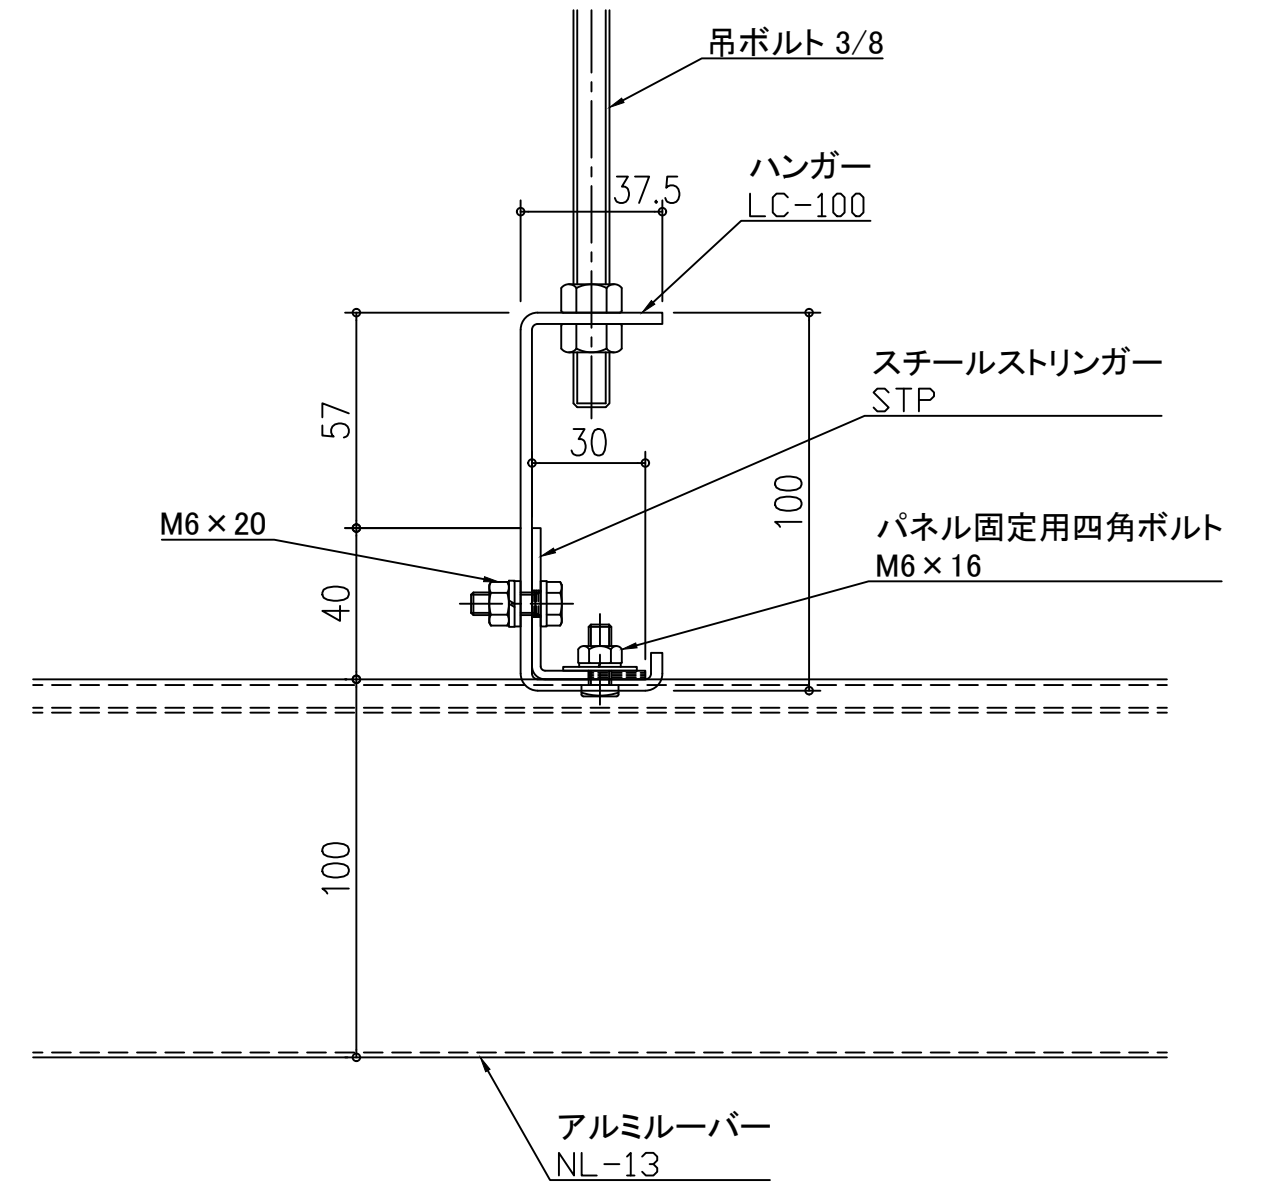

天井アルミルーバー パララインNL NL-13

スチールストリンガー STP

天井アルミルーバー パララインNL NL-13

アルミストリンガー STCL-1