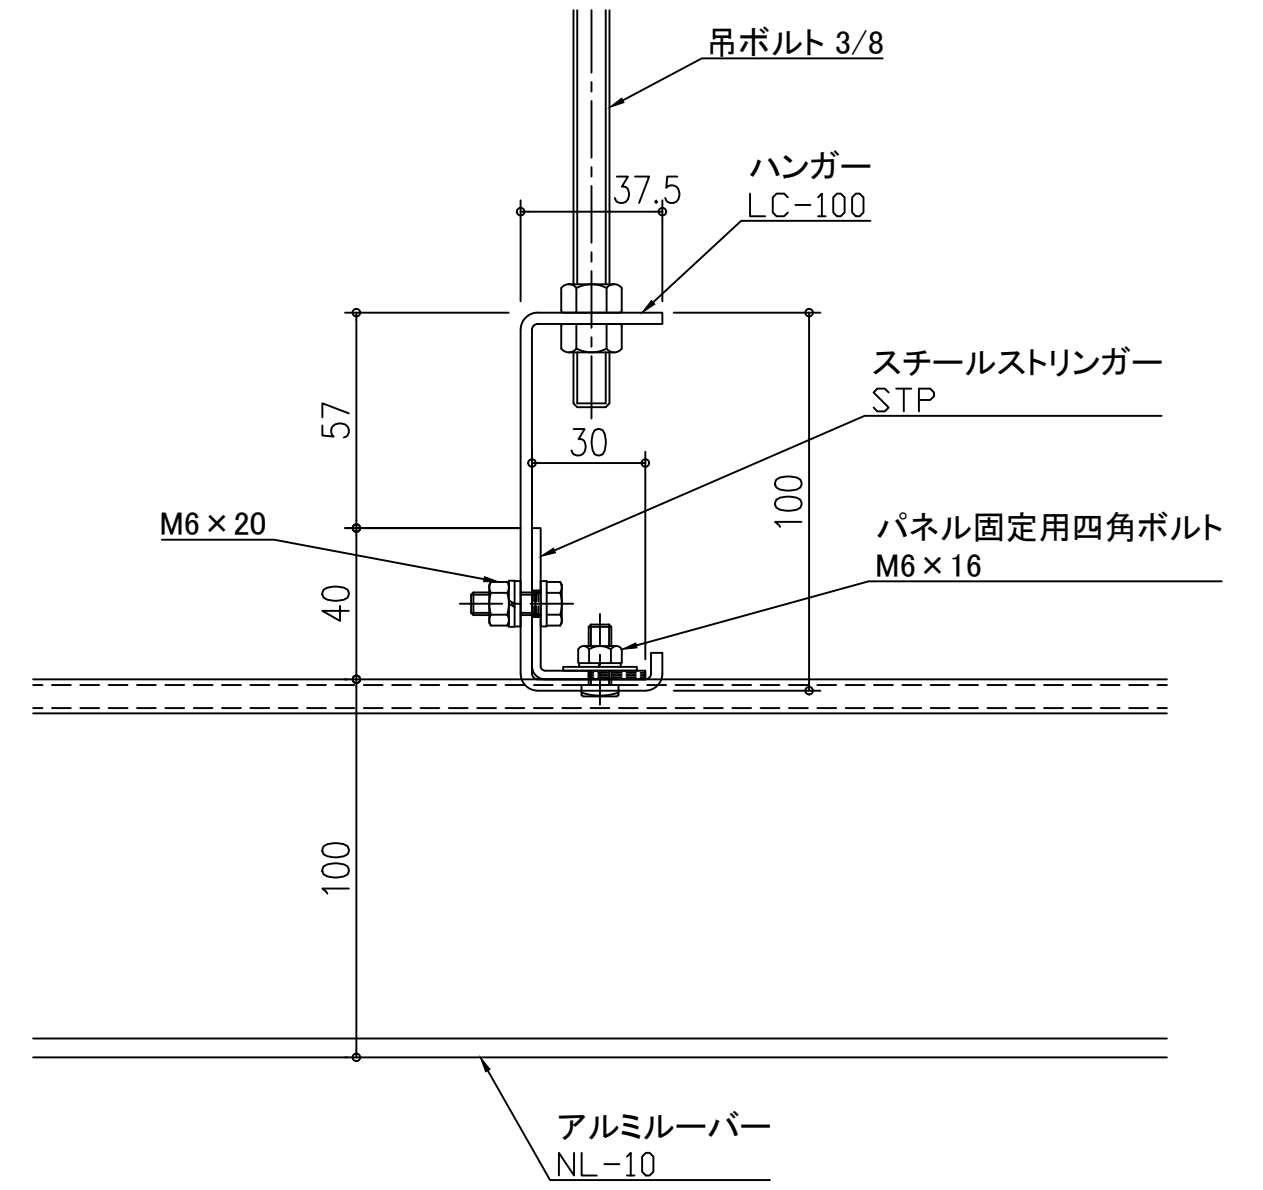

天井アルミルーバー パララインNL NL-10

スチールストリンガー STP

天井アルミルーバー パララインNL NL-10

アルミストリンガー STCL-1