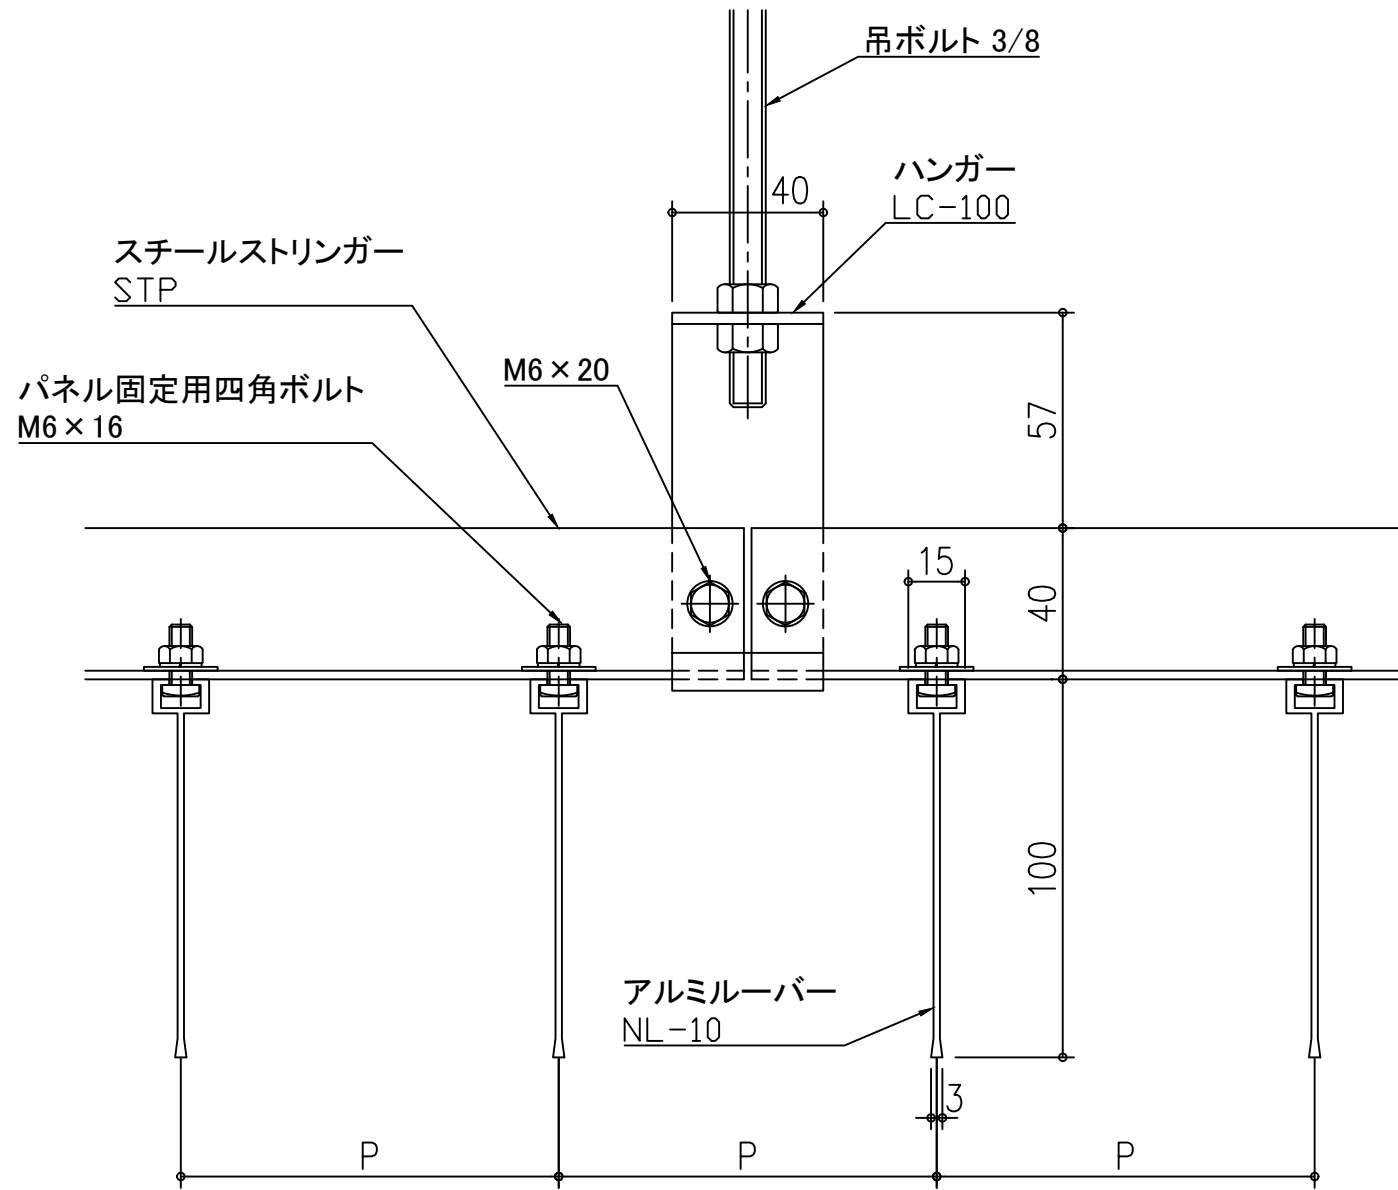

天井アルミルーバー パララインNL NL-10

スチールストリンガー STP

天井アルミルーバー パララインNL NL-10

アルミストリンガー STCL-1