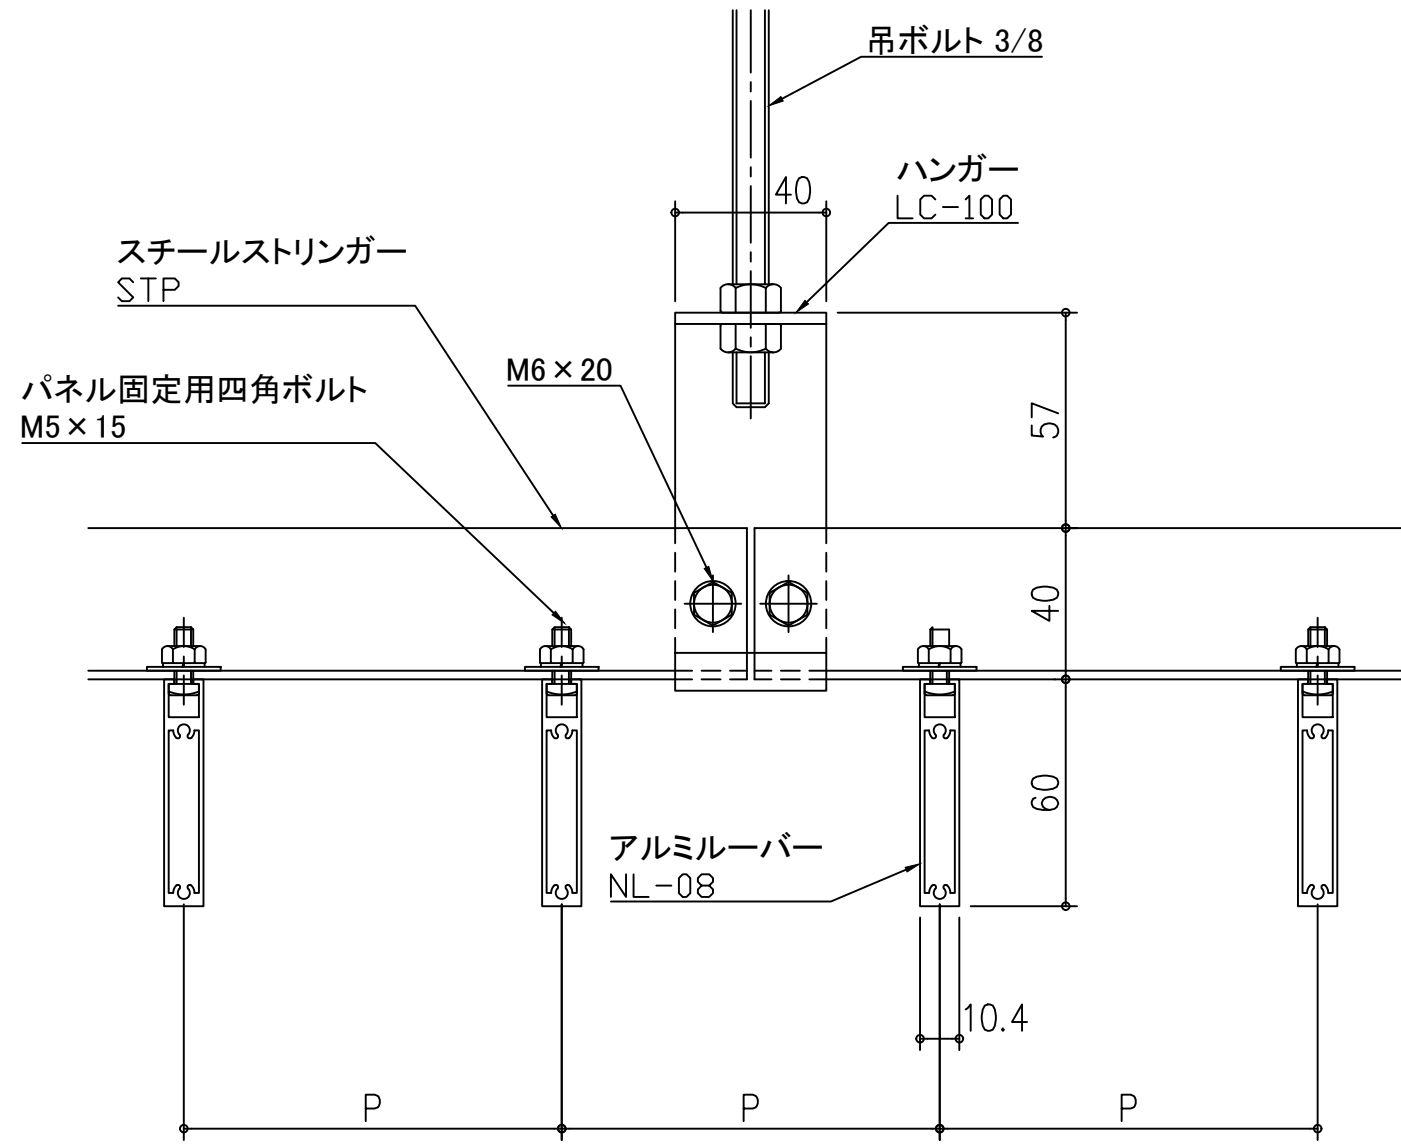

天井アルミルーバー パララインNL NL-08

スチールストリンガー STP

天井アルミルーバー パララインNL NL-08

アルミストリンガー STCL-1