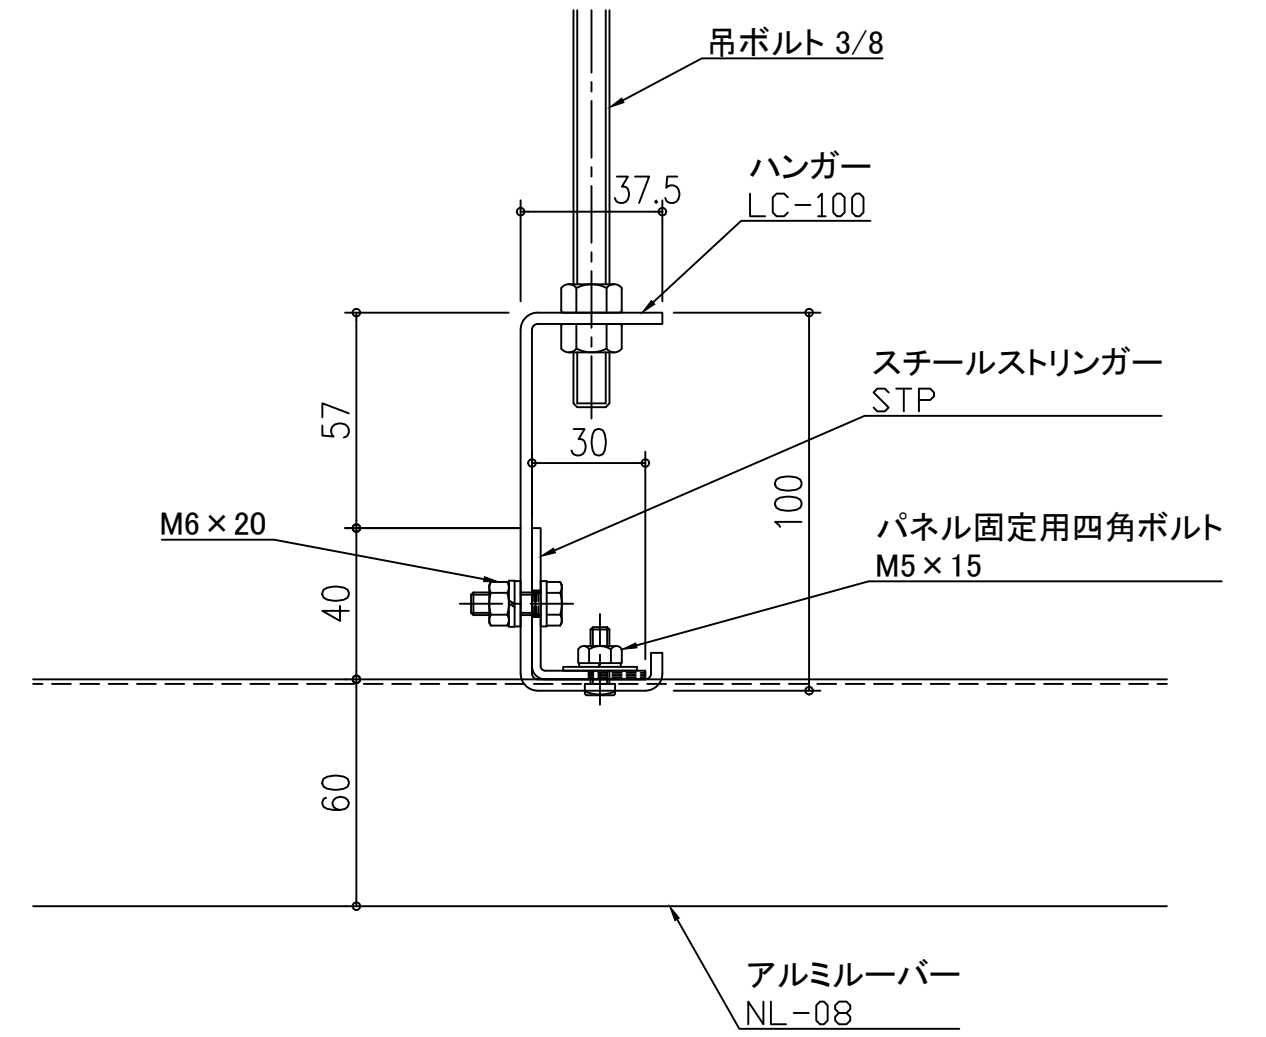

天井アルミルーバー パララインNL NL-08

スチールストリンガー STP

天井アルミルーバー パララインNL NL-08

アルミストリンガー STCL-1