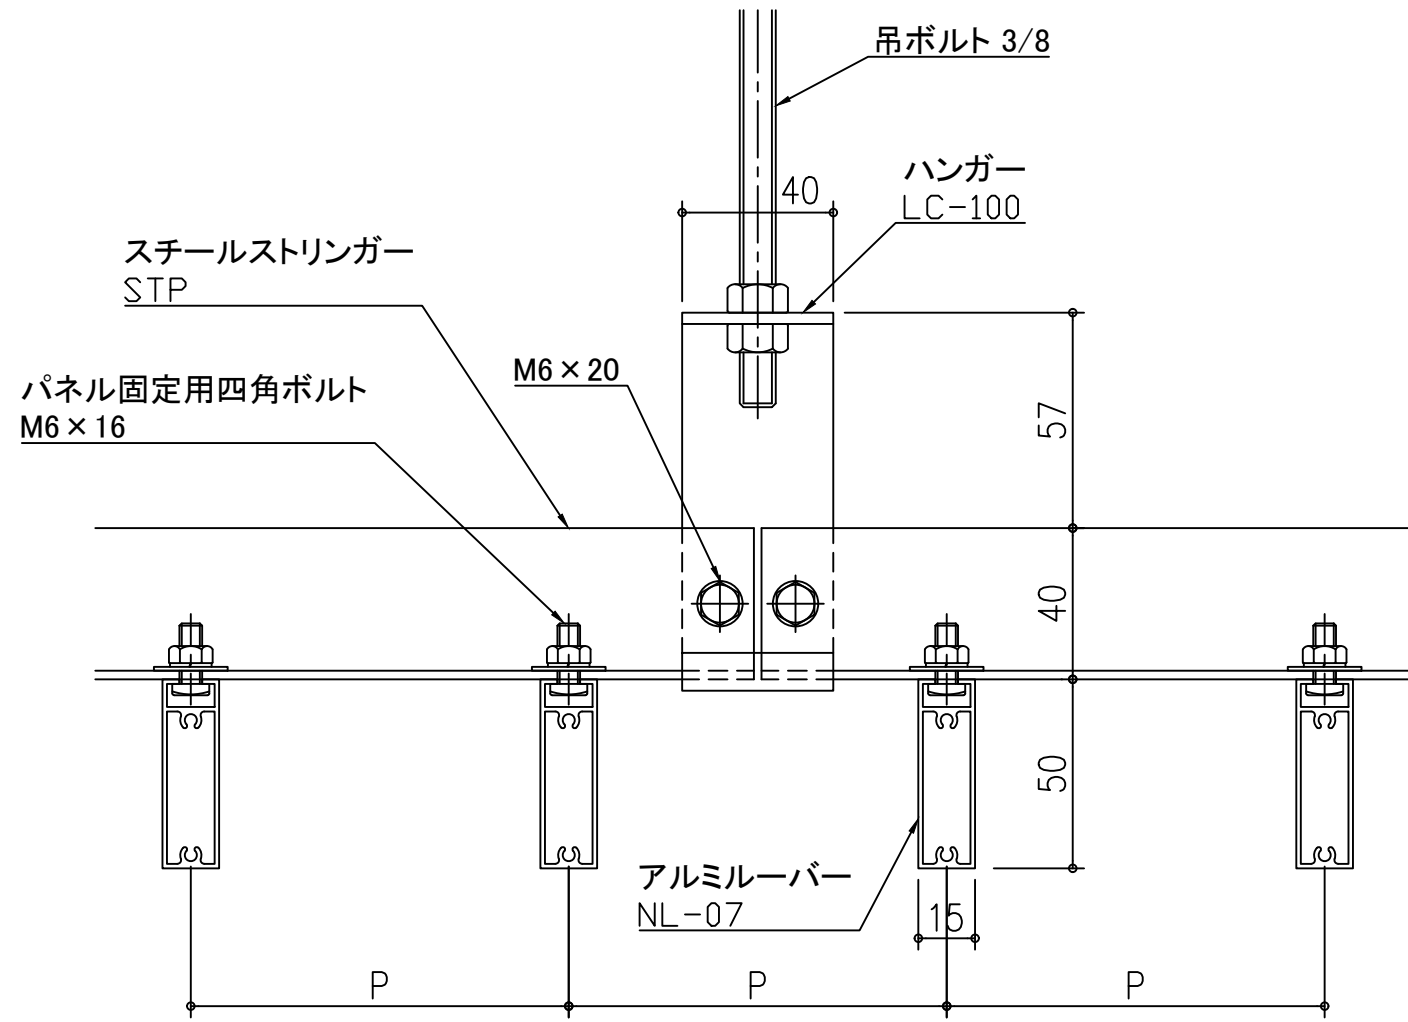

天井アルミルーバー パララインNL NL-07

スチールストリンガー STP

天井アルミルーバー パララインNL NL-07

アルミストリンガー STCL-1