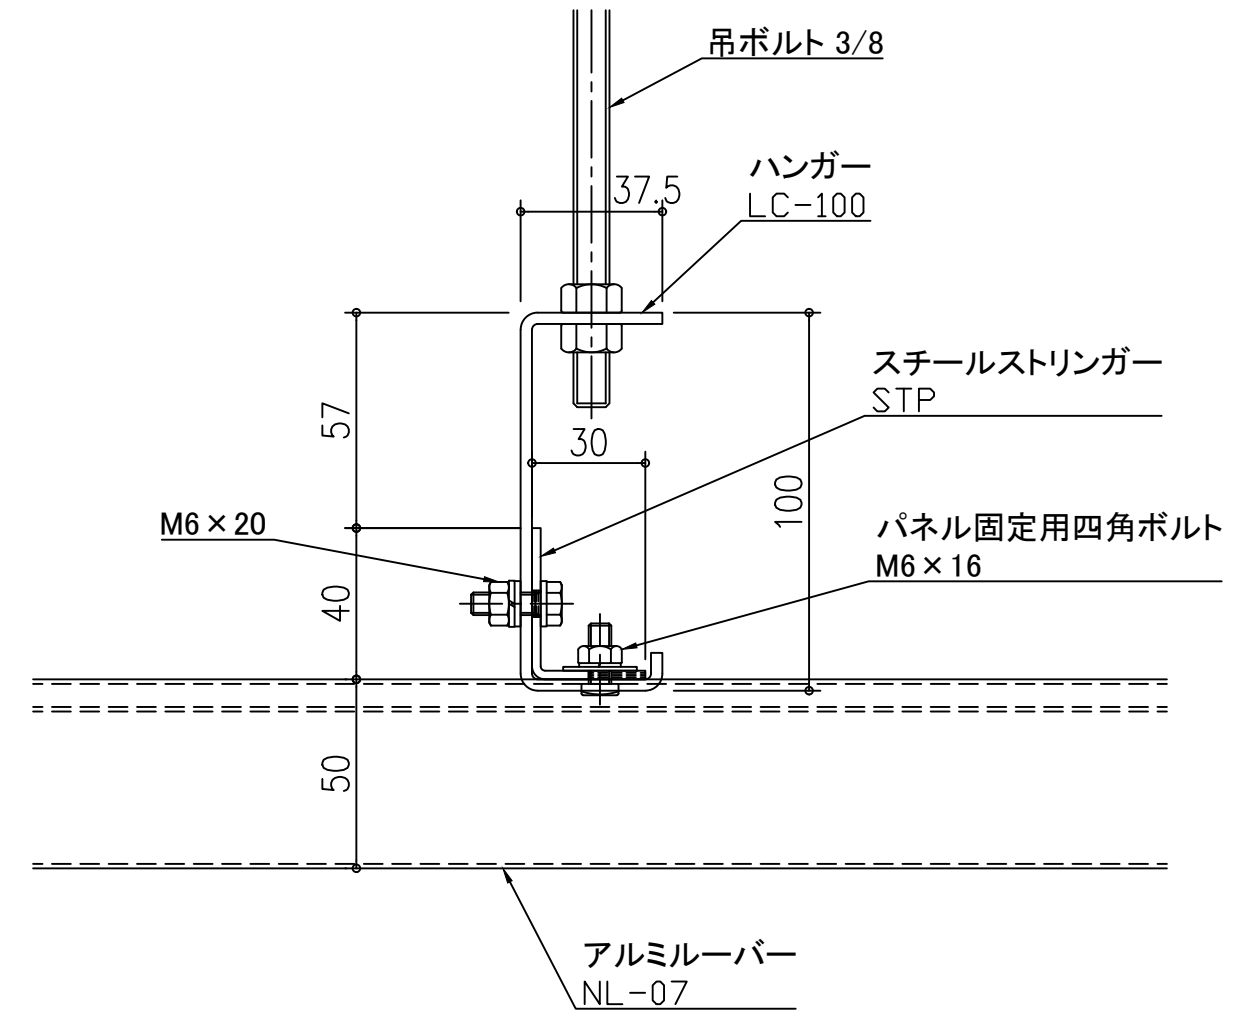

天井アルミルーバー パララインNL NL-07

スチールストリンガー STP

天井アルミルーバー パララインNL NL-07

アルミストリンガー STCL-1