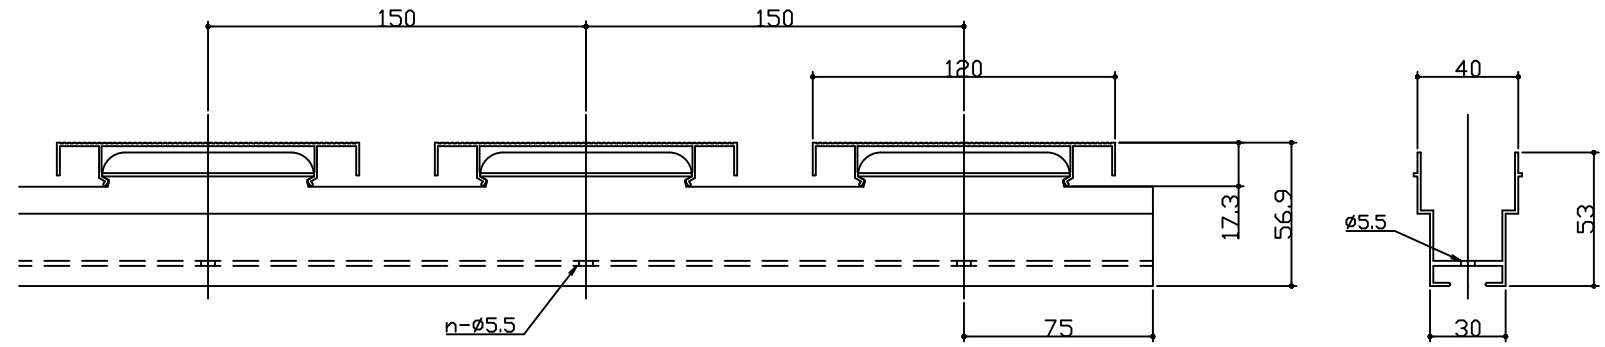

SW-120

記号	L	P	A	n	山数
ST-150	3,900	150	75	26	26
ST-175	3,850	175	87.5	22	22
ST-200	4,000	200	100	20	20

ST-150

ST-175

ST-200