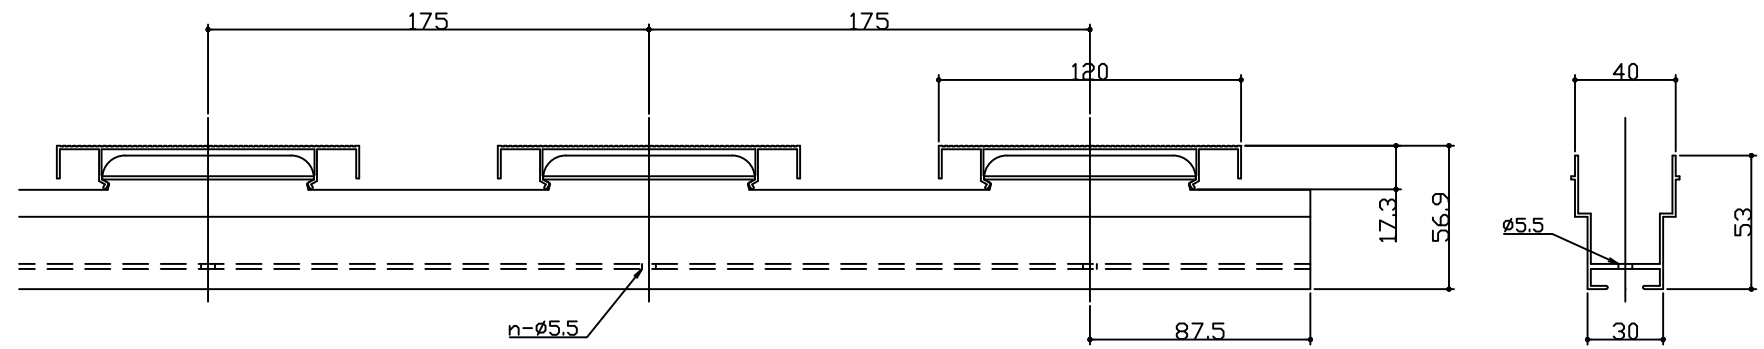

SW-120

記号	L	P	A	n	山数
ST-150	3,900	150	75	26	26
ST-175	3,850	175	87.5	22	22
ST-200	4,000	200	100	20	20

ST-150

ST-175

ST-200