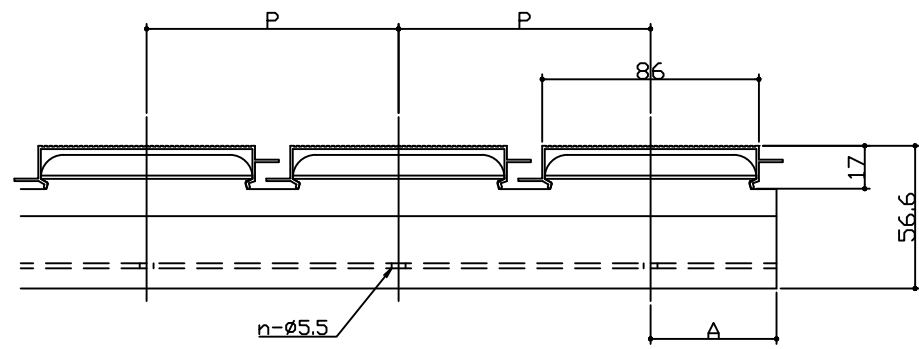

SH-86F

ST-100~200

記号	L	P	A	n	山数
ST-100	4,000	100	50	40	40
ST-125	4,000	125	62.5	32	32
ST-150	3,900	150	75	26	26
ST-175	3,850	175	87.5	22	22
ST-200	4,000	200	100	20	20