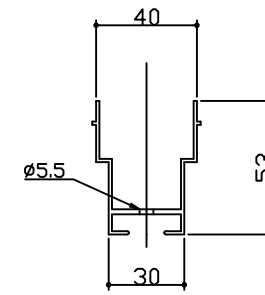

SH-86F

ST-100~200

記号	L	P	A	n	山数
ST-100	4,000	100	50	40	40
ST-125	4,000	125	62.5	32	32
ST-150	3,900	150	75	26	26
ST-175	3,850	175	87.5	22	22
ST-200	4,000	200	100	20	20