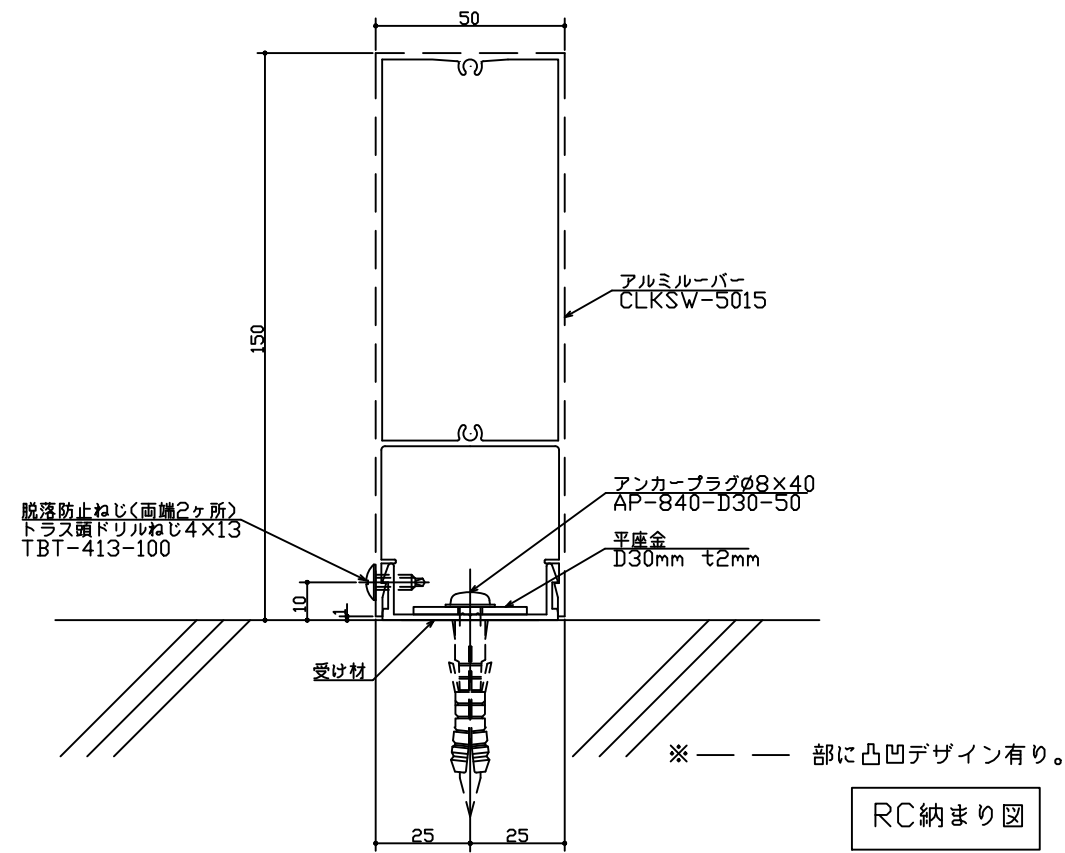

外装ルーバー スカイフィット 直付タイプ

ALC取付不可