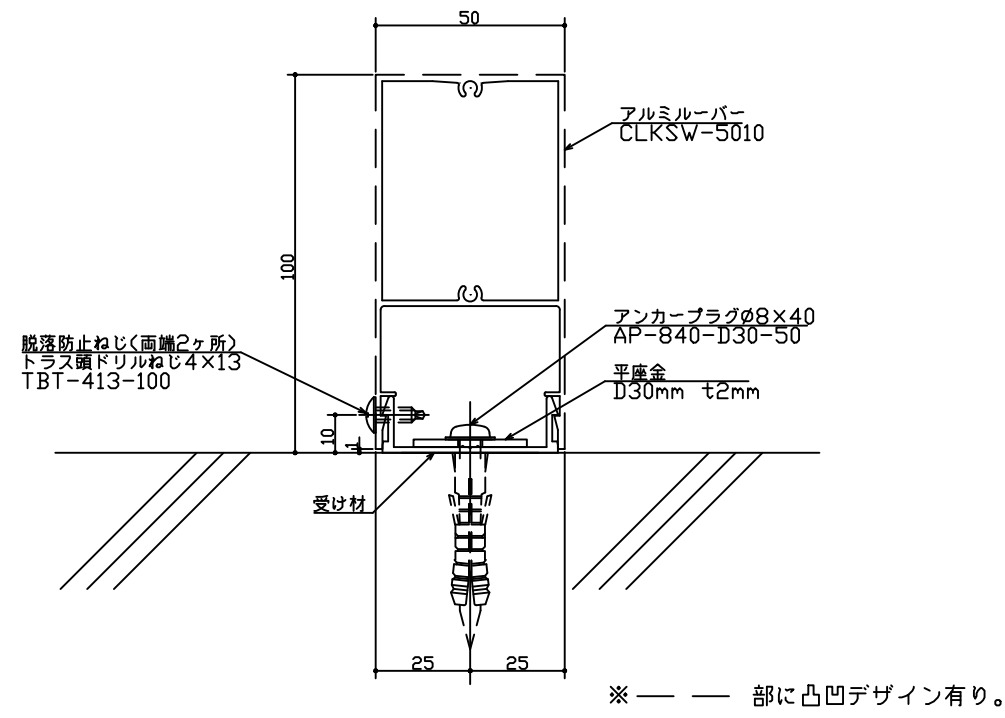

外装ルーバー スカイフィット 直付タイプ

RC納まり図

ALC納まり図

鉄骨納まり図

ECP納まり図