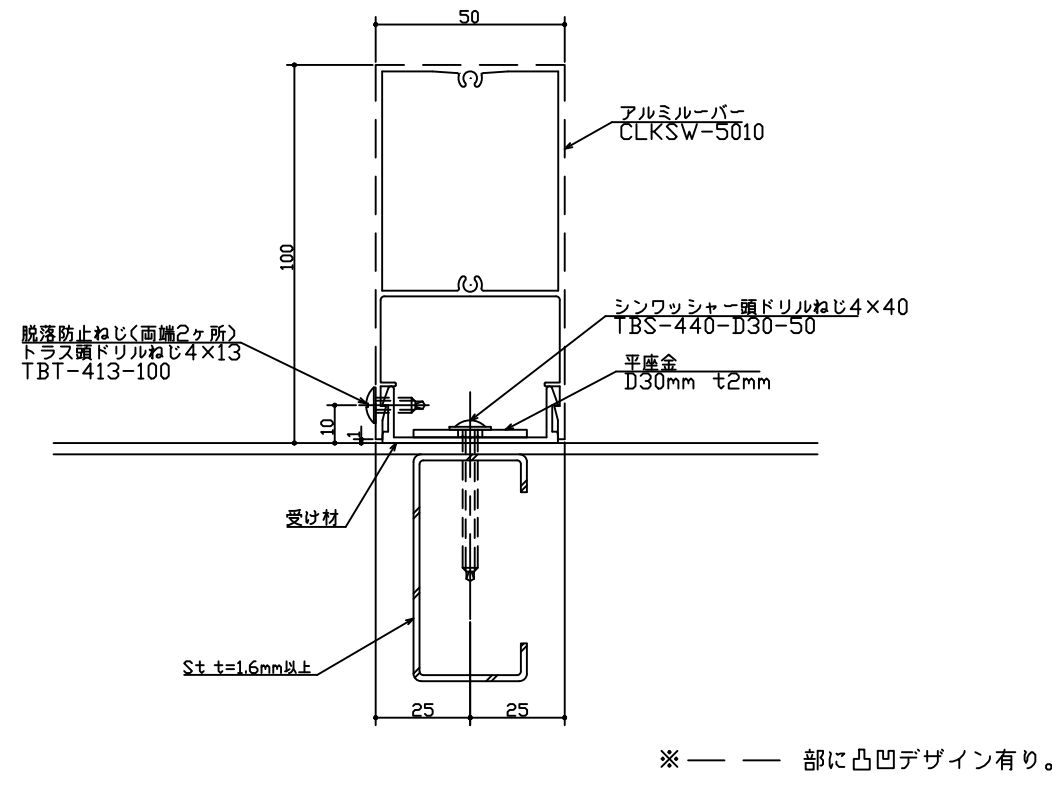

外装ルーバー スカイフィット 直付タイプ

RC納まり図

ALC納まり図

鉄骨納まり図

ECP納まり図