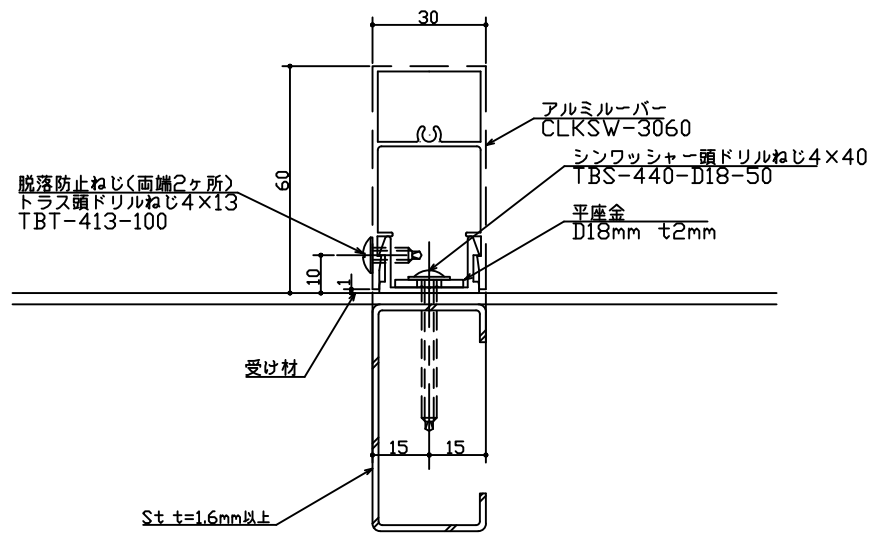

外装ルーバー スカイフィット 直付タイプ

RC納まり図

ALC納まり図

鉄骨納まり図

ECP納まり図