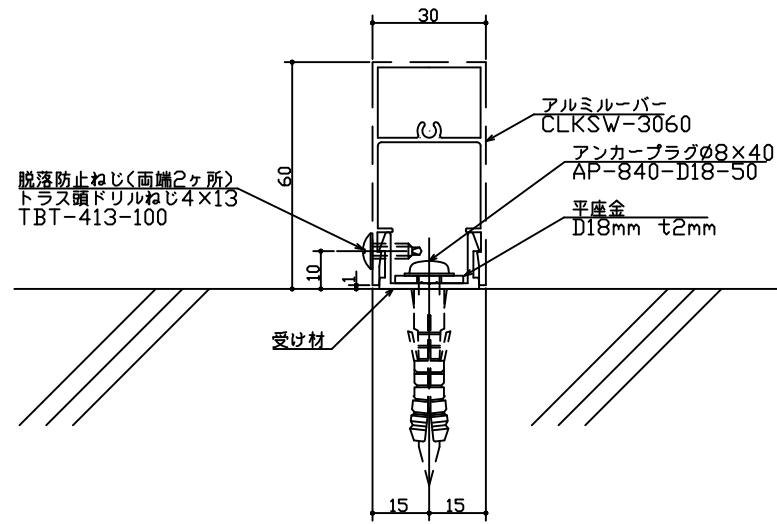

外装ルーバー スカイフィット 直付タイプ

RC納まり図

ALC納まり図

鉄骨納まり図

ECP納まり図