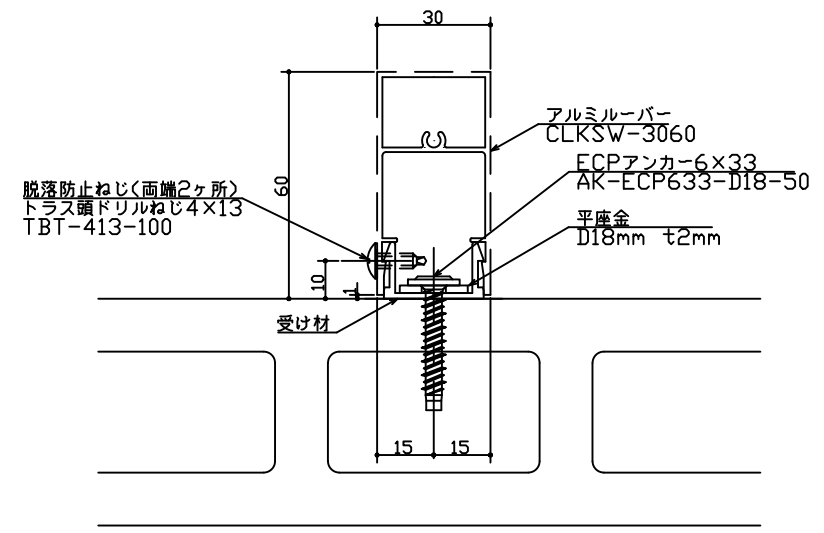

外装ルーバー スカイフィット 直付タイプ

RC納まり図

ALC納まり図

鉄骨納まり図

ECP納まり図