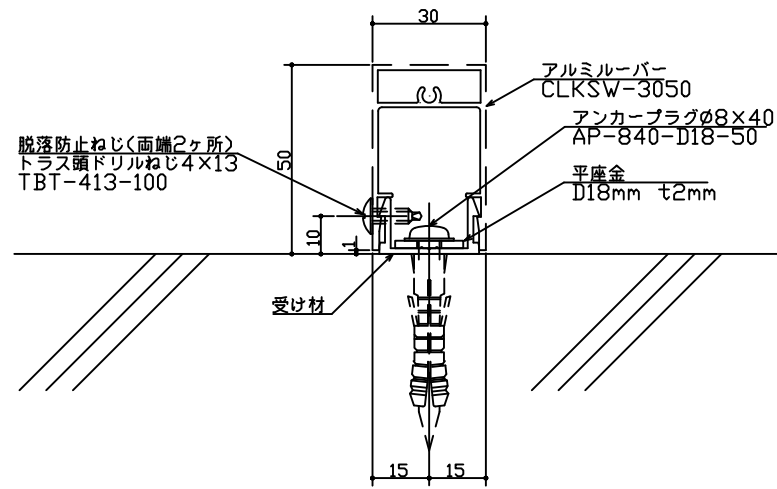

外装ルーバー スカイフィット 直付タイプ

※ — — 部に凸凹デザイン有り。

RC納まり図

※ — — 部に凸凹デザイン有り。

ALC納まり図

※ — — 部に凸凹デザイン有り。

鉄骨納まり図

※ — — 部に凸凹デザイン有り。

ECP納まり図