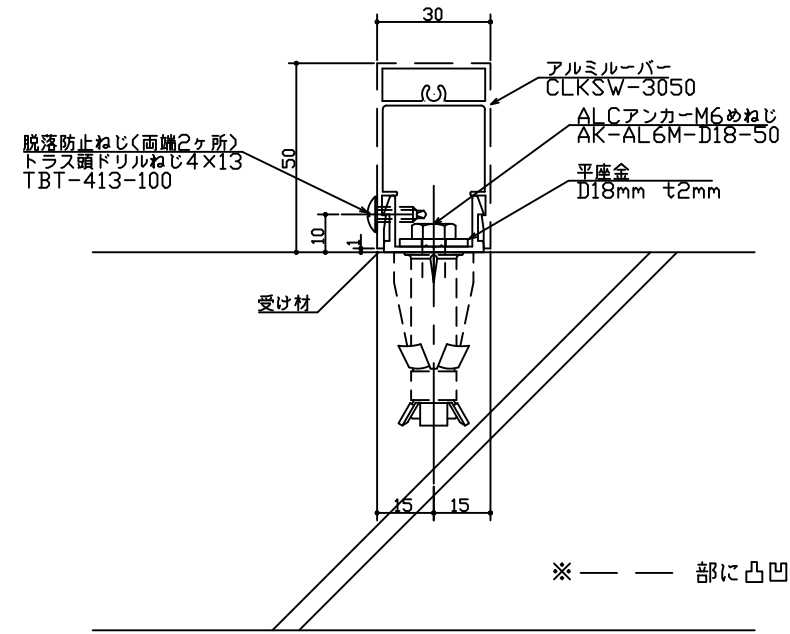

外装ルーバー スカイフィット 直付タイプ

※ — — 部に凸凹デザイン有り。

RC納まり図

※ — — 部に凸凹デザイン有り。

ALC納まり図

※ — — 部に凸凹デザイン有り。

鉄骨納まり図

※ — — 部に凸凹デザイン有り。

ECP納まり図