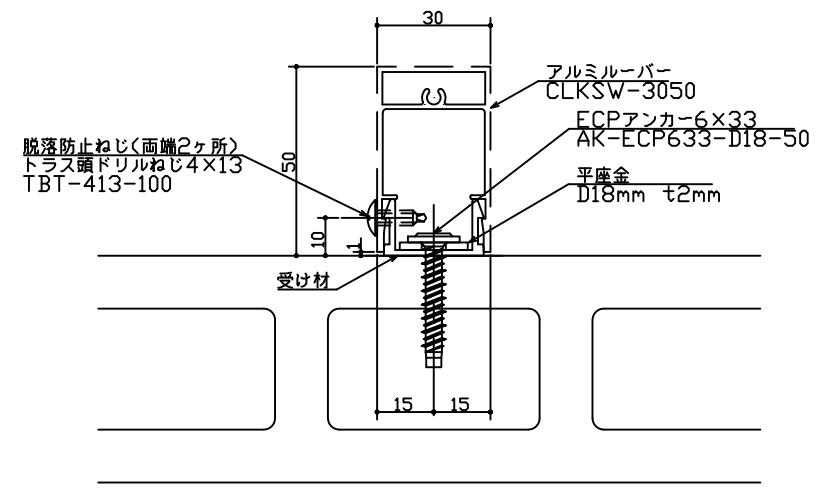

外装ルーバー スカイフィット 直付タイプ

※ — — 部に凸凹デザイン有り。

RC納まり図

※ — — 部に凸凹デザイン有り。

ALC納まり図

※ — — 部に凸凹デザイン有り。

鉄骨納まり図

※ — — 部に凸凹デザイン有り。

ECP納まり図