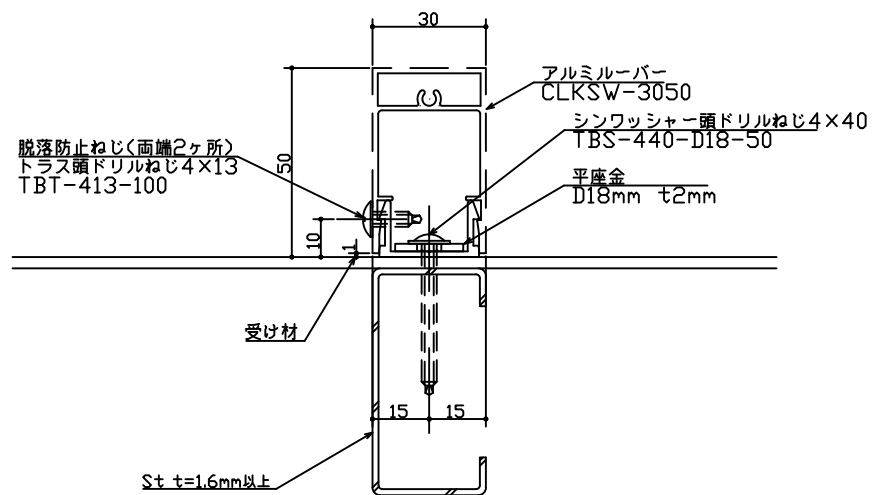

外装ルーバー スカイフィット 直付タイプ

※ — — 部に凸凹デザイン有り。

RC納まり図

※ — — 部に凸凹デザイン有り。

ALC納まり図

※ — — 部に凸凹デザイン有り。

鉄骨納まり図

※ — — 部に凸凹デザイン有り。

ECP納まり図