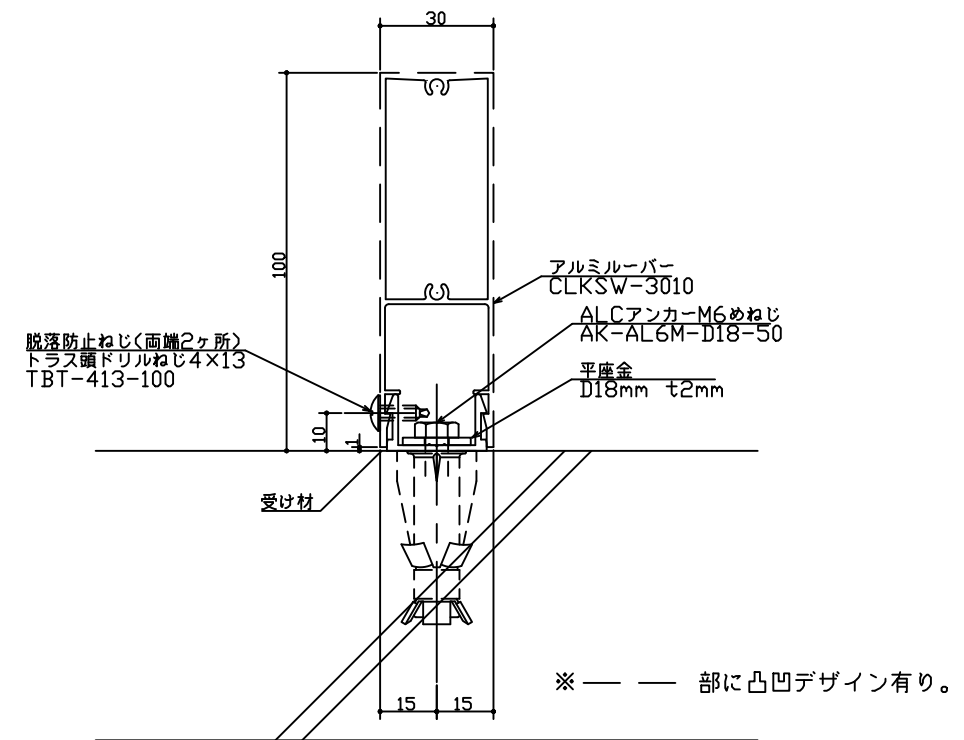

外装ルーバー スカイフィット 直付タイプ

RC納まり図

ALC納まり図

鉄骨納まり図

ECP納まり図