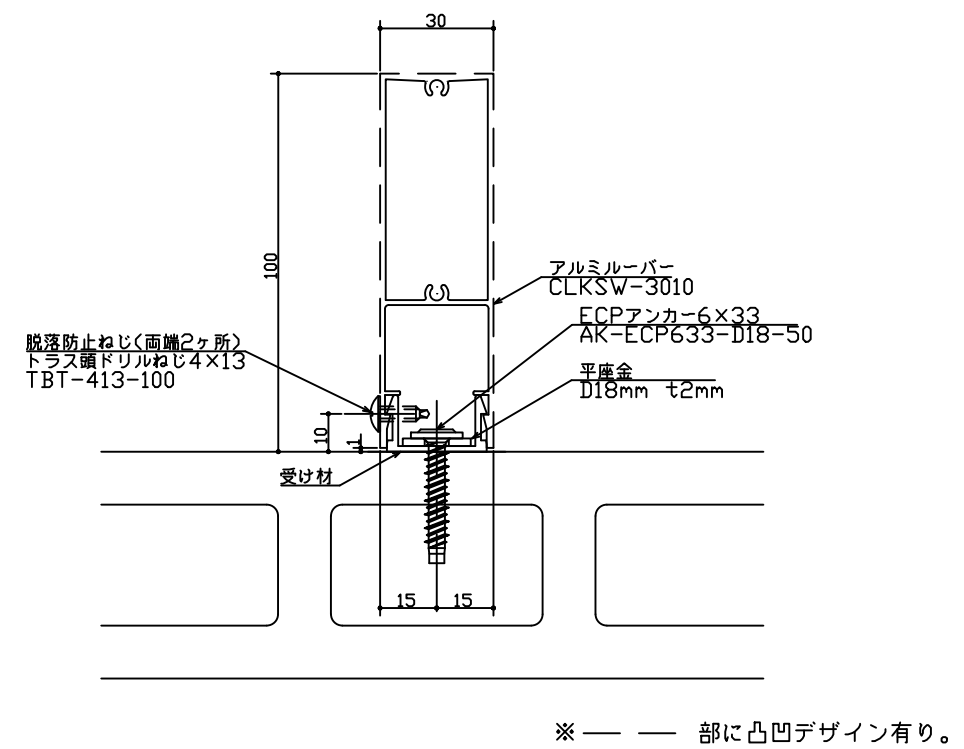

外装ルーバー スカイフィット 直付タイプ

RC納まり図

ALC納まり図

鉄骨納まり図

ECP納まり図