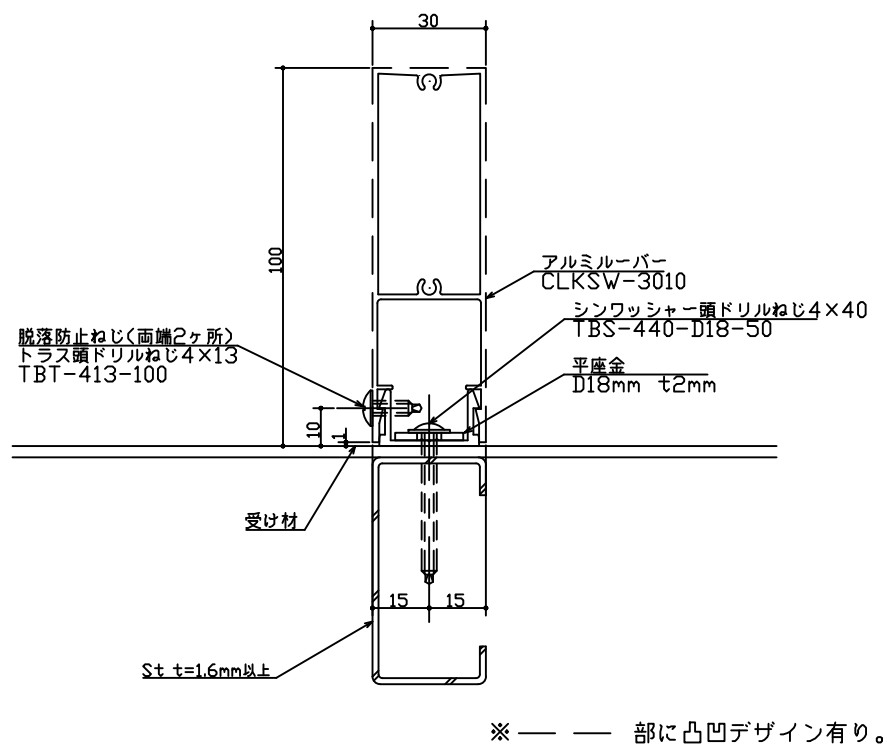

外装ルーバー スカイフィット 直付タイプ

RC納まり図

ALC納まり図

鉄骨納まり図

ECP納まり図