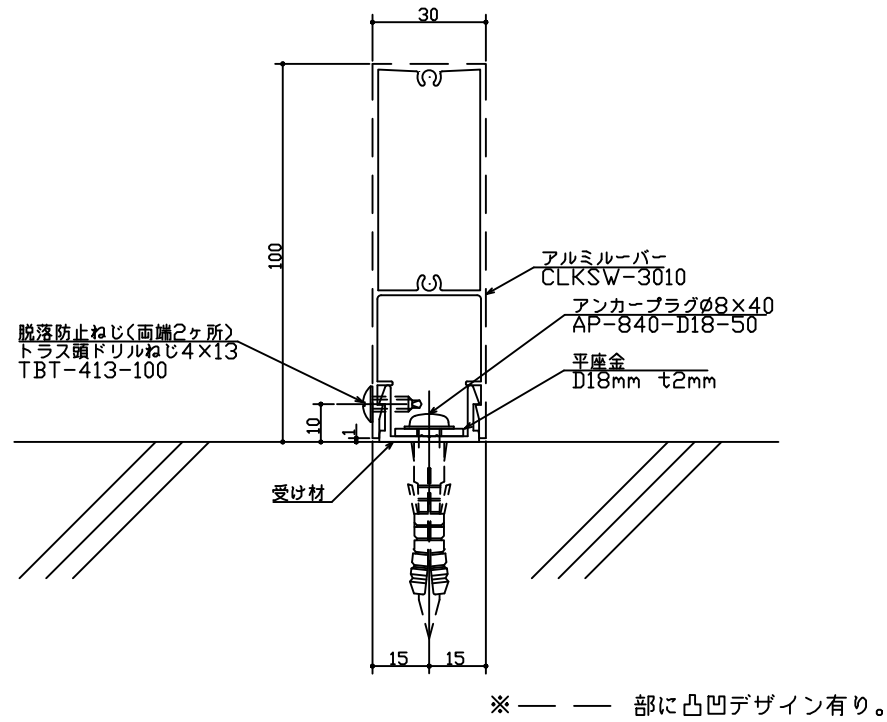

外装ルーバー スカイフィット 直付タイプ

RC納まり図

ALC納まり図

鉄骨納まり図

ECP納まり図