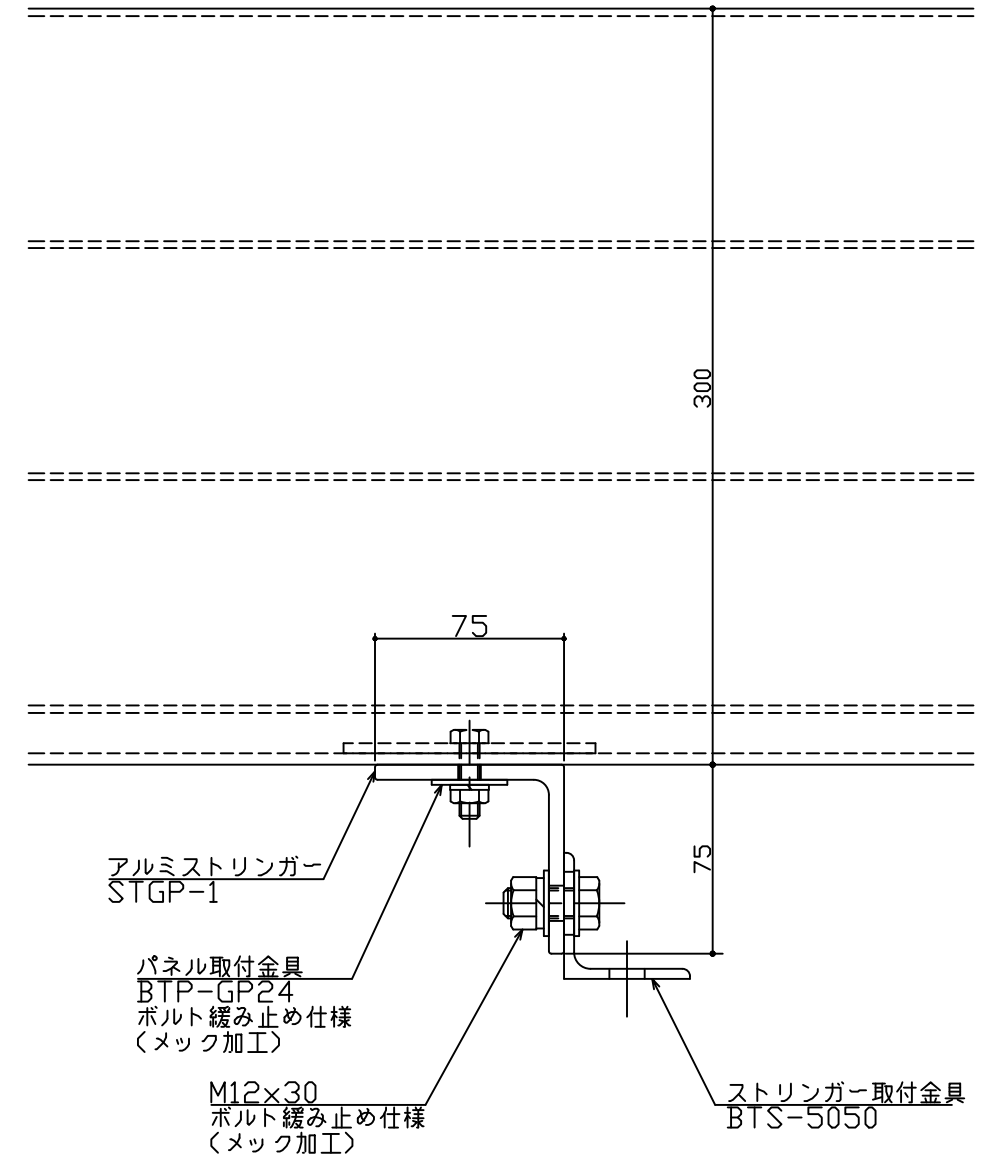

アルミルーバー GPS-50300F

アルミストリンガー STGP-1

アルミルーバー GPS-50300F  
 ブラケット BTB-50Z,BTB-50H