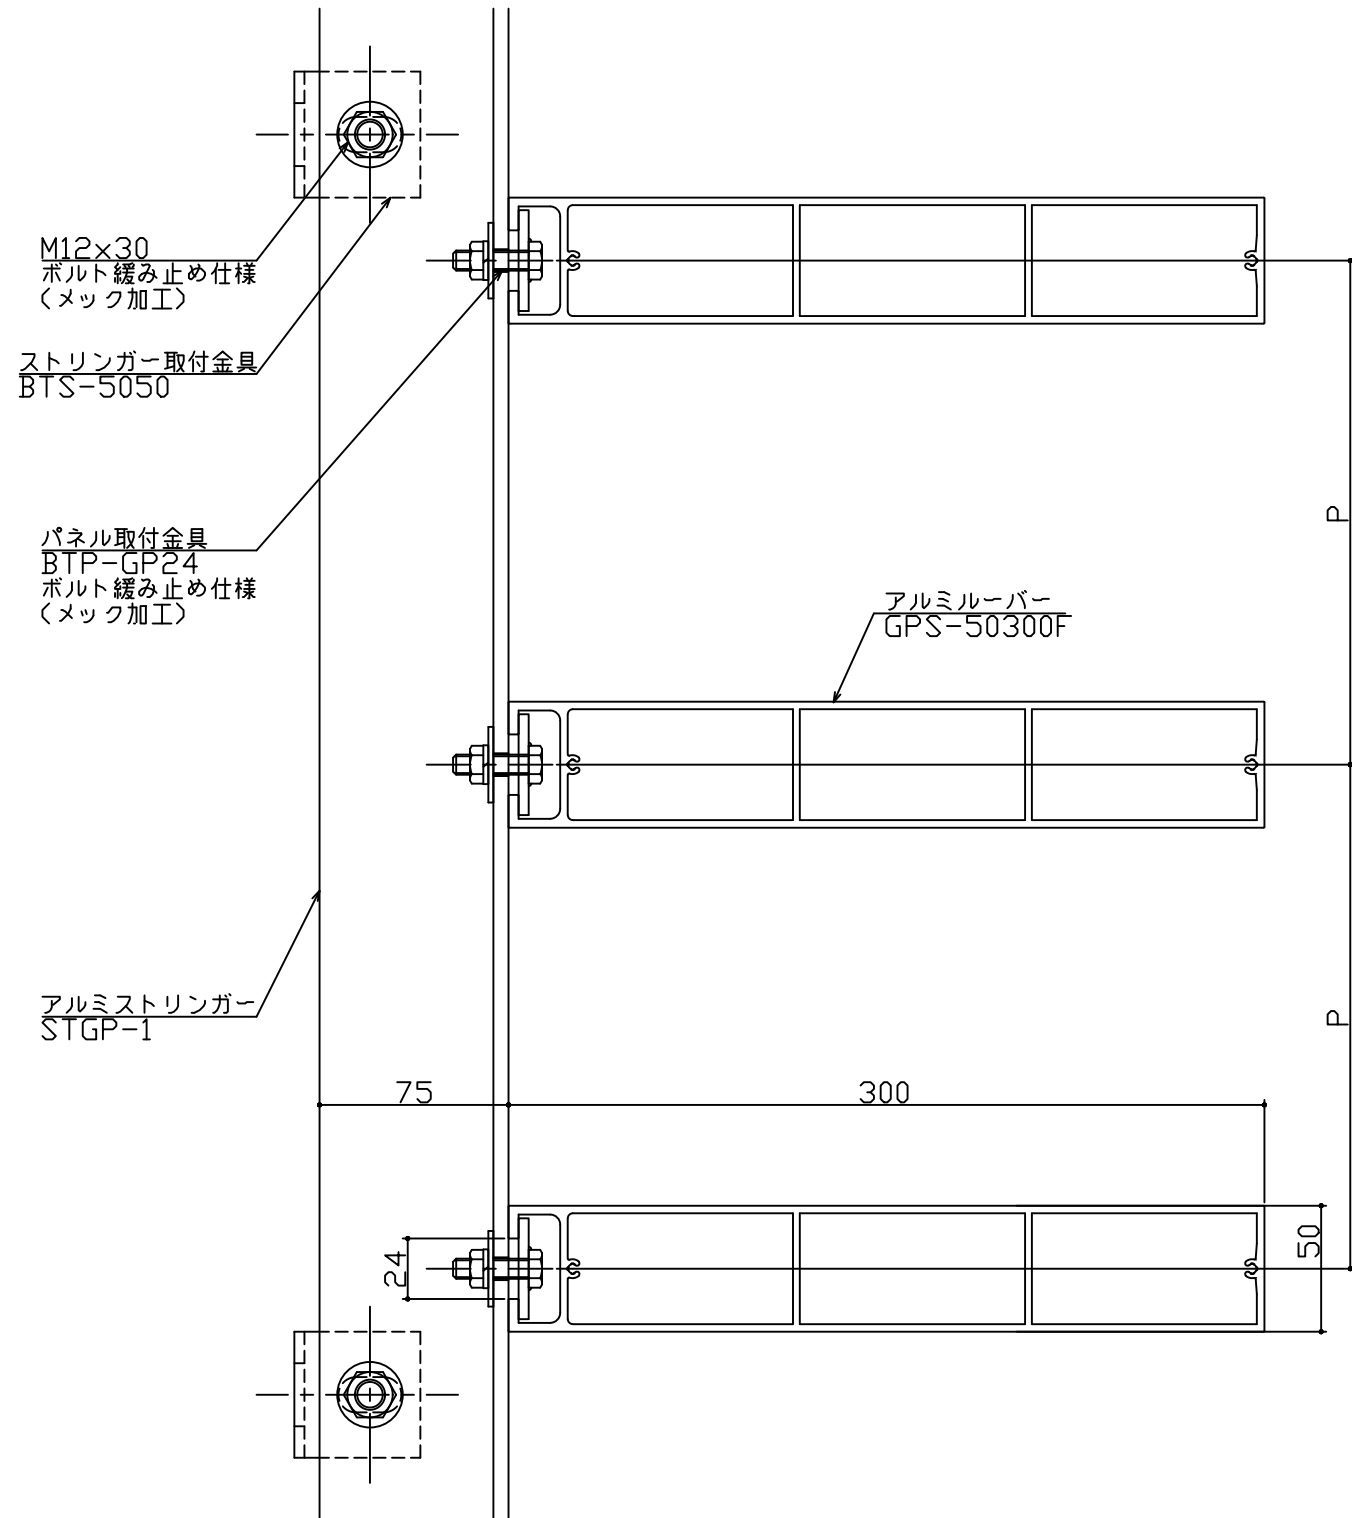

アルミルーバー GPS-50300F

アルミストリンガー STGP-1

アルミルーバー GPS-50300F  
 ブラケット BTB-50Z,BTB-50H