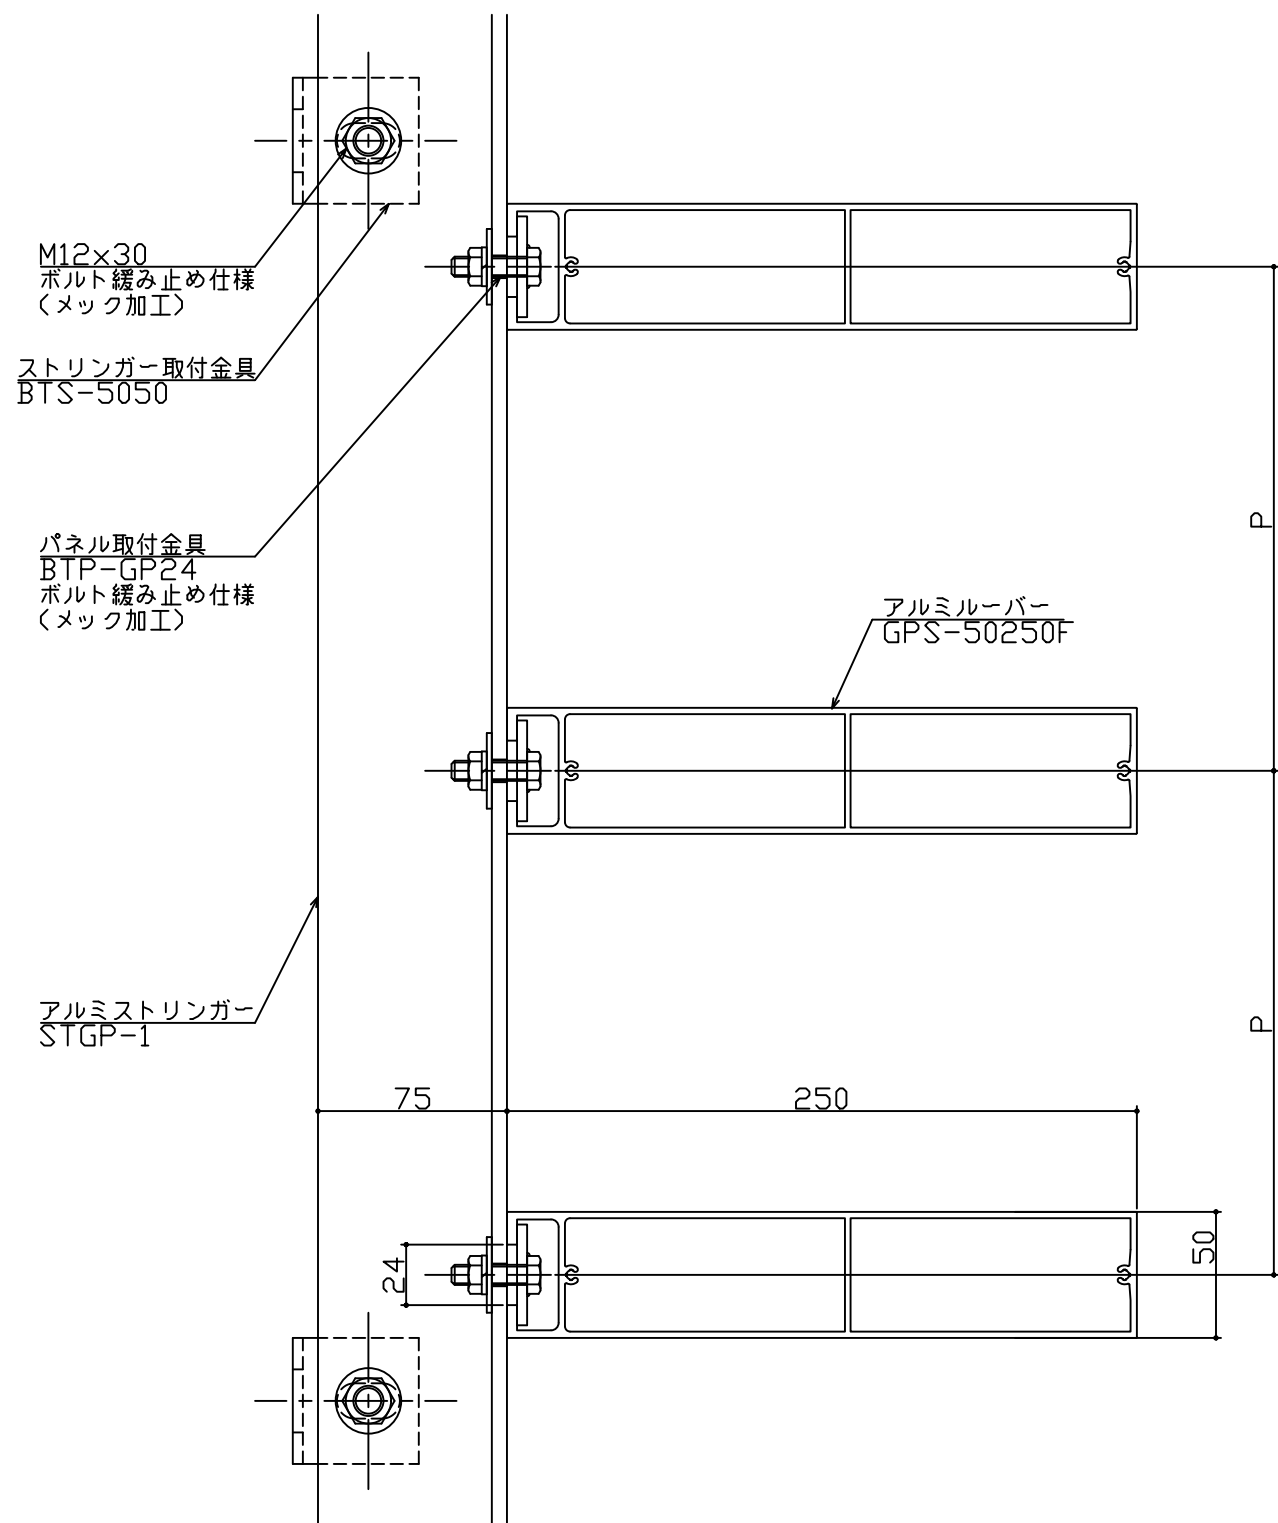

アルミルーバー GPS-50250F
 アルミストリンガー STGP-1

アルミルーバー GPS-50250F
 ブラケット BTB-50Z, BTB-50H