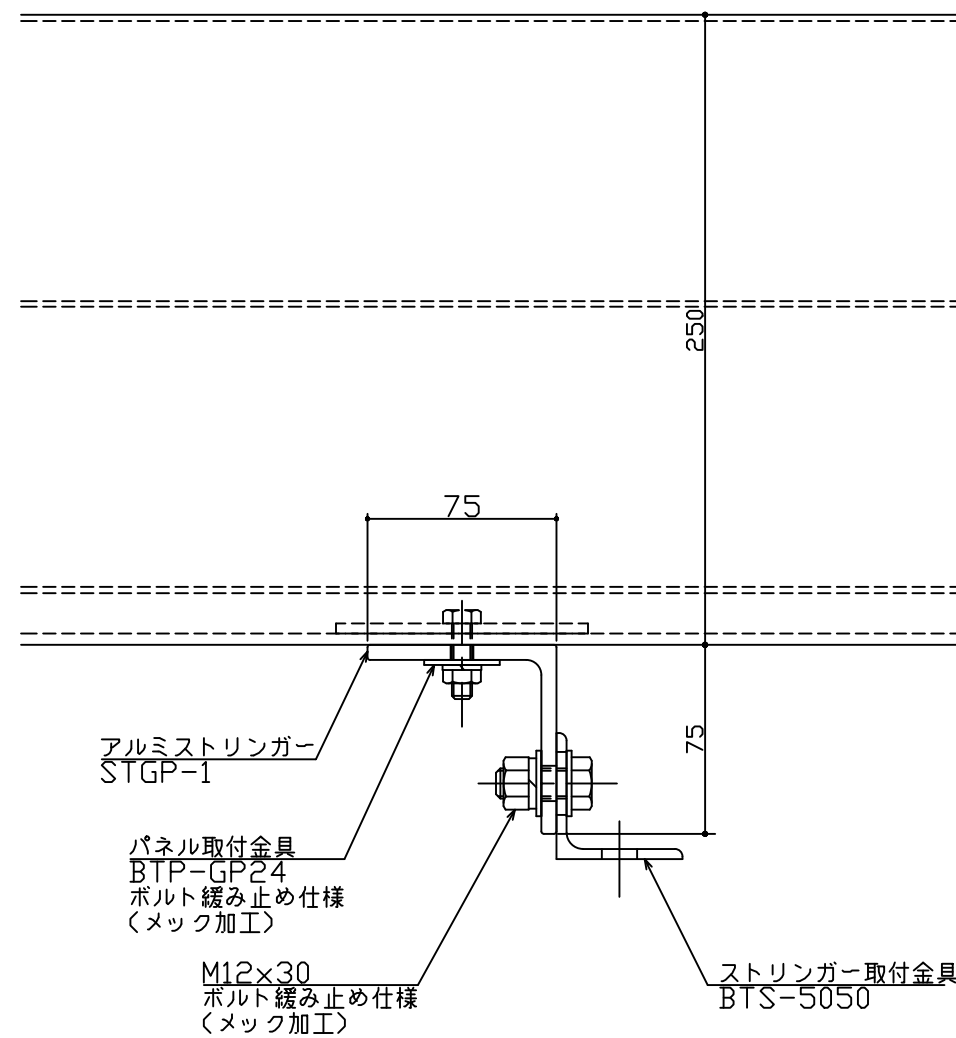

アルミルーバー GPS-50250F
 アルミストリンガー STGP-1

アルミルーバー GPS-50250F
 ブラケット BTB-50Z, BTB-50H