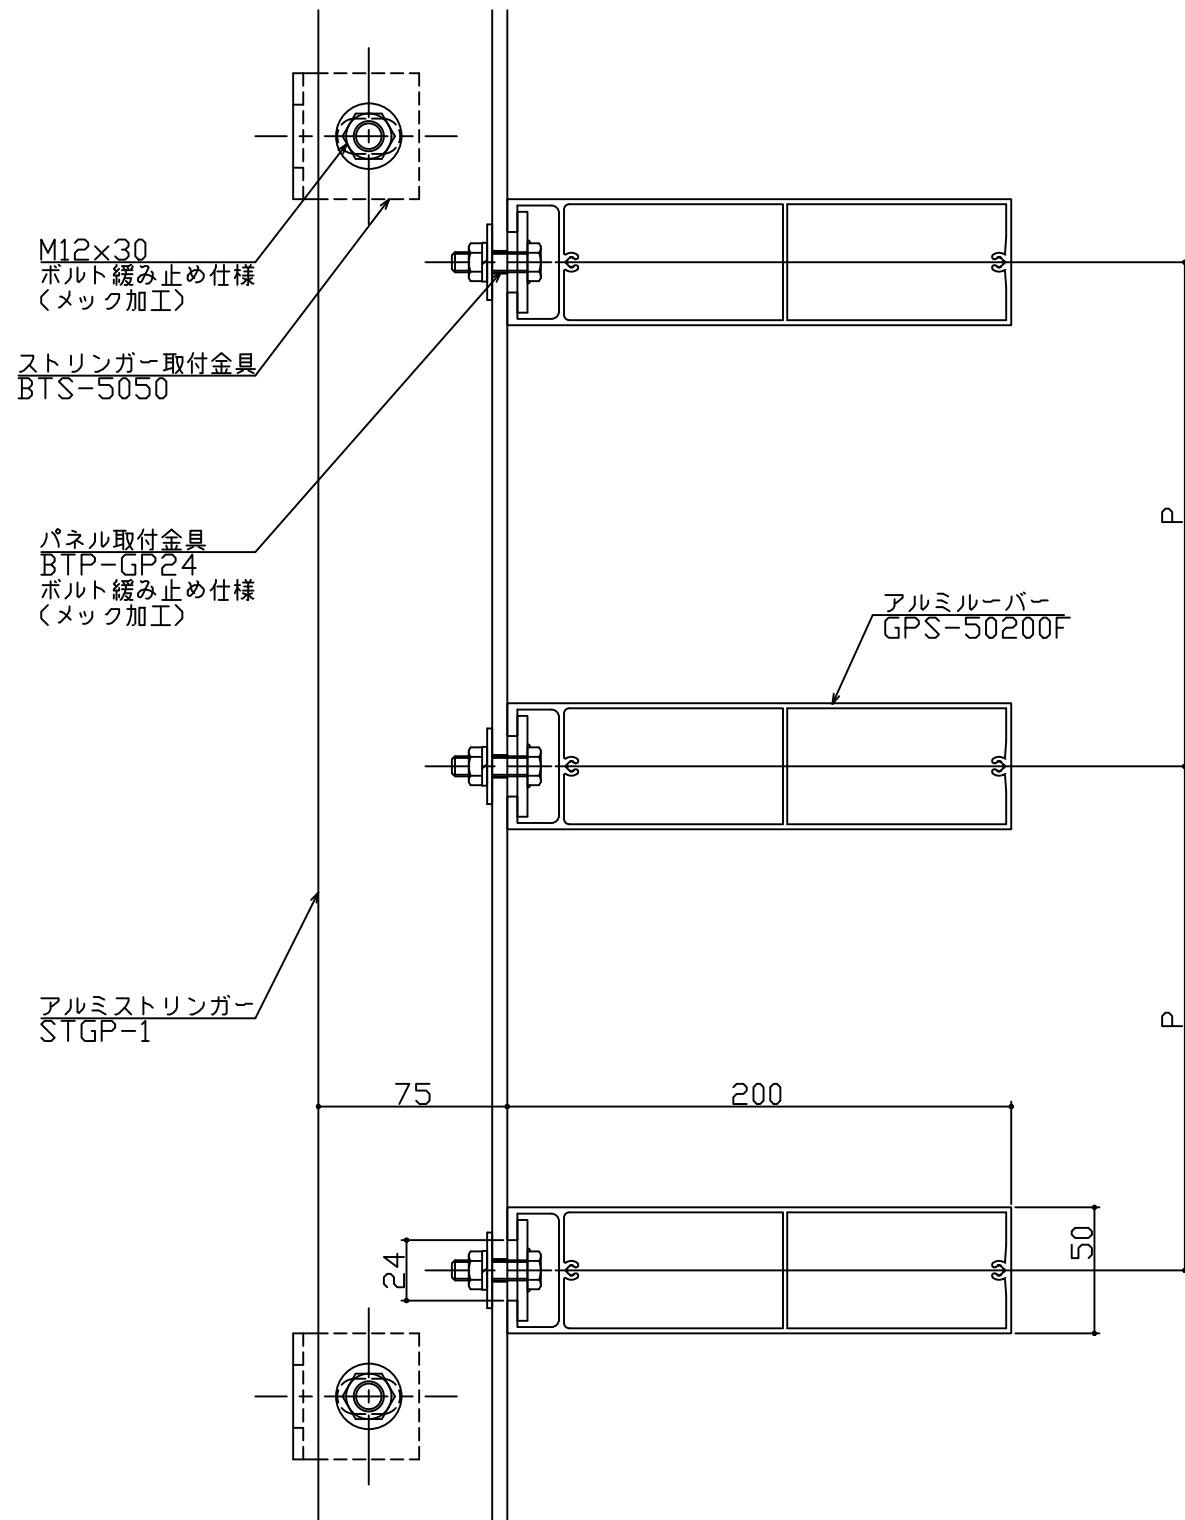

アルミルーバー GPS-50200F

アルミストリンガー STGP-1

アルミルーバー GPS-50200F  
 ブラケット BTB-50Z,BTB-50H