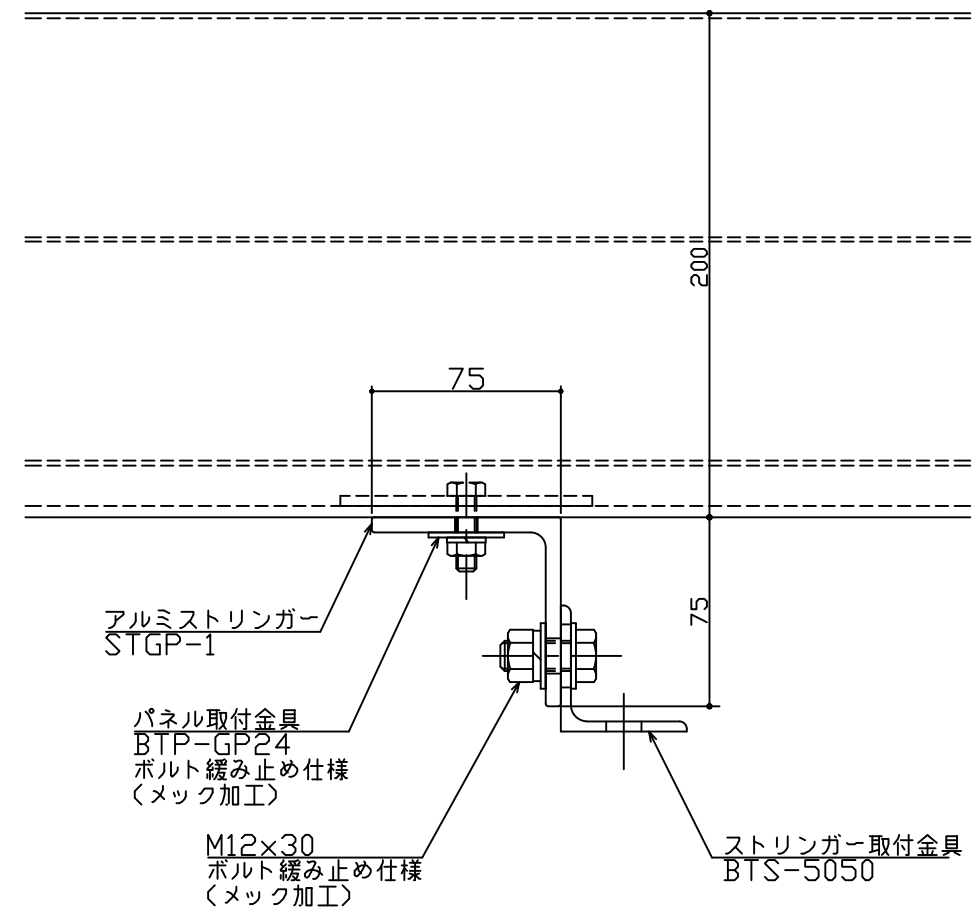

アルミルーバー GPS-50200F

アルミストリンガー STGP-1

アルミルーバー GPS-50200F  
 ブラケット BTB-50Z,BTB-50H