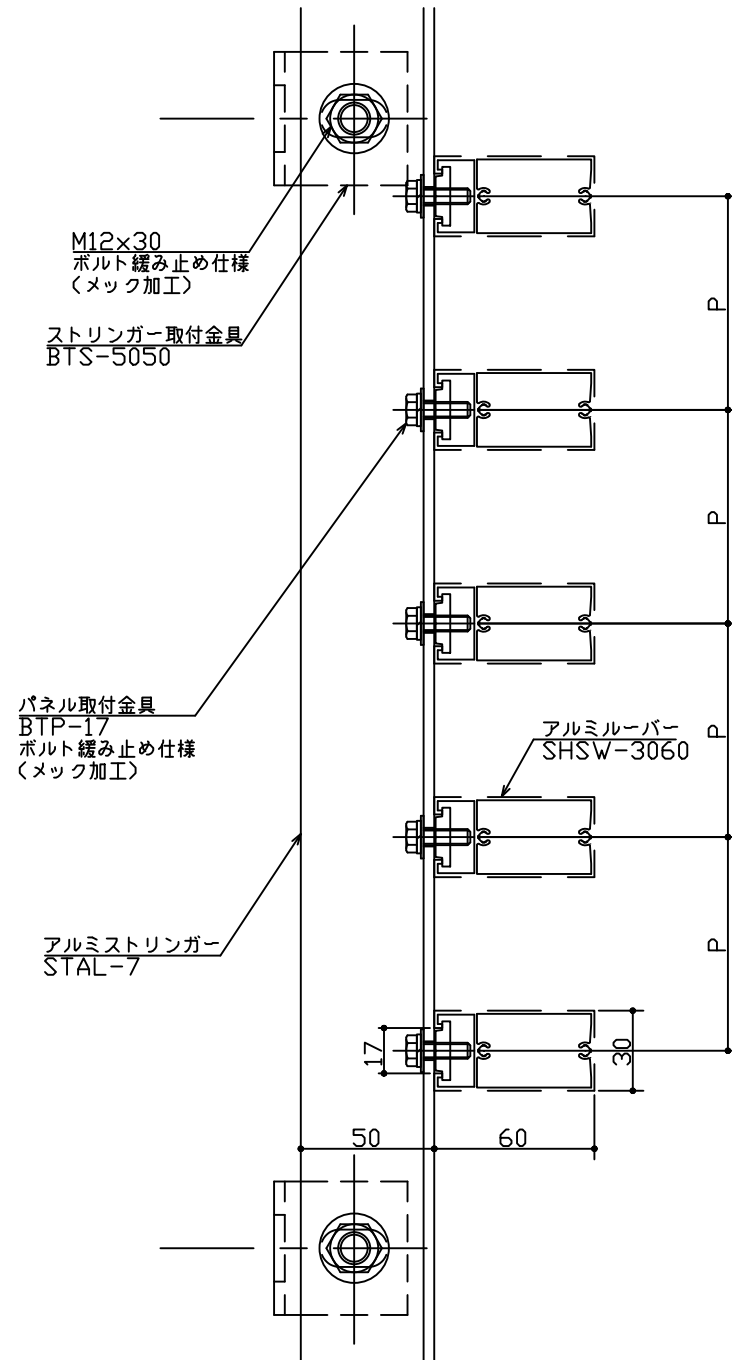

アルミルーバー SHSW-3060

アルミストリンガー STAL-7 STAL-8

※ — — 部に凸凹デザイン有り。

アルミルーバー SHSW-3060

アルミストリンガー STAL-5 STAL-6

※ — — 部に凸凹デザイン有り。

アルミルーバー SHSW-3060

アルミストリンガー STAL-12

※ — — 部に凸凹デザイン有り。

アルミルーバー SHSW-3060

アルミストリンガー STAL-11

※ — — 部に凸凹デザイン有り。

アルミルーバー SHSW-3060

アルミストリンガー STAL-13

※ — — 部に凸凹デザイン有り。