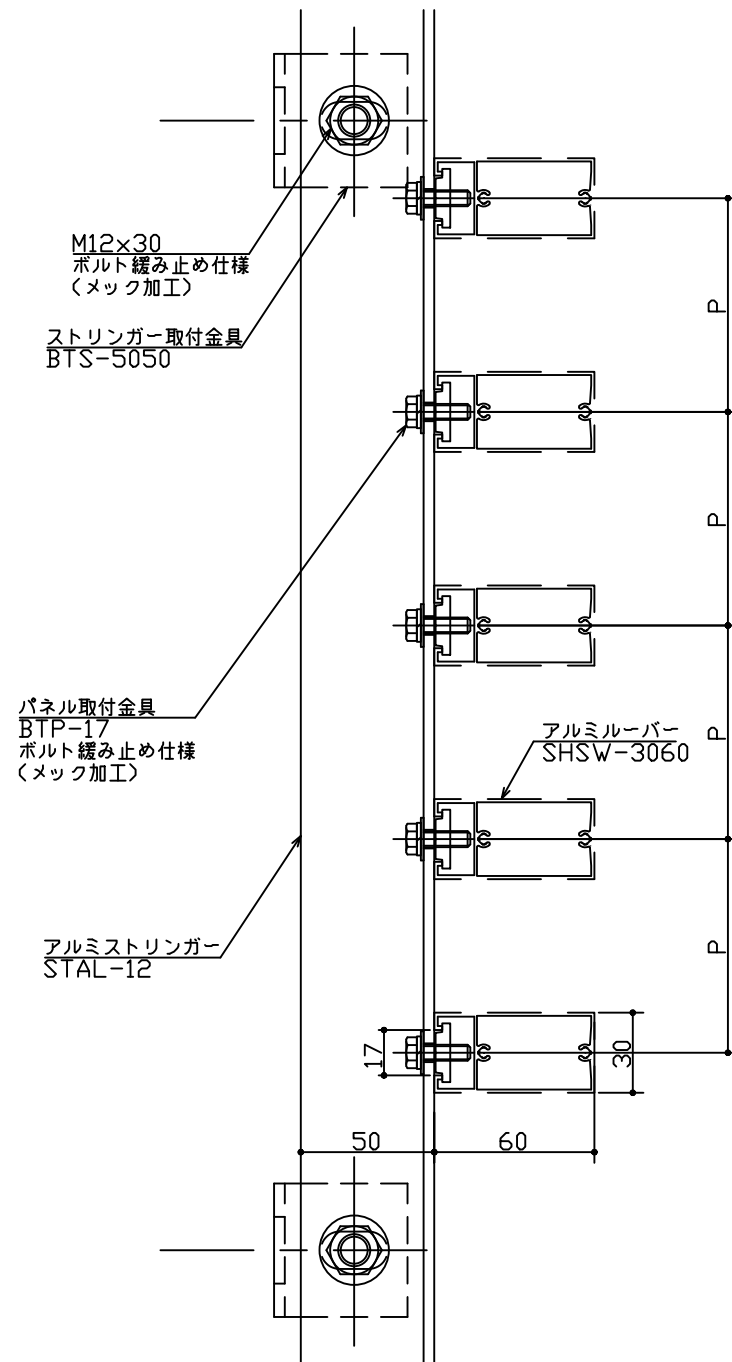

アルミルーバー SHSW-3060

アルミストリンガー STAL-7 STAL-8

※ — — 部に凸凹デザイン有り。

アルミルーバー SHSW-3060

アルミストリンガー STAL-5 STAL-6

※ — — 部に凸凹デザイン有り。

アルミルーバー SHSW-3060

アルミストリンガー STAL-12

※ — — 部に凸凹デザイン有り。

アルミルーバー SHSW-3060

アルミストリンガー STAL-11

※ — — 部に凸凹デザイン有り。

アルミルーバー SHSW-3060

アルミストリンガー STAL-13

※ — — 部に凸凹デザイン有り。