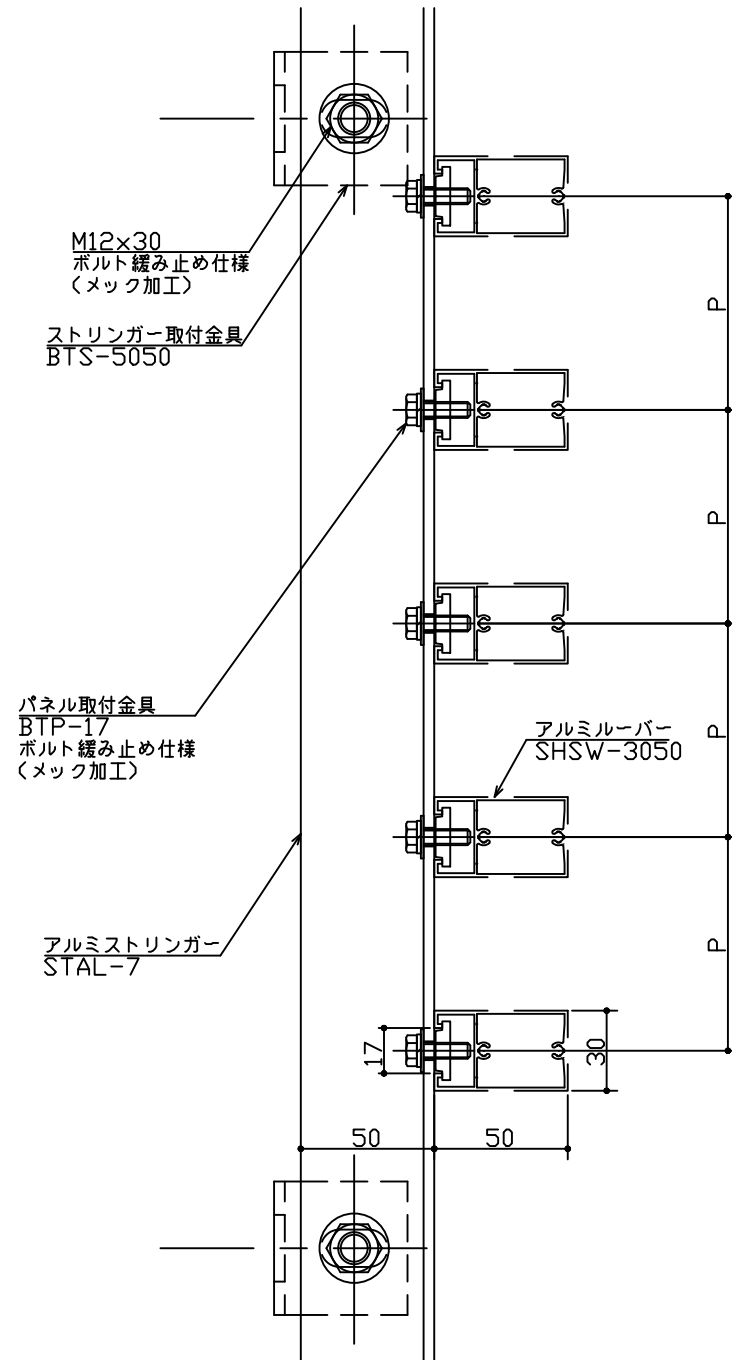

アルミルーバー SHSW-3050

アルミストリンガー STAL-7 STAL-8

※ — — 部に凸凹デザイン有り。

アルミルーバー SHSW-3050
 アルミストリンガー STAL-5 STAL-6

※ — — 部に凸凹デザイン有り。

アルミルーバー SHSW-3050

アルミストリンガー STAL-12

※ — — 部に凸凹デザイン有り。

アルミルーバー SHSW-3050

アルミストリンガー STAL-11

※ — — — 部に凸凹デザイン有り。

アルミルーバー SHSW-3050

アルミストリンガー STAL-9 STAL-10

※ — — 部に凸凹デザイン有り。

アルミルーバー SHSW-3050

アルミストリンガー STAL-13

※ — — 部に凸凹デザイン有り。