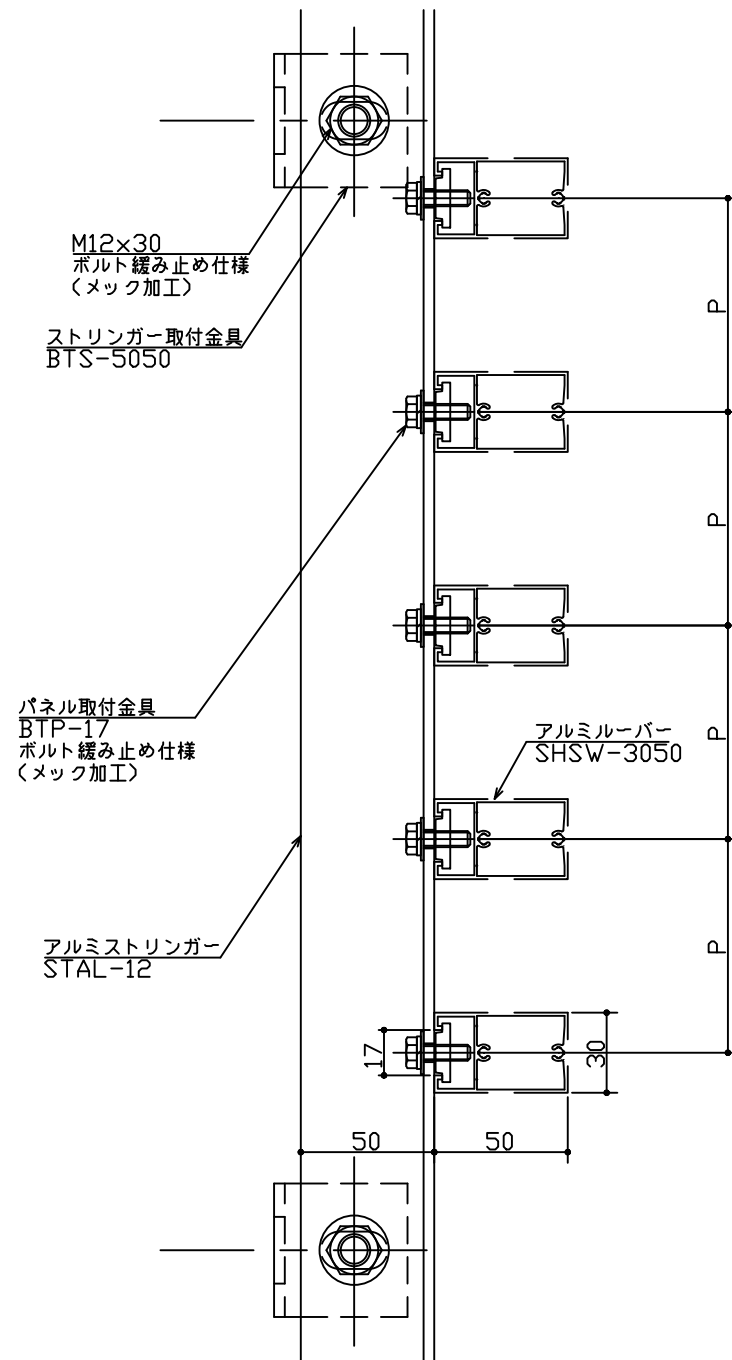

アルミルーバー SHSW-3050

アルミストリンガー STAL-7 STAL-8

※ — — 部に凸凹デザイン有り。

アルミルーバー SHSW-3050
 アルミストリンガー STAL-5 STAL-6

※ — — 部に凸凹デザイン有り。

アルミルーバー SHSW-3050

アルミストリンガー STAL-12

※ — — 部に凸凹デザイン有り。

アルミルーバー SHSW-3050

アルミストリンガー STAL-11

※ — — — 部に凸凹デザイン有り。

アルミルーバー SHSW-3050

アルミストリンガー STAL-9 STAL-10

※ — — 部に凸凹デザイン有り。

アルミルーバー SHSW-3050

アルミストリンガー STAL-13

※ — — 部に凸凹デザイン有り。